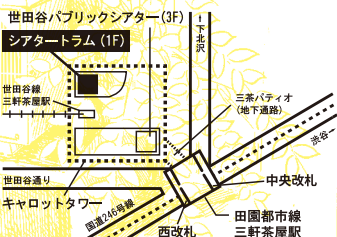

[世田谷パブリックシアター友の会・有料オンライン会員]  
5,100円 \*前半割 4,800円

[せたがやアーツカード]  
5,200円 \*前半割 4,900円

[当日券] 6,000円  
※税込 ※全席指定席 ※U25：当日要身分証提示

〈チケット取り扱い〉  
一般発売 4.4(土) 10:00～  
[ローソンチケット] l-tike.com/hikaru (Lコード：32039)  
[演劇最強論-ing] www.engekisaikyoron.net (各種手数料無料)  
[世田谷パブリックシアター]  
チケットセンター Tel.03-5432-1515 (10:00～19:00)  
※発売初日は窓口での取り扱いなし  
オンラインチケット setagaya-pt.jp (24時間受付・要事前登録)  
[チケットぴあ] w.pia.jp/t/hikaru (Pコード：540-897)  
[イープラス] eplus.jp/hikaru

## アクセス

〒154-0004  
東京都世田谷区  
太子堂4-1-1  
Tel.03-5432-1526

〈アクセス〉  
田園都市線・世田谷線  
[三軒茶屋駅]より直結

玉田企画 [HP] tamada-kikaku.com (右記QR→) [公式X] @tamadakikaku [お問い合わせ] tamadakikaku.seisaku@gmail.com

〈託児サービス〉谷田世  
料金：2,600円  
対象：生後6ヶ月以上9歳未満(障害のあるお子様についてはご相談ください)  
申込：ご利用希望日の1週間前までに劇場HP内フォームから申込  
※定員有 ※要予約

〈車いすスペース〉  
料金：一般料金より10%割引(付添者は1名まで無料)  
申込：世田谷パブリックシアターチケットセンター(Tel.03-5432-1515)  
※先着順 ※定員有 ※要予約

玉田真也 能島瑞穂