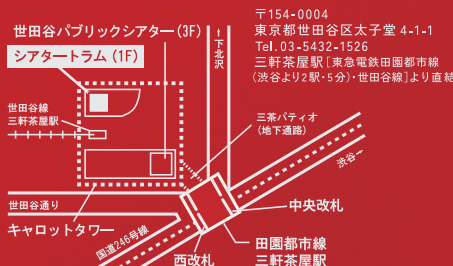

ツアー情報

兵庫 10月17日(土)～18日(日)
会場：兵庫県立芸術文化センター 阪急 中ホール
主催：兵庫県、兵庫県立芸術文化センター

宮城 10月31日(土)～11月1日(日)
会場：多賀城市民会館 大ホール
主催：ニイタカプラス

愛知 11月7日(土)～8日(日)
会場：東海市芸術劇場 大ホール
主催：メ〜テレ、メ〜テレ事業

美術：二村作 照明：齋藤茂男 音響：井上正弘 衣裳：高木阿友子
ヘアメイク：大宝みゆき ステージング：平原慎太郎 音楽：西井夕紀子
演出助手：城田美樹 舞台監督：田中直明
プロダクションマネージャー：勝 康隆 技術監督：福田純平
宣伝美術：相澤千晶 宣伝写真：皆川 聡 宣伝衣裳：高木阿友子
宣伝ヘアメイク：YOSHI.T
アシスタントプロデューサー：法月智美 プロデューサー：天下玲美
世田谷パブリックシアター芸術監督：白井 晃

お問い合わせ：世田谷パブリックシアターチケットセンター setagaya-pt.jp/
03-5432-1515 (電話・窓口は10:00～19:00)

主催：公益財団法人せたがや文化財団
企画制作：世田谷パブリックシアター
後援：世田谷区
協賛：東邦ホールディングス TOYOTA (五十音順)
協力：東電鉄株式会社

文化庁文化芸術振興費補助金
劇場・音楽堂等機能強化推進事業(劇場・音楽堂等機能強化総合支援事業)
独立行政法人日本芸術文化振興会