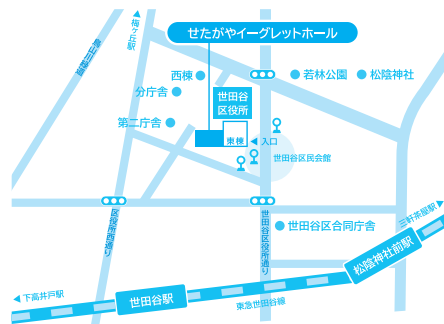

〒154-8504 東京都世田谷区世田谷 4-21-27 TEL：03-5432-2837
東急世田谷線「松陰神社前駅」または「世田谷駅」徒歩 各5分

チケットに関する詳細、各種鑑賞サポートについては、
世田谷パブリックシアター劇場HPをご確認ください。
お問合せ：世田谷パブリックシアターチケットセンター
03-5432-1515(10:00～19:00) setagaya-pt.jp

せたがやアートファーム2026

この夏、劇場がアートで満たされた“農園”に!

観る

アガット&アドリアン『ノルムーふたりのバランスー』
VR&ダンス『ステージ・オン!ーもうひとつの舞台へー』
『せたがや 夏いちらくご』
『アキラさんの音楽放談』

体験する

小学生のためのエンゲキワークショップ
中学生のためのエンゲキワークショップ
高校生のためのエンゲキワークショップ
せーかつぶれぶれこーぼー
世田谷パブリックシアター インターンシップ