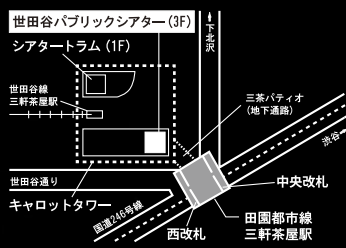

[車椅子スペースのご案内] (定員あり、要予約)
料金: 一般料金の10%割引 (付添者は1名まで無料) 4,000円
申込: 劇場チケットセンター 03-5432-1515へ (先着順)

※開演後は本来のお席にご案内できない場合がございます。ご了承ください。
※公演中止の場合を除き、原則としてチケットの変更・払戻しはいたしません。
※営利を目的とした入場券の転売は、いかなる場合にも固くお断りいたします。

静かなる影
どこか弾んでみえる
跳ね返って他の形へ
ここだままする

振付・演出
井手茂太

齊藤美音子
依田朋子
宮下今日子
福島彩子
吉野菜々子
松之木天辺
原田悠
奥山ばらば
城俊彦
井手茂太

井手茂太 / Choreographer, Ide Shigehiro

既存のダンススタイルにとらわれない自由な発想で、集団内でのコミュニケーションをモチーフに、日常の身振りや踊り手の個性を活かしたオリジナリティ溢れる振付手法で、ダンス公演のみならず演劇作品やTV-CMの振付や出演、椎名林檎、アヴリル・ラヴィーン、星野源などのMVの振付・出演など幅広いジャンルで活動する。主な作品に『子供の事情』(作・演出: 三谷幸喜)、『フリムンシスターズ』(作・演出: 松尾スズキ)、NODA・MAP「正三角形」(作・演出: 野田秀樹)、印象派NÉO vol.4『ピノキオの偉烈』(作・演出: 夏木マリ)、舞台『千と千尋の神隠し』(演出: ジョン・ケアード)、こまつ座『夢の泪』(作: 井上ひさし、演出: 栗山民也)、『峠の我が家』(作・演出: 岩松了)など。

[主な受賞歴]
ドイツ ARENA FESTIVAL 95 観客賞 第11回 読売演劇大賞優秀スタッフ賞
第3回 アサヒビル芸術賞 第2回、第3回 日本ダンスフォーラム賞

イデビアン・クルー / idevian crew

コンテンポラリーダンス界の異才、振付家・井手茂太が主宰するイデビアン・クルーは、1991年に結成し1995年の旗揚げ公演以来、国内をはじめ世界7ヶ国23都市、のべ34箇所作品を上演する。日常の何気ない一コマや日常に潜む小さくや視線、人間関係を切り取り、独自の解釈に基づいた音・空間・間(ま)をいかしたユニークな世界観を創造する。 <http://www.idevian.com/>

舞台監督: 横尾友広 照明: 齋藤茂男 音響: 島猛
衣裳: 富永美夏 美術: 伊藤麻子 宣伝美術: 秋澤一彰
制作: days 立川真代 制作協力: alfa

[お問合せ] days (井手茂太 / イデビアン・クルー制作事務所)
03-3464-5026 info@idevian.com
<http://www.idevian.com/>

主催: days
助成: 芸術文化振興基金助成事業
提携: 公益財団法人せたがや文化財団
世田谷パブリックシアター
後援: 世田谷区

ARTS COUNCIL TOKYO