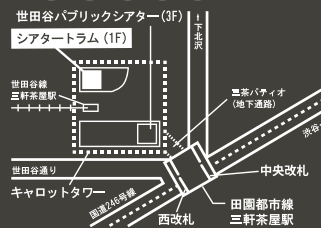

ながめくらしつ Nagamekurasitsu

ジャグラー・演出家の目黒陽介によって2008年結成。ジャグリング等のサーカステクニックを基底に、多様なジャンルと協働しながら、劇場を中心に大道芸から野外公演までさまざまな空間で活動。またWSや講演など、国内における現代サーカスの普及/発展にも意欲的に取り組む。

Ticket	前売	当日
一般	¥4,000	¥4,500
U25*	¥3,000	¥4,000
高校生以下**	¥1,000	¥1,500
せたがやアーツカード会員***	¥3,900	-
劇場友の会***	¥3,800	-

Profile

ゲストミュージシャン Guest musicians

八坂 公洋 Kimihiro Yasaka ピアニスト

カナダ・モントリオールを拠点に活動しているピアニストで現代曲をレパートリーの軸にしている。国内外の作曲家達の新曲初演を多数担っており、教育機関や行政機関からのゲスト招聘からレコーディングまで幅広く活躍している。

© Alexandre Paskanoi

菊池 智恵子 Chieko Kikuchi ピアニスト

ボストン、ニューイングランド音楽院にて修士課程及びアーティストディプロマ取得。河合ピアノ社主催リサイタルにて日本デビュー後、ライブやレコーディングなど活動中。

イーガル Ygal 現代音楽作曲家・ピアニスト

コンサートや舞台作品、現代サーカス、バレエ、映画等への楽曲提供ほか、芸術作品から宴会芸まで国内外問わずジャンルを軽々と飛び越え活躍する姿は、多くのメディアで紹介される等さまざまなシーンで評価されている。ソニーオーディオ大賞優秀賞、JSCM作曲賞入選など。

*25歳以下、当日要証明書提示 / 劇場の会員制度 (U24) とは異なります
当日要証明書提示 * 前売りのみ取扱い、要事前登録
※3歳以下のお子様は、保護者のひざ上鑑賞のみ無料です。
お席が必要な場合はチケットをお求めください。

発売日 2024年12月22日(日) 10:00-

世田谷パブリックシアターチケットセンター

03-5432-1515 (10:00~19:00 年末年始をのぞく)

世田谷パブリックシアターオンラインチケット (24時間受付・要事前登録)

<https://setagaya-pt.jp/>

[車いすスペースのご案内] (定員有・要予約)

料金：一般料金の10%割引(付添者1名まで無料)
申込：劇場チケットセンター 03-5432-1515 (先着順)

[託児サービスのご案内] (定員有・要予約)

料金：2,200円(1名につき)
対象：生後6ヶ月以上9歳未満(障害のあるお子さまについてはご相談ください)
申込：世田谷パブリックシアター 03-5432-1526 ご希望日の3日前正午まで。

お問い合わせ ながめくらしつ

mail : info@nagamekurasitsu.com
tel : 090-8597-7552

X: [nagamekurasitsu](https://twitter.com/nagamekurasitsu)

Website ▶

Access

レポート

〒154-0004
東京都世田谷区太子堂4-1-1
Tel.03-5432-1526

東急田園都市線(渋谷より2駅・5分)
東急世田谷線
「三軒茶屋」駅より直結

主催 ながめくらしつ
提携 公益財団法人せたがや文化財団 世田谷パブリックシアター
後援 世田谷区 協力 Circus Laboratory CouCou