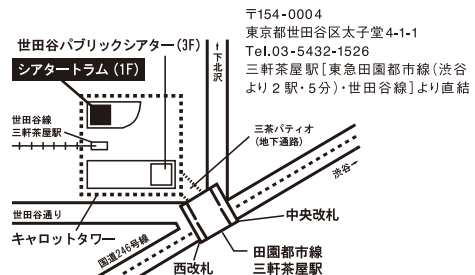

世田谷パブリックシアター / シアタートラム

兵庫公演

12月14日(土) 15:00

12月15日(日) 13:00

会場：兵庫県立芸術文化センター 阪急 中ホール
主催：兵庫県、兵庫県立芸術文化センター

お問合せ：世田谷パブリックシアターチケットセンター 03-5432-1515(10:00～19:00) <https://setagaya-pt.jp/>