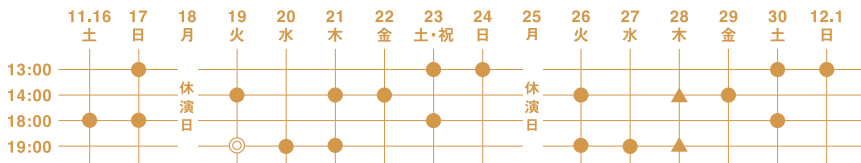

2024年11月16日(土)～12月1日(日)

ロボット

潤色・演出：ノゾエ征爾

出演：水田航生 朝夏まなと / 菅原永二 加治将樹 坂田聡
山本圭祐 小林きな子 内田健司 柴田鷹雄 根本大介 / 渡辺いっけい

美術・衣裳：山本貴愛 照明：吉本有輝子 音響：井上正弘 ヘアメイク：西川直子 演出助手：神野真理亜 舞台監督：川除学 プロダクションマネージャー：木村光晴
宣伝美術：相澤千晶 宣伝写真：阪野貴也 宣伝スタイリスト：高木阿友子 宣伝ヘアメイク：YOSHI.T プロデューサー：大下玲美 世田谷パブリックシアター芸術監督：白井晃

※客席開場は開演の30分前。 ※未就学児入場不可。 ※開演後は本来のお席にご案内できない場合がございます。ご了承ください。 ※公演中止の場合を除き、原則としてチケットの変更・払戻しはいたしません。 ※営利を目的とした入場券の転売は、いかなる場合にも固くお断りいたします。

◎…終演後ポストークあり ※開催日のチケットをお持ちの方がご参加いただけます
11月19日(火)19:00 ノゾエ征爾(潤色・演出)×白井晃(世田谷パブリックシアター芸術監督)
▲…収録のため客席にカメラが入ります。