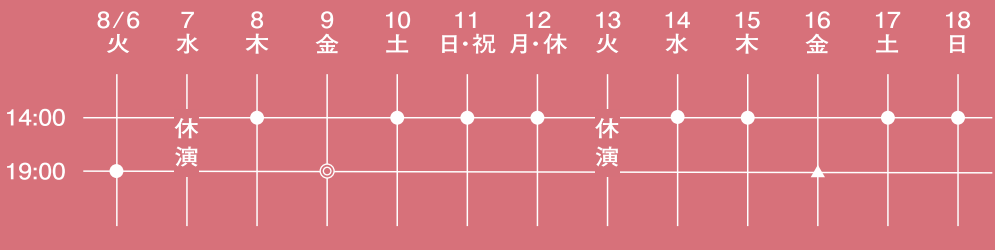

▲ … 収録のため客席にカメラが入ります
◎ … 終演後ポストトークあり
※ 開催回のチケットをお持ちの方がご参加いただけます。8月9日(金)19:00 野上絹代(構成・演出)×白井晃(芸術監督)
※ 客席開場は開演の30分前。 ※ 未就学児はご入場いただけません。 ※ 開演後は本来のお席にご案内できない場合がございます。ご了承ください。
※ 公演中止の場合を除き、原則としてチケットの変更・払戻しはいたしません。 ※ 當利を目的とした入場券の転売は、いかなる場合にも固くお断りいたします。

ツアー公演情報	姫路公演	8月31日(土) 13:30	会場:アクリエひめじ 中ホール 主催:公益財団法人姫路市文化国際交流財団

一般発売:
6月9日(日)10:00 ~

※ 劇場友の会、オンラインチケット会員、
U24会員、せたがやアーツカード会員は
先行発売あり。

- 料金(全席指定・税込) ※1申込につき1公演4枚まで
- 一般:8,000円
- 小学生以上18歳以下:無料 0円**
- ペア:4,000円(一般1名+小学生以上18歳以下1名で、一般料金の半額)**※
- 劇場友の会会員割引:7,000円*
- せたがやアーツカード会員割引:7,500円*
- U24:4,000円(枚数限定)*

*… 当日入場口にてご年齢を確認いたします。
※ペアはお連れ様とお揃いの上ご入場ください。
当日入場口にてご年齢を確認いたします。
*… 前売りのみ取扱い、要事前登録

小学生以上18歳以下は無料ご招待!
一般1名+小学生以上18歳以下1名のペアで、
一般料金が半額に!
各回100名限定(先着順・要予約・要券手数料)

[チケット取扱い]

世田谷パブリックシアターチケットセンター
03-5432-1515 (電話・窓口10:00~19:00、発売初日は電話のみ)
世田谷パブリックシアターオンラインチケット
<https://setagaya-pt.jp/> (要事前登録・24時間受付)

チケットぴあ <https://t.pia.jp/> (Pコード 525-009) ☆
イープラス <https://eplus.jp/> ☆
ローソンチケット <https://l-tike.com/> (Lコード 35367) ☆
カンフェティ <https://www.confetti-web.com/> ☆

☆ = 各プレイガイドともオンライン発売のみ。
一般料金のみ取扱い。

公演に関する詳細および各種鑑賞サポートについては
HPをご確認ください。

お問合せ: 世田谷パブリックシアターチケットセンター
03-5432-1515 (10:00~19:00) <https://setagaya-pt.jp/>

[託児サービスのご案内] (定員有・要予約)

料金:2,200円
対象:生後6ヶ月以上9歳未満(障害のあるお子様についてはご相談ください)
申込:ご希望日の3日前正午までに劇場03-5432-1526へ

[車椅子スペースのご案内] (定員有・要予約)

料金:一般料金より10%割引(付添者は1名まで無料)
申込:劇場チケットセンター 03-5432-1515へ(先着順)