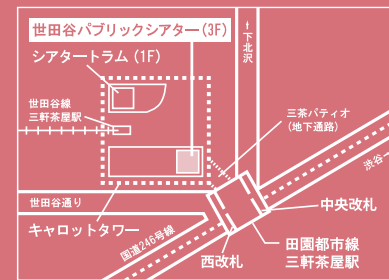

〒154-0004
東京都世田谷区太子堂4-1-1
Tel.03-5432-1526
三軒茶屋駅
[東急田園都市線
(渋谷より2駅・5分)・世田谷線]
より直結