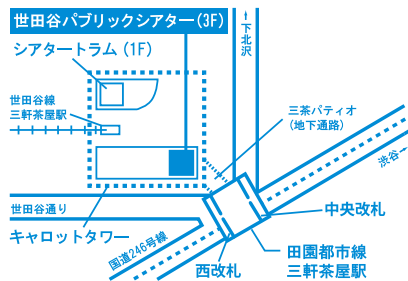

〒154-0004 東京都世田谷区太子堂4-1-1 Tel.03-5432-1526
三軒茶屋駅【東急田園都市線(渋谷より2駅・5分)・世田谷線】より直結

お問合せ:世田谷パブリックシアターチケットセンター
03-5432-1515 (10:00~19:00) <https://setagaya-pt.jp/>

[主催] 公益財団法人せたがや文化財団

[企画制作] 世田谷パブリックシアター

[後援] 世田谷区

[協賛] 東邦ホールディングス TOYOTA Bloomberg

[協力] 東急電鉄株式会社

文化庁文化芸術振興費補助金
劇場・音楽堂等機能強化推進事業
(劇場・音楽堂等機能強化総合支援事業)
独立行政法人日本芸術文化振興会