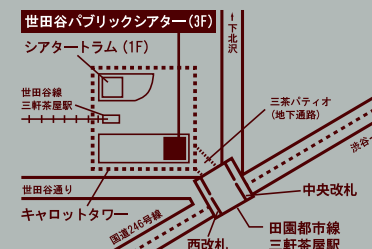

## 2024.4/6 [土]-21 [日] 世田谷パブリックシアター

※開場は開演30分前

全席指定 S席10,000円 A席8,500円(税込) ※未就学児童入場不可

チケット取扱い

- ▶ぴあ <https://w.pia.jp/t/good2024/> Pコード:524-154 セブンイレブン店頭
- ▶イープラス <https://eplus.jp/good2024/> ファミリーマート店内
- ▶ローソン <https://l-tike.com/good2024/>  
Lコード:32581 ローソン、ミニストップ店内Loppi
- ▶世田谷パブリックシアターチケットセンター(窓口は一般発売翌日から)  
03-5432-1515(10:00~19:00) <https://setagaya-pt.jp/>(要事前登録)

チケット一般発売  
2024.2/23 [金・祝]  
10:00

お問い合わせ サンライズプロモーション東京 0570-00-3337(平日12:00~15:00)

[託児サービスのご案内(定員有・要予約)] 料金:2,200円  
対象:生後6ヶ月以上9歳未満(障害のあるお子様についてはご相談ください)  
申込:ご希望日の3日前正午までに世田谷パブリックシアター-03-5432-1526へ

※車椅子スペースをご希望のお客様は、チケット購入後[サンライズプロモーション東京0570-00-3337(平日12:00~15:00)]へご連絡ください。スペースには限りがございますので、お早めのご連絡をお願いいたします。なお、車椅子スペースはご購入席よりも後方になる場合がございます。予めご了承ください。