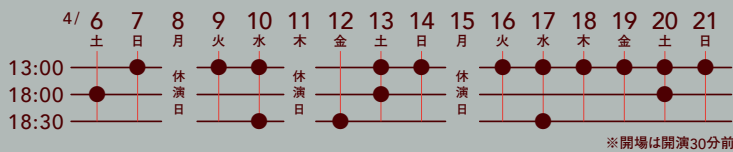

## 2024.4/6 [土]-21 [日] 世田谷パブリックシアター

※開場は開演30分前

全席指定 S席10,000円 A席8,500円(税込) ※未就学児童入場不可

チケット取扱い

- ▶ぴあ <https://w.pia.jp/t/good2024/> Pコード:524-154 セブンイレブン店頭
- ▶イープラス <https://eplus.jp/good2024/> ファミリーマート店内
- ▶ローソン <https://l-tike.com/good2024/>  
Lコード:32581 ローソン、ミニストップ店内Loppi
- ▶世田谷パブリックシアターチケットセンター(窓口は一般発売翌日から)  
03-5432-1515(10:00~19:00) <https://setagaya-pt.jp/>(要事前登録)