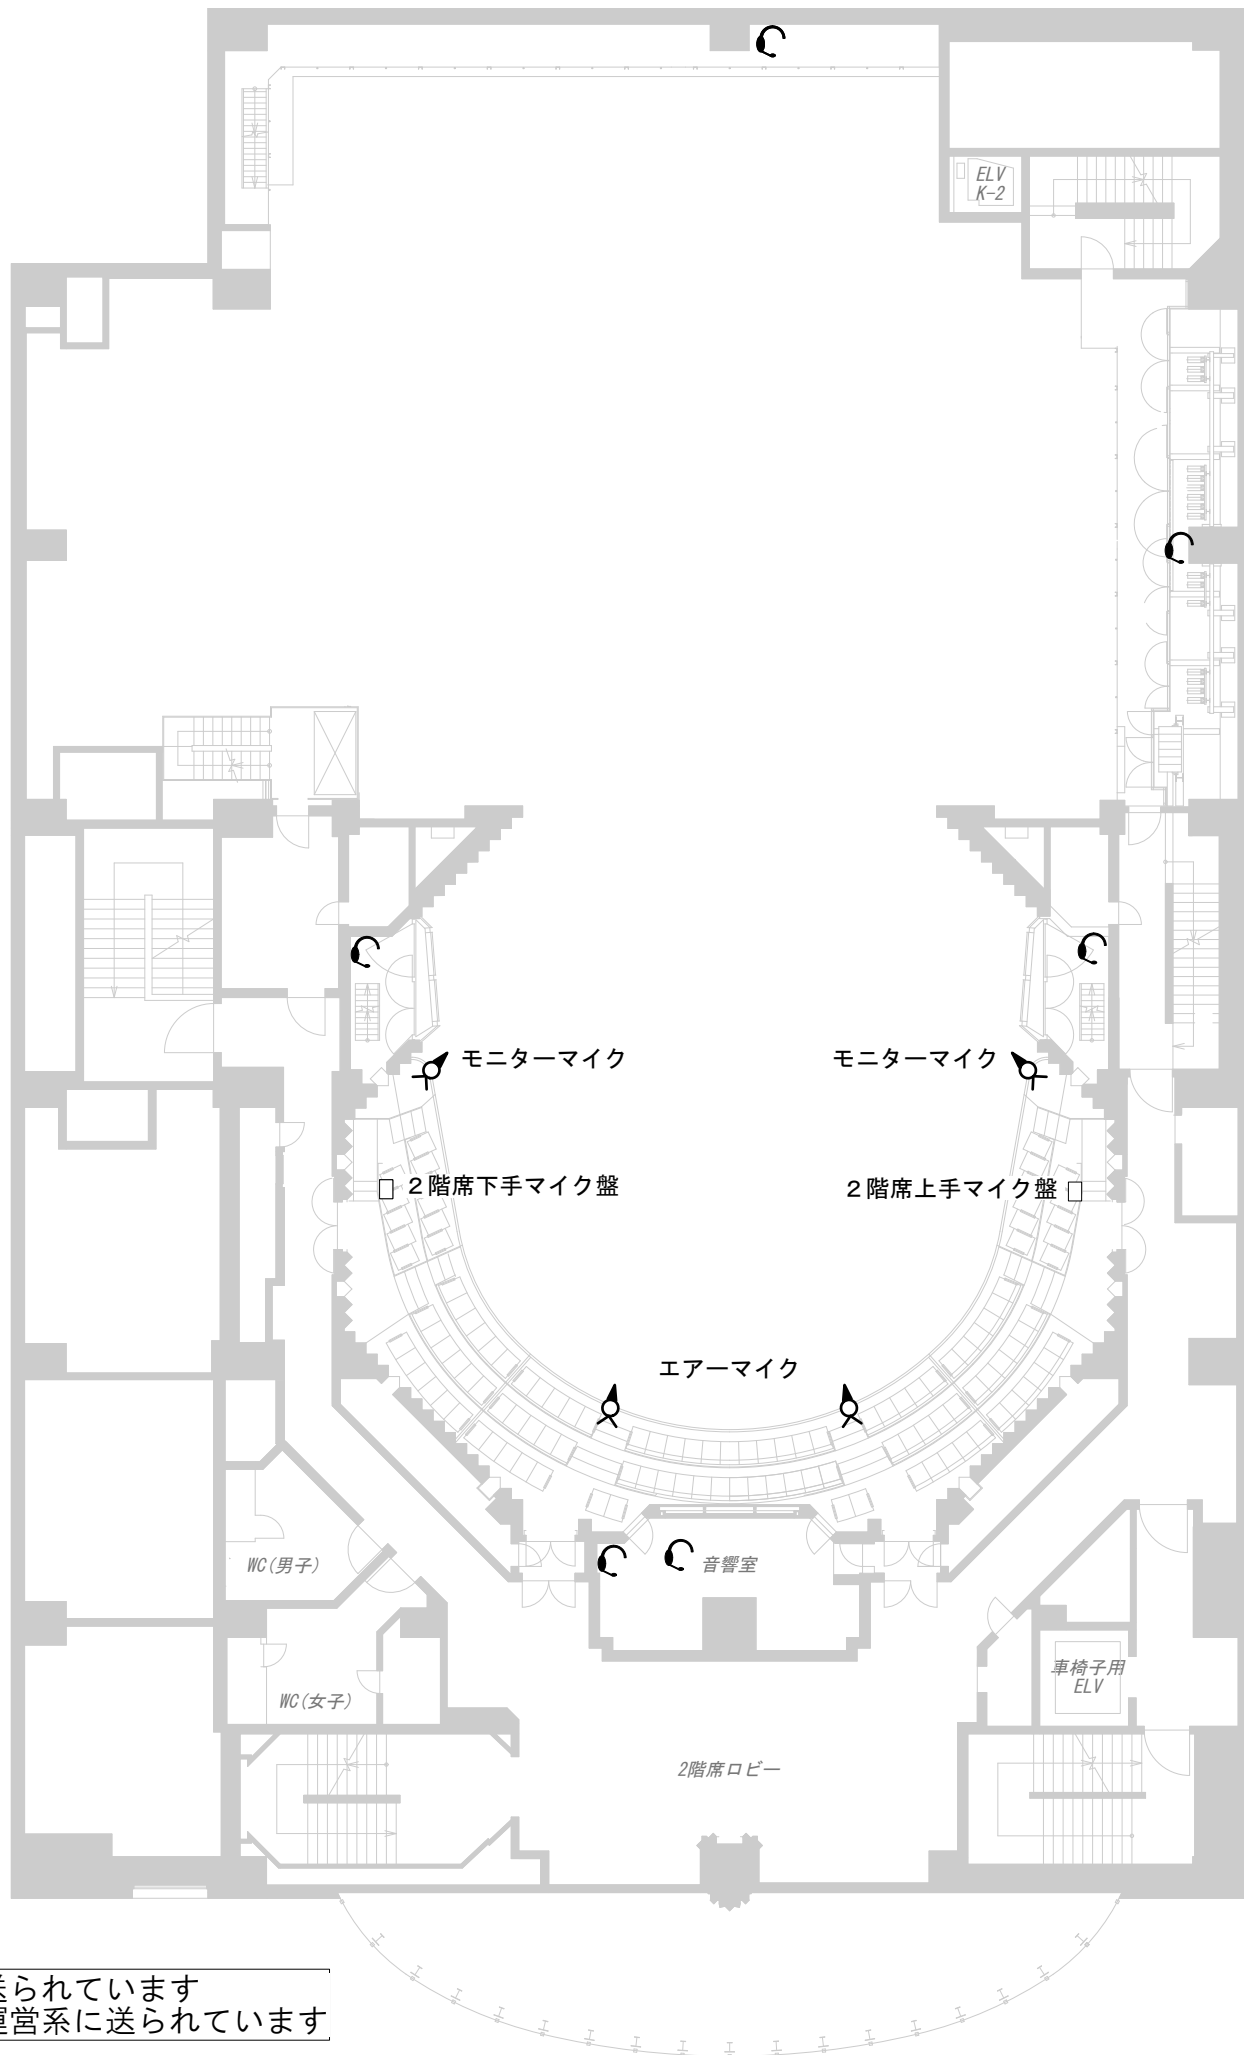

1階席中央床スピーカー盤	
スピーカー	4

PANI室盤	
マイク回線	8
BNC(75Ω)	5

1階席盤	
24chマルチ	5※
BNC(75Ω)	2
BNC(50Ω)	2
C型30A	1系統
平行(2P)20A	2系統
ガナリ用回線	1
インカム	8chマルチ×1
※ マルチ2・5は客席設置時使用不可	

インカムコンセント(A/B/C/D/CUE)

世田谷パブリックシアター

〒154-0004 東京都世田谷区太子堂4-1-1  
TEL 03-5432-1522  
FAX 03-5432-1529  
sound@setagaya-ac.net

# パブリックシアター音響回線図

5階～客席2階レベル～

2024年2月改定

2階席下手マイク盤	
マイク回線	2

2階席上手マイク盤	
マイク回線	2

モニターマイク：楽屋系に送られています  
 エアーマイク：ロビー・運営系に送られています

世田谷パブリックシアター

〒154-0004 東京都世田谷区太子堂4-1-1  
 TEL 03-5432-1522  
 FAX 03-5432-1529  
 sound@setagaya-ac.net