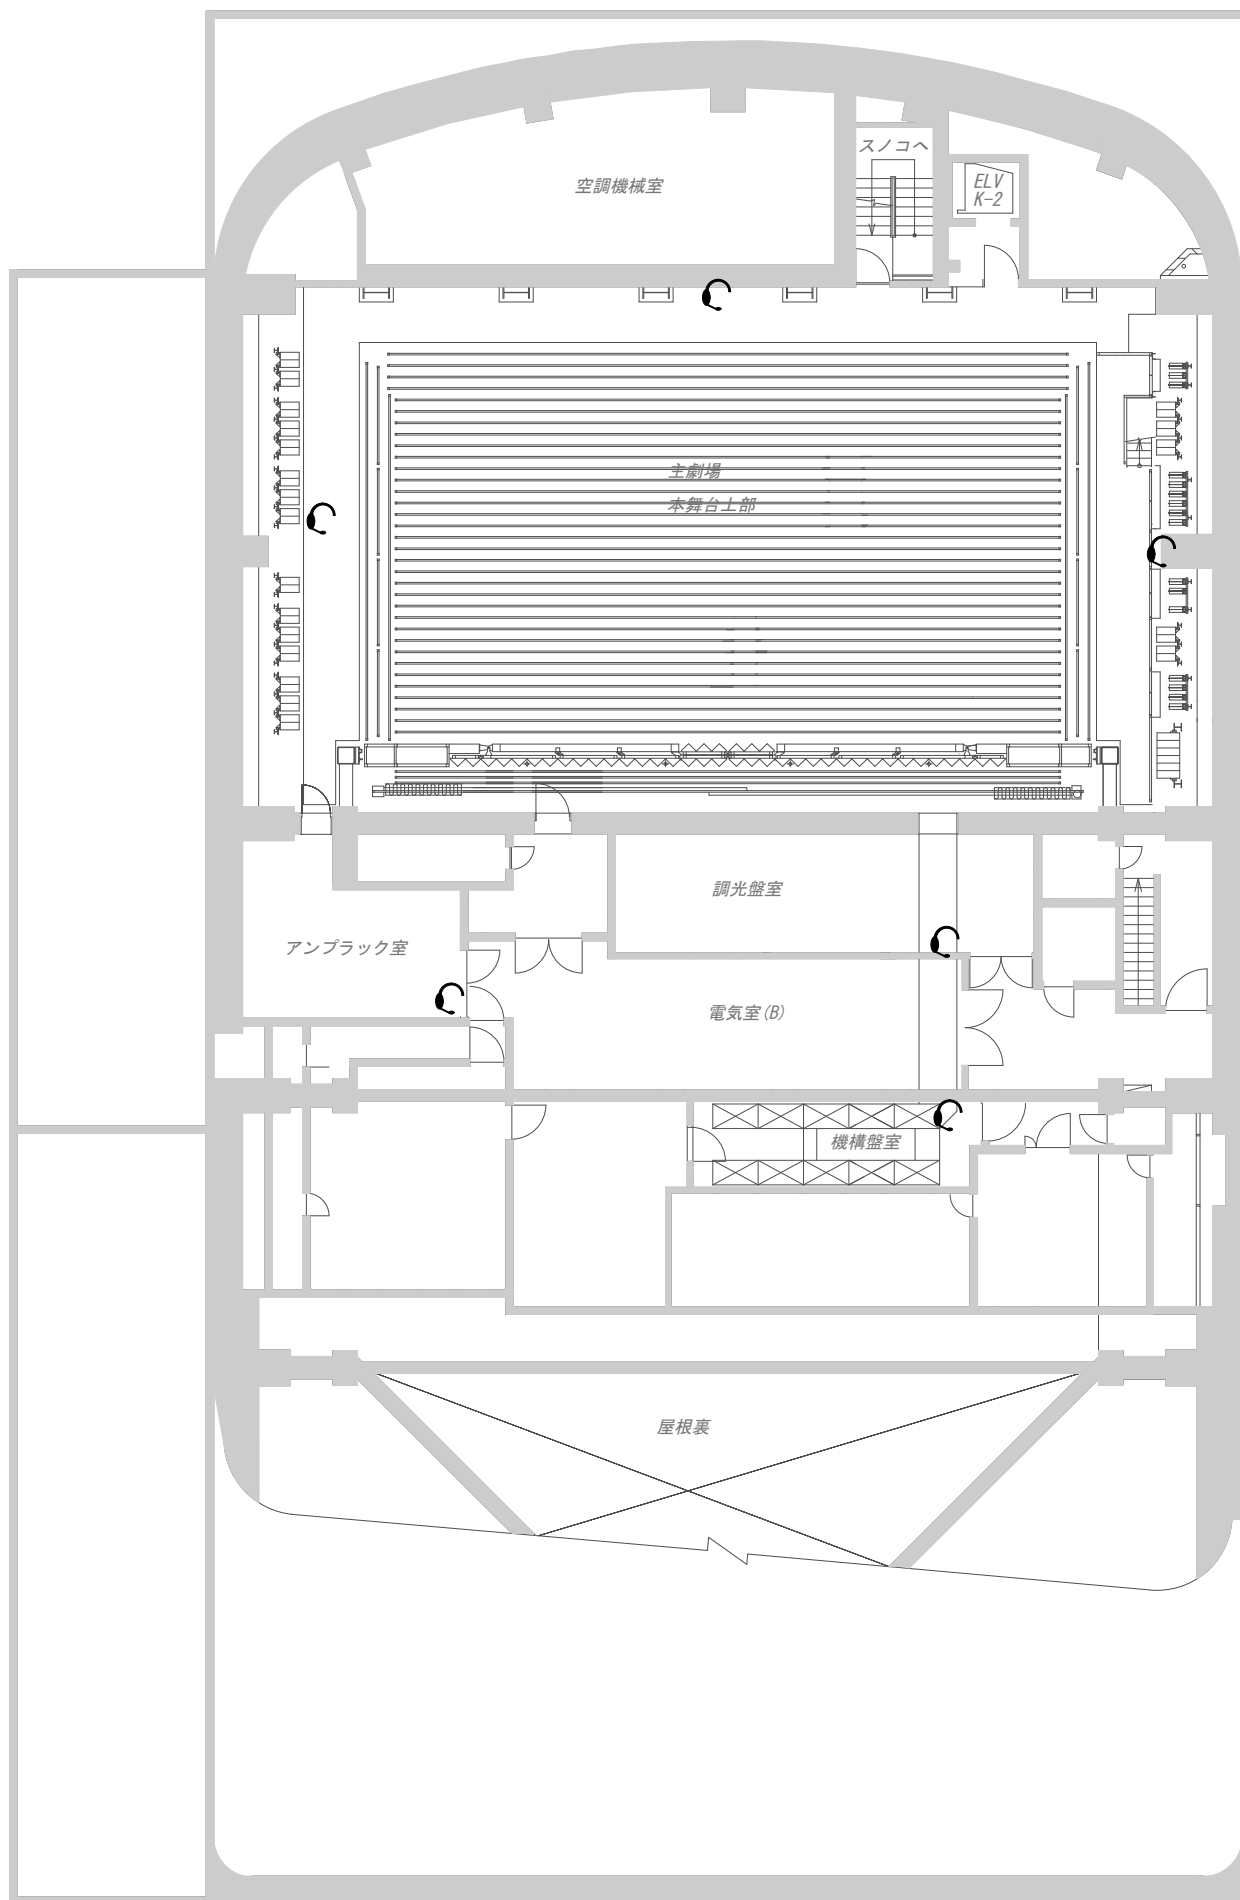

パブリックシアター音響回線図

8階～アンプ室レベル～

2024年2月改定

● インカム (A/B/C/D/CUE)

※9階スノコに音響回線あり

スノコ下手盤	
マイク回線	4
スピーカー	4
BNC(75Ω)	1
BNC(50Ω)	1
平行(2P)20A	1系統
インカム	A/B/C/D/CUE

スノコ上手盤	
マイク回線	4
スピーカー	4
BNC(75Ω)	1
BNC(50Ω)	1
平行(2P)20A	1系統
インカム	A/B/C/D/CUE

世田谷パブリックシアター

〒154-0004 東京都世田谷区太子堂4-1-1
TEL 03-5432-1522
FAX 03-5432-1529
sound@setagaya-ac.net