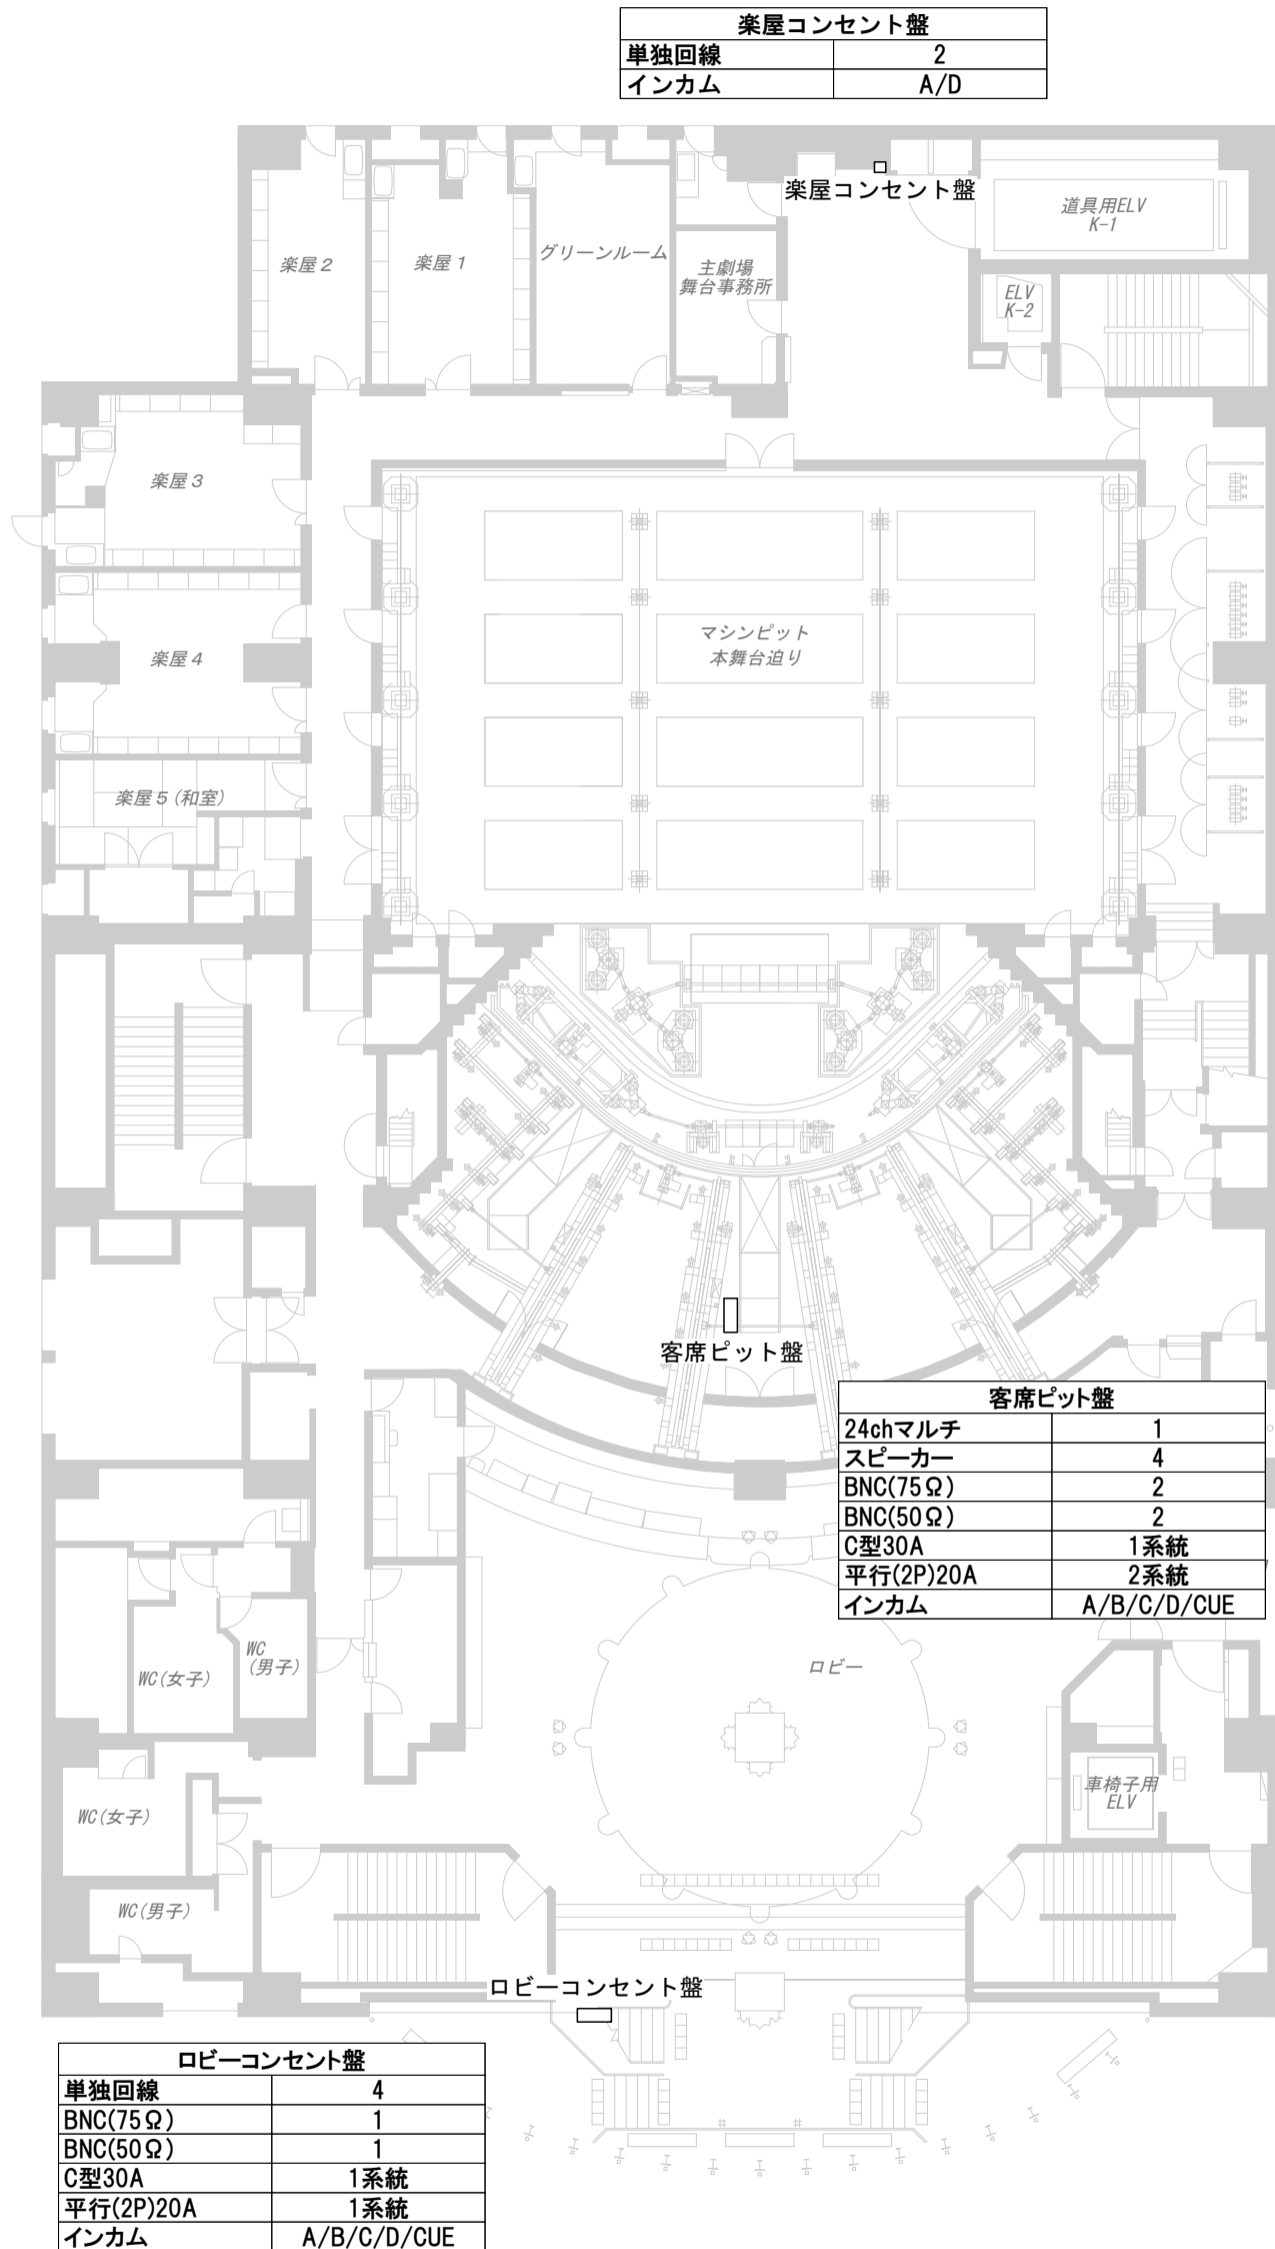

パブリックシアター音響回線図

3階～ロビー・楽屋レベル～

世田谷パブリックシアター

〒154-0004 東京都世田谷区太子堂4-1-1
TEL 03-5432-1522
FAX 03-5432-1529
sound@setagaya-ac.net

パブリックシアター音響回線図

4階～客席1階レベル～

2024年2月改定

音響パッチ盤	
Dante回線	2 (Primary/Secondary)
DIGICO回線	1
WAVES回線	1
AMX回線	1
FREE LAN回線	2
WordClock OUT	1
Optocore	A/B

舞台床盤	
24chマルチ	2
スピーカー	4
BNC(75Ω)	2
平行(2P)20A	2系統
インカム	A/B/C/D/CUE

後舞台盤	
マイク回線	8
BNC(75Ω)	5

舞台下手奥盤	
24chマルチ	1
マルチパラレル回線 (メス)	4 (ch21~24)
スピーカー	4
BNC(75Ω)	2
BNC(50Ω)	2
C型30A	1系統
平行(3P)20A	2系統

舞台上手奥盤	
24chマルチ	1
マルチパラレル回線 (メス)	4 (ch21~24)
スピーカー	4
BNC(75Ω)	2
BNC(50Ω)	2
C型30A	1系統
平行(3P)20A	2系統

奈落下手盤	
24chマルチ	2
スピーカー	8
BNC(75Ω)	7
BNC(50Ω)	2
C型30A	2系統
平行(2P)20A	2系統
インカム	A/B/C/D/CUE

奈落上手盤	
24chマルチ	2
スピーカー	8
BNC(75Ω)	7
BNC(50Ω)	2
C型30A	2系統
平行(2P)20A	2系統
インカム	A/B/C/D/CUE

舞台下手盤	
Dante回線	2 (Primary/Secondary)
DIGICO回線	1
WAVES回線	1
AMX回線	1
FREE LAN回線	2
WordClock OUT	1
Optocore	A/B
24chマルチ	2
スピーカー	8
BNC(75Ω)	7
BNC(50Ω)	2
C型30A	2系統
平行(3P)20A	2系統
インカム	A/B/C/D/CUE 8chマルチ×1

舞台上手盤	
Dante回線	2 (Primary/Secondary)
DIGICO回線	1
WAVES回線	1
AMX回線	1
FREE LAN回線	2
WordClock OUT	1
Optocore	A/B
24chマルチ	2
スピーカー	8
BNC(75Ω)	7
BNC(50Ω)	2
C型30A	2系統
平行(3P)20A	2系統
インカム	A/B/C/D/CUE 8chマルチ×1

下手フロント盤	
24chマルチ	2
スピーカー	8
BNC(75Ω)	7
BNC(50Ω)	2
C型30A	2系統
平行(3P)20A	2系統
インカム	A/B/C/D/CUE

上手フロント盤	
24chマルチ	2
スピーカー	8
BNC(75Ω)	7
BNC(50Ω)	2
C型30A	2系統
平行(3P)20A	2系統
インカム	A/B/C/D/CUE

1階席下手マイク盤	
マイク回線	2

1階席上手マイク盤	
マイク回線	2

1階席下手床スピーカー盤※	
スピーカー	4
※ 客席設置時使用不可	

1階席上手床スピーカー盤※	
スピーカー	4
※ 客席設置時使用不可