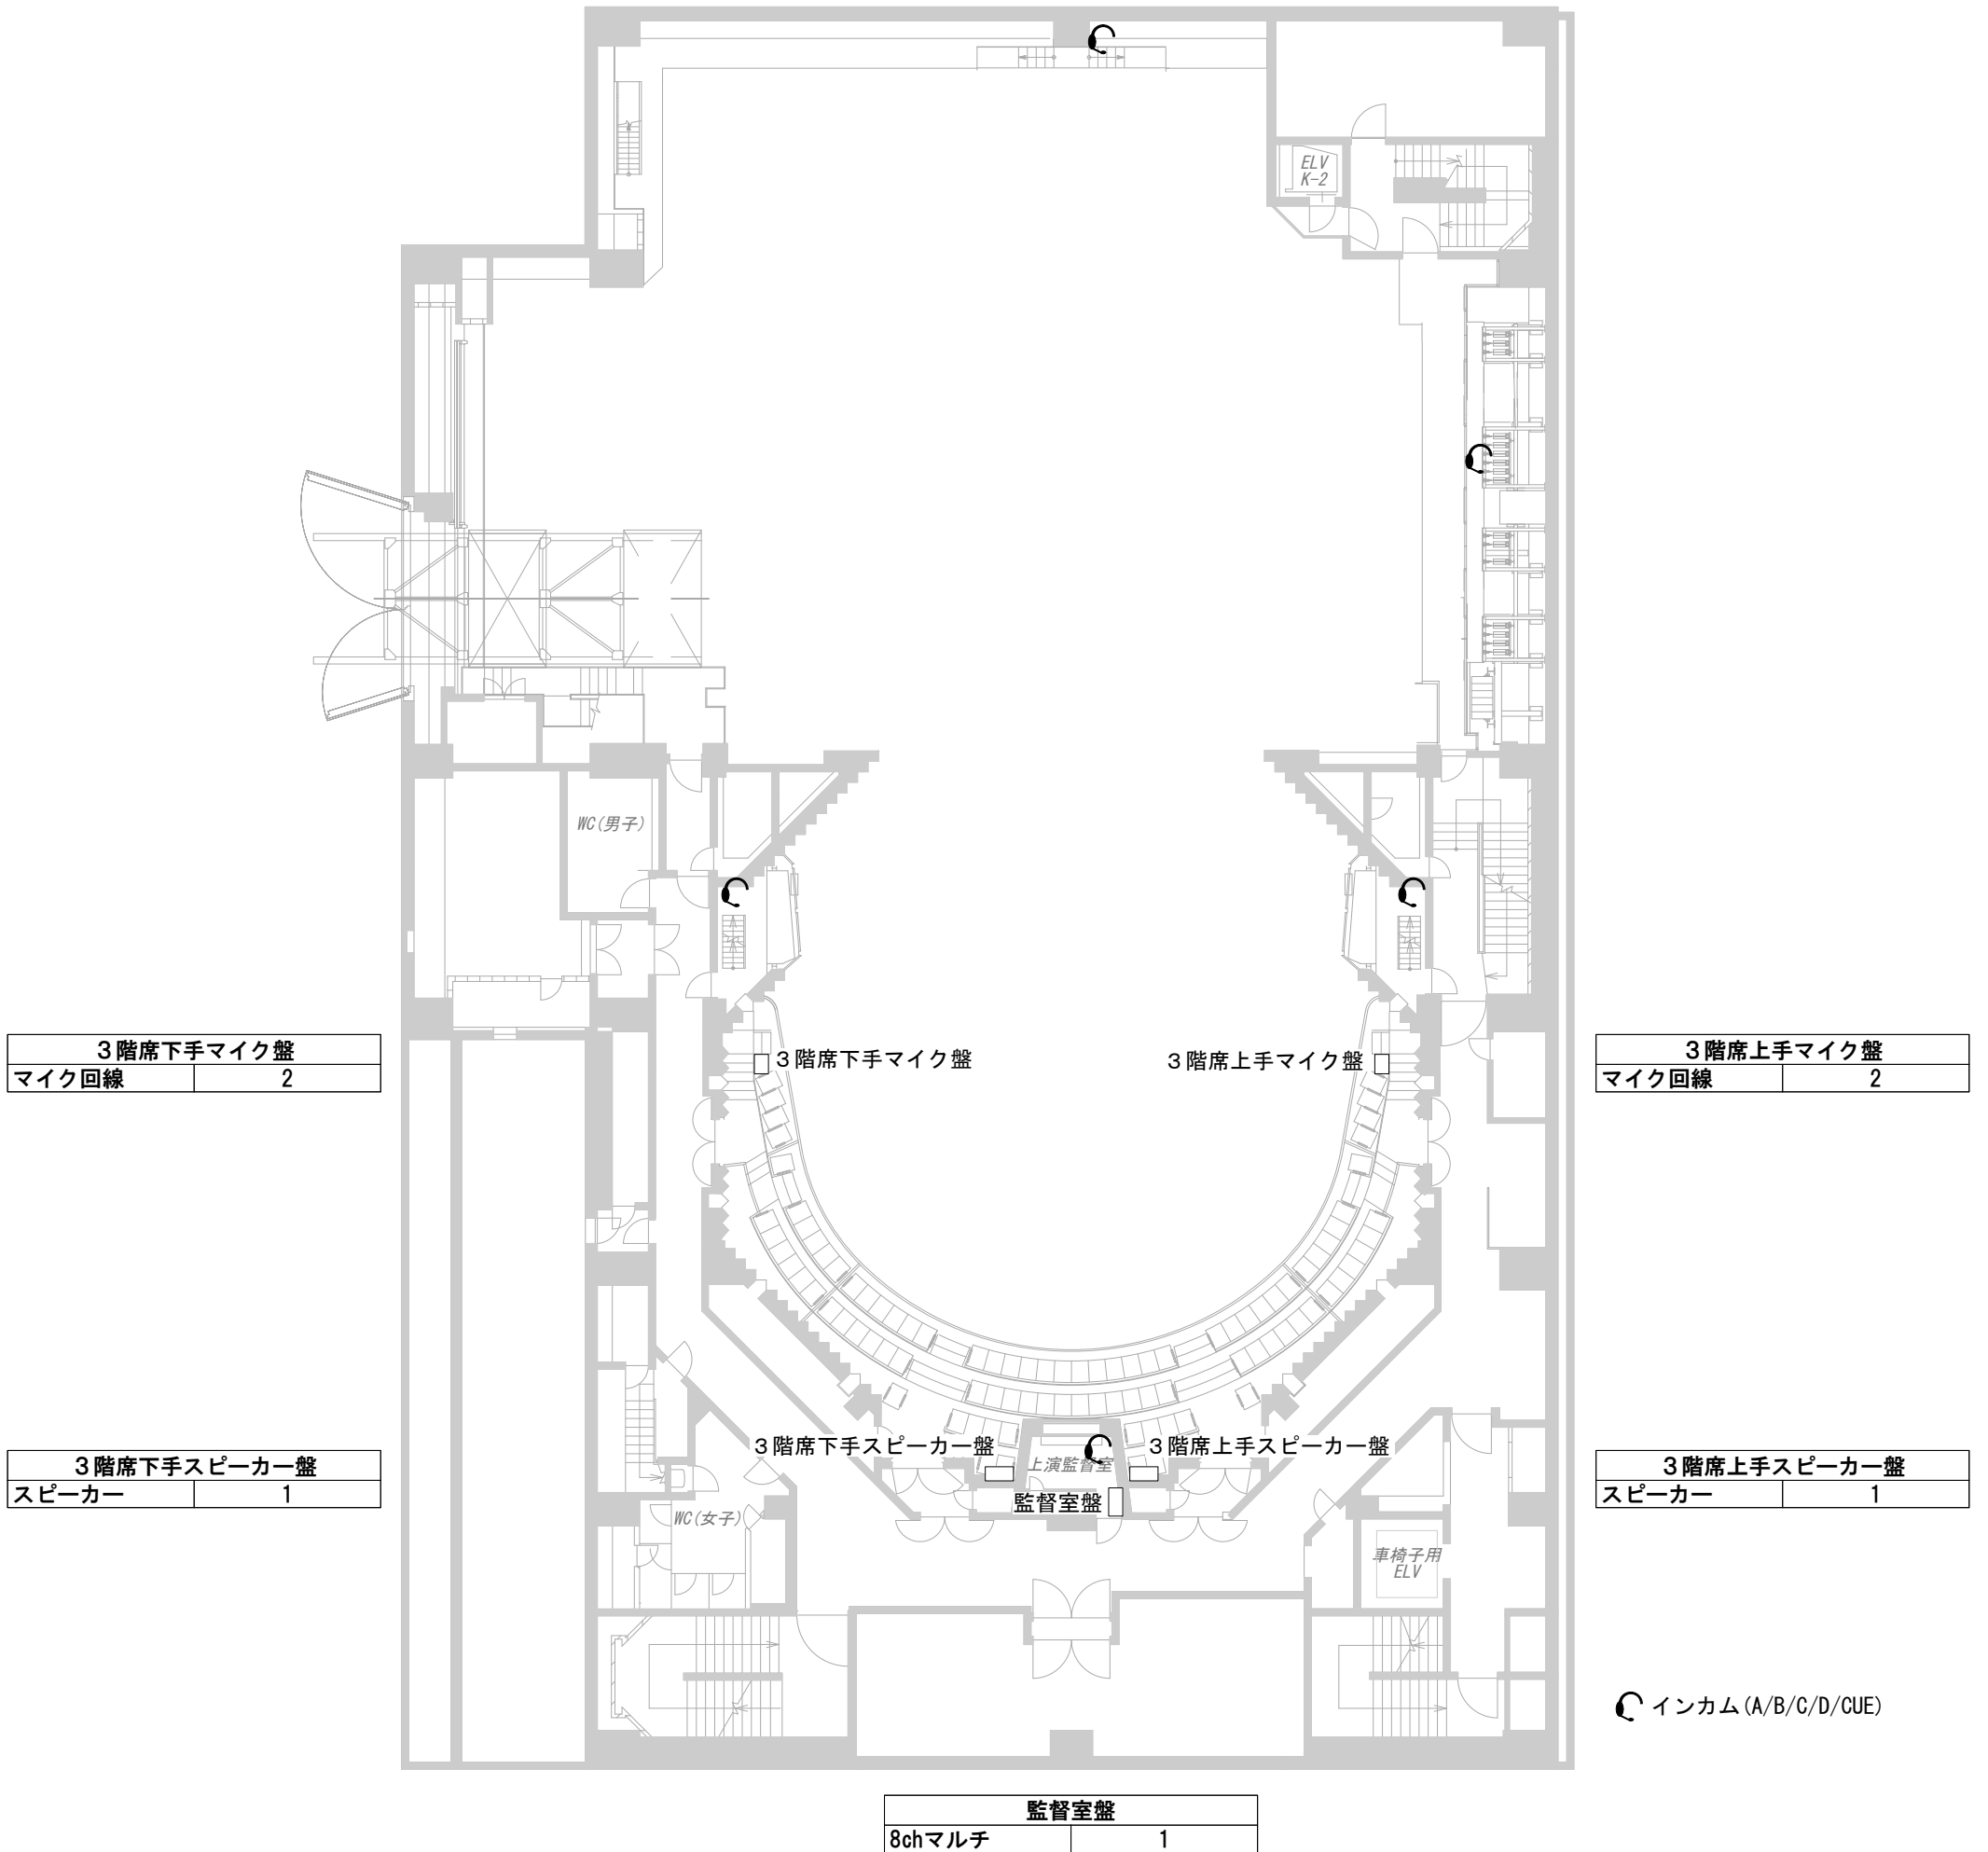

パブリックシアター音響回線図

6階～客席3階レベル～

2024年2月改定

世田谷パブリックシアター

〒154-0004 東京都世田谷区太子堂4-1-1
TEL 03-5432-1522
FAX 03-5432-1529
sound@setagaya-ac.net