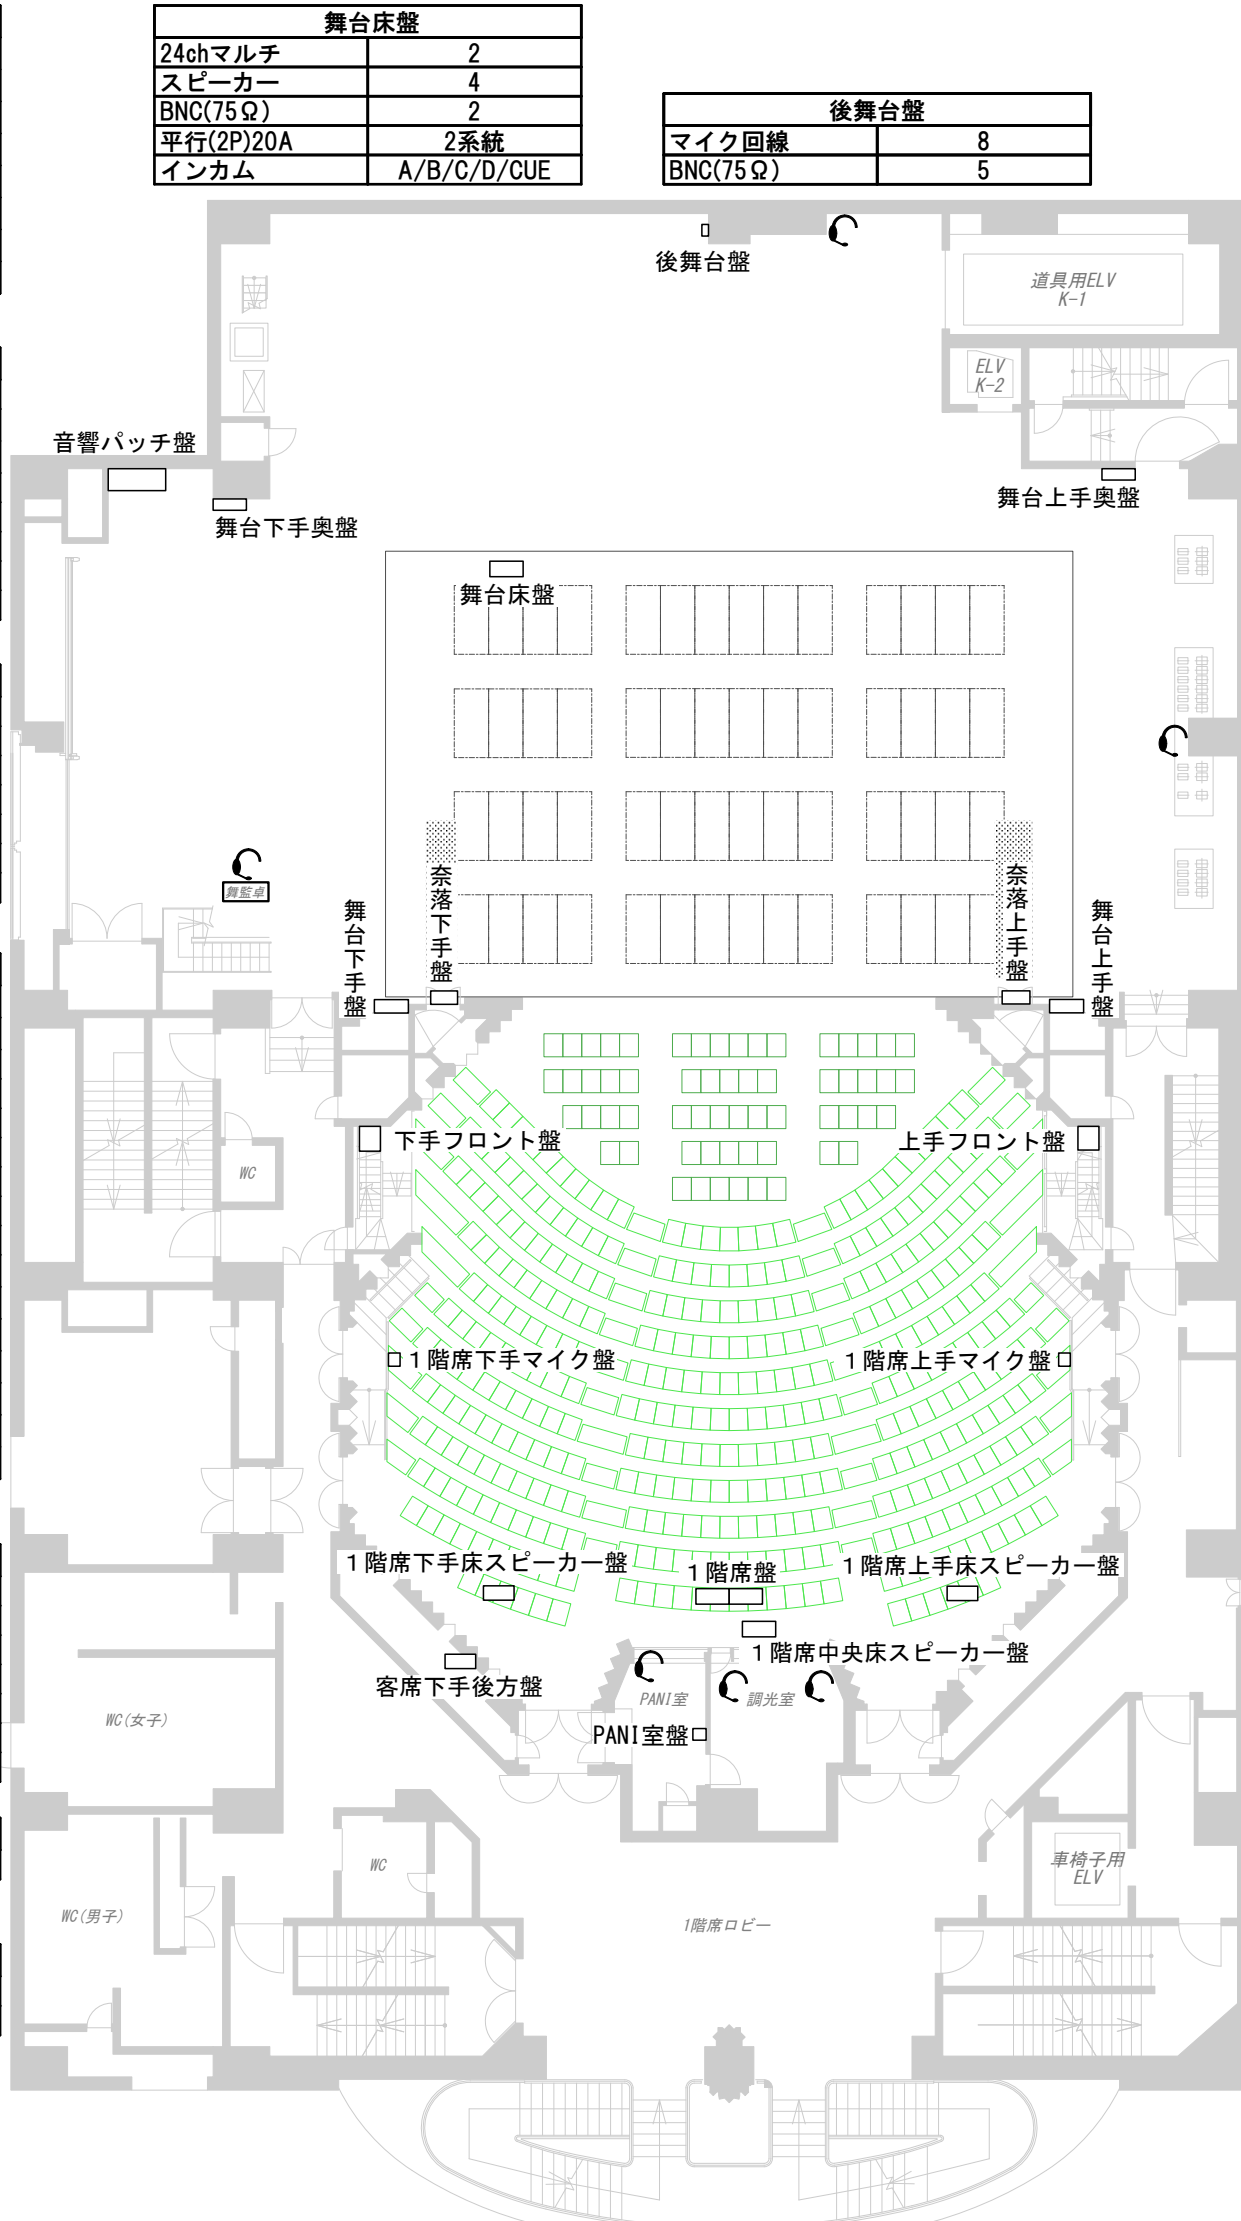

上手フロント盤	
24chマルチ	2
スピーカー	8
BNC(75Ω)	7
BNC(50Ω)	2
C型30A	2系統
平行(3P)20A	2系統
インカム	A/B/C/D/CUE

1階席下手マイク盤	
マイク回線	2

1階席上手マイク盤	
マイク回線	2

1階席下手床スピーカー盤※	
スピーカー	4
※ 客席設置時使用不可	

1階席上手床スピーカー盤※	
スピーカー	4
※ 客席設置時使用不可	

客席下手後方盤	
Dante回線	2 (Primary/Secondary)
DIGICO回線	1
WAVES回線	1
AMX回線	1
FREE LAN回線	2
WordClock OUT	1
Optocore	A/B