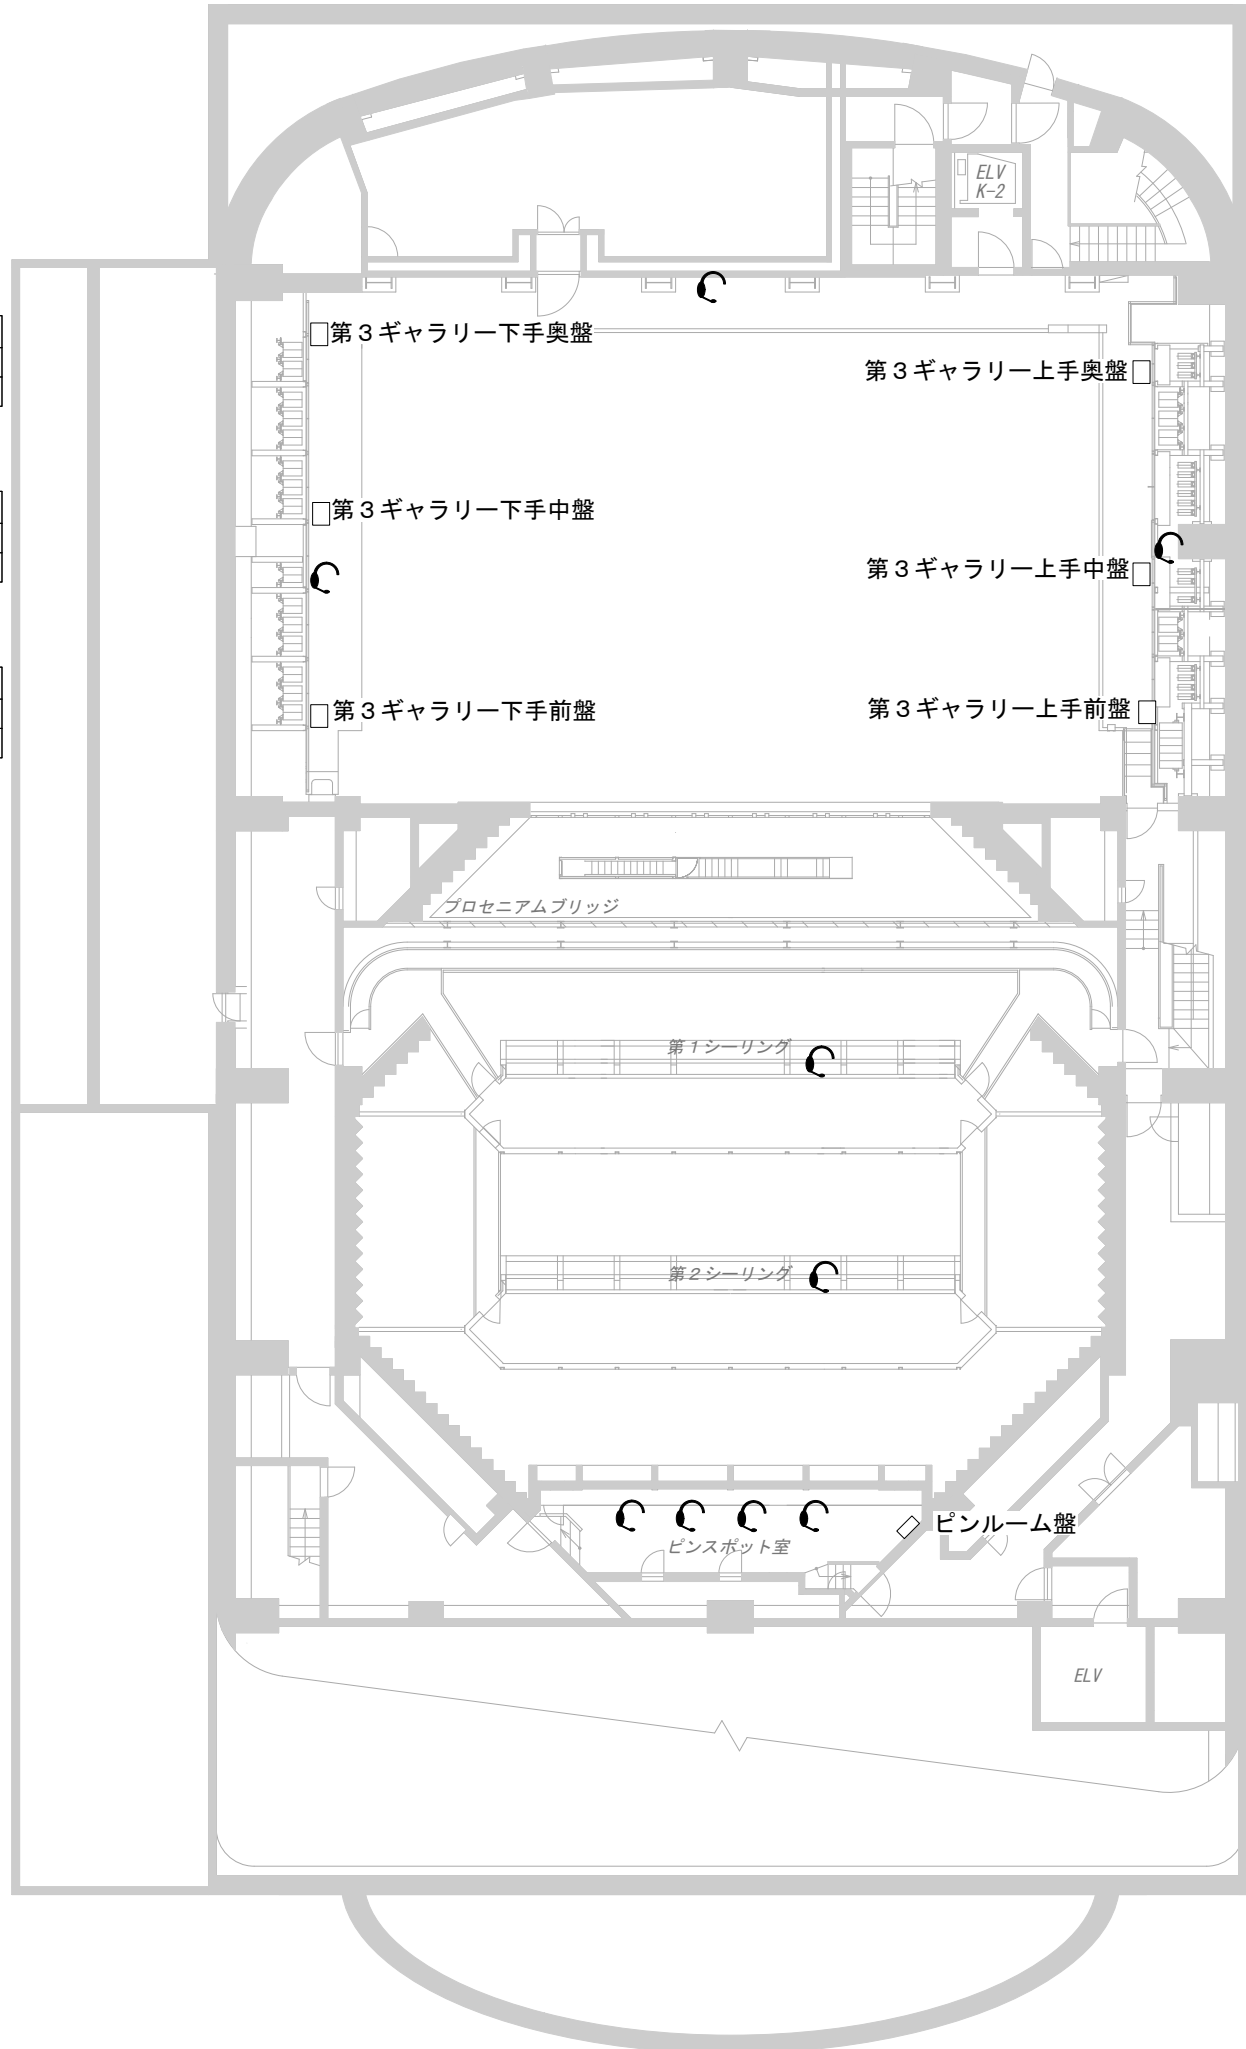

# パブリックシアター音響回線図

7階～客席上部レベル～

2024年2月改定

第3ギャラリー下手奥盤	
マイク回線	1
スピーカー	2

第3ギャラリー下手前盤	
マイク回線	1
スピーカー	2

第3ギャラリー下手前盤	
マイク回線	1
スピーカー	2

第3ギャラリー上手奥盤	
マイク回線	1
スピーカー	2

第3ギャラリー上手前盤	
マイク回線	1
スピーカー	2