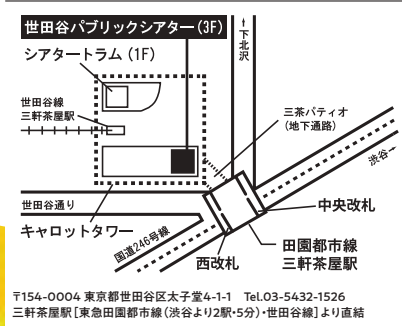

〒154-0004 東京都世田谷区太子堂4-1-1 Tel.03-5432-1526
三軒茶屋駅[東急田園都市線(渋谷より2駅・5分)・世田谷線]より直結

主催●公益財団法人せたがや文化財団
企画制作●世田谷パブリックシアター
後援●世田谷区
協賛●東邦ホールディングス TOYOTA Bloomberg
協力●東急電鉄株式会社