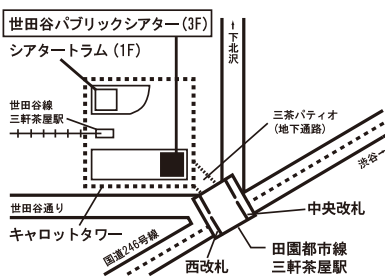

## 関連企画

パフォーマンスワークショップ

会場 世田谷パブリックシアター 詳細は劇場 HP で発表

【車いすスペースのご案内】(定員あり、要予約)

料金：一般料金より10%割引 (付添者は1名まで無料)

申込：世田谷パブリックシアターチケットセンター 03-5432-1515

【託児サービスのご案内】(定員あり、要予約)

料金：2,200円

対象：生後6ヶ月以上9才未満 (障害のあるお子さまについてはご相談ください)

申込：世田谷パブリックシアター 03-5432-1526

(ご利用希望日の3日前正午まで)

世田谷パブリックシアター / シアタートラム

〒154-0004 東京都世田谷区太子堂 4-1-1 Tel.03-5432-1526  
 三軒茶屋駅【東急田園都市線(渋谷より2駅・5分)・世田谷線】より直結

5月19日(金) 19:30  
 5月20日(土) 15:00  
 5月21日(日) 15:00