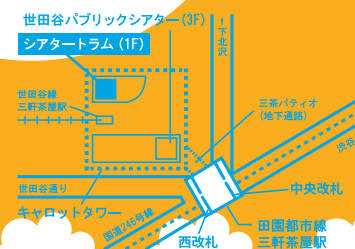

[託児サービス] 定員あり・要予約。ご覧になる3日前の正午までに03-5432-1526へ。

[車椅子スペース] 一般料金の10%割引。定員あり・要予約。ご覧になる前日の19時までに03-5432-1515へ。

主催：公益財団法人せたがや文化財団 <http://www.setagaya-bunka.jp/>

企画制作：世田谷パブリックシアター 後援：世田谷区

協賛：トヨタ自動車株式会社 東邦ホールディングス株式会社

協力：東京急行電鉄株式会社

平成26年度文化庁劇場・音楽堂等活性化事業

「お話の森」掲示板

- ◆ROLLYさんの「お話の森」開催：7月20日(日)兵庫県立芸術文化センター
- ◆小林顕作さんの「お話の森」開催：8月2日(土)小金井市民交流センター / 8月5日(火)世田谷文学館 (事前申込制。詳細は03-5374-9117へ) / 8月11日(月)江戸川区総合文化センター / 12月22日(月)大泉学園ゆめりあホール (詳細は各館へお問い合わせください)

デザイン：鎌倉智子

こどもは、かき氷つき！
かき氷タイムは終演後

世田谷パブリックシアター / シアターラム
〒154-0004 東京都世田谷区太子堂4-1-1 キョウトタワー
Tel. 03-5432-1515
三軒茶屋駅(東横線)徒歩5分(渋谷より2駅5分)世田谷線直結