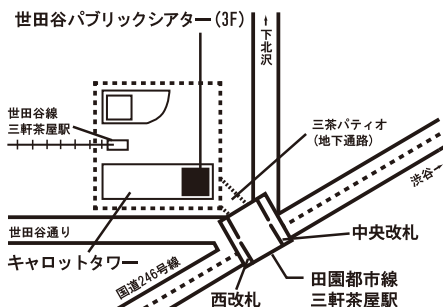

世田谷パブリックシアター

〒154-0004 東京都世田谷区太子堂 4-1-1

キャロットタワー 3F 03-5432-1526

三軒茶屋駅【東急田園都市線(渋谷より2駅・5分)・世田谷線】直結

チケット
取り扱い

世田谷パブリックシアターチケットセンター
03-5432-1515 (10:00～19:00)

世田谷パブリックシアターオンラインチケット (要事前登録)
PC <http://setagaya-pt.jp/> 携帯 <http://setagaya-pt.jp/m/>