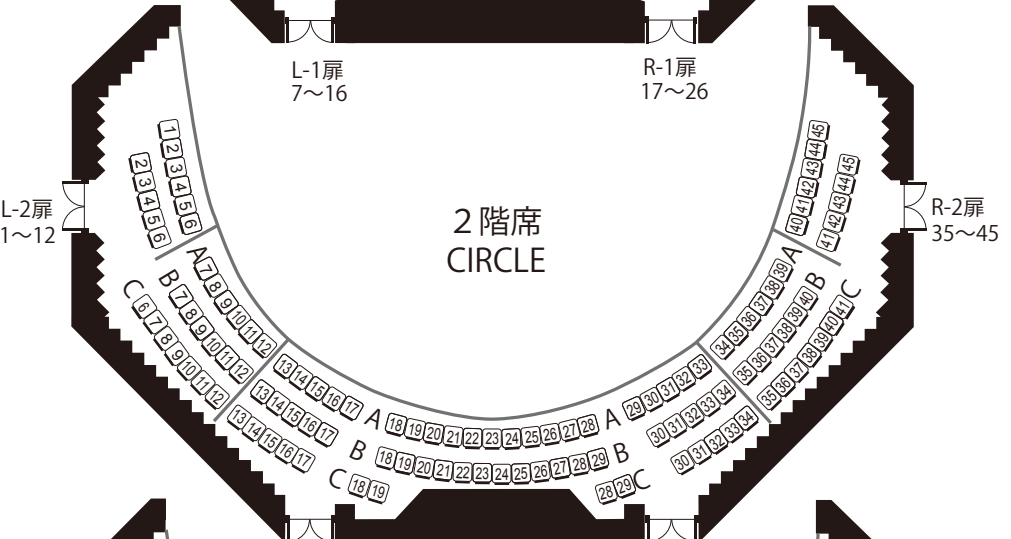

世田谷パブリックシアター

SETAGAYA PUBLIC THEATRE

1階席  
STALLS  
舞台

2階席  
CIRCLE

3階席  
UPPER CIRCLE