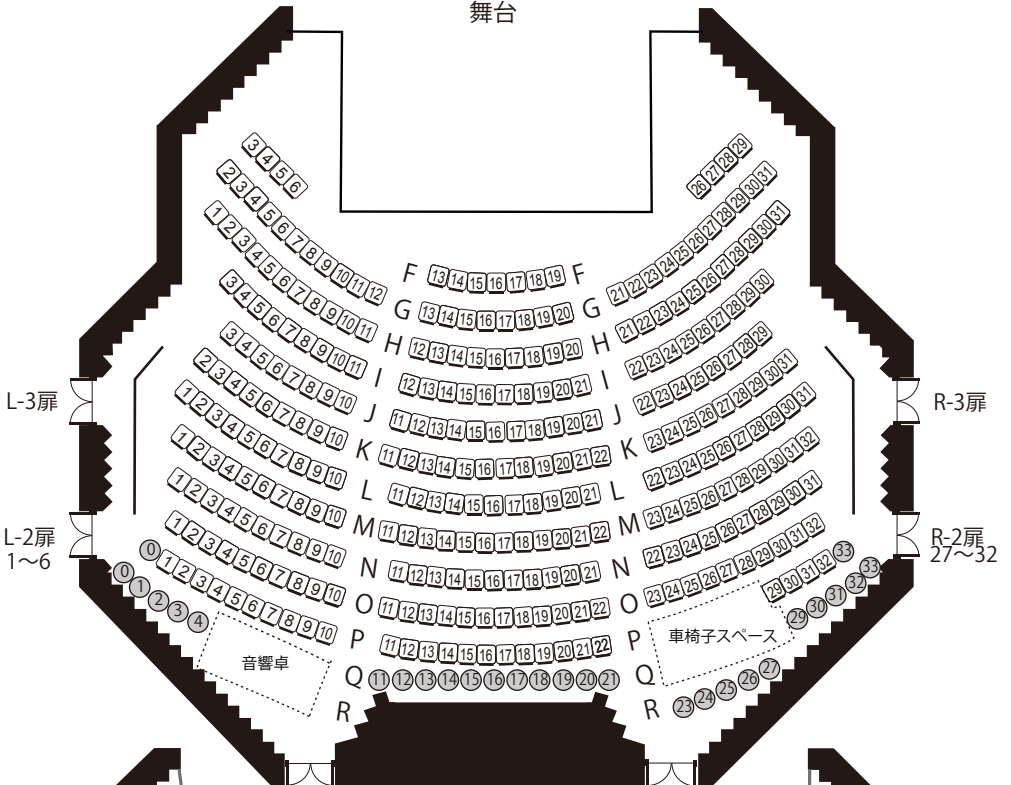

世田谷パブリックシアター

SETAGAYA PUBLIC THEATRE

1階席  
STALLS  
舞台

2階席  
CIRCLE

3階席  
UPPER CIRCLE