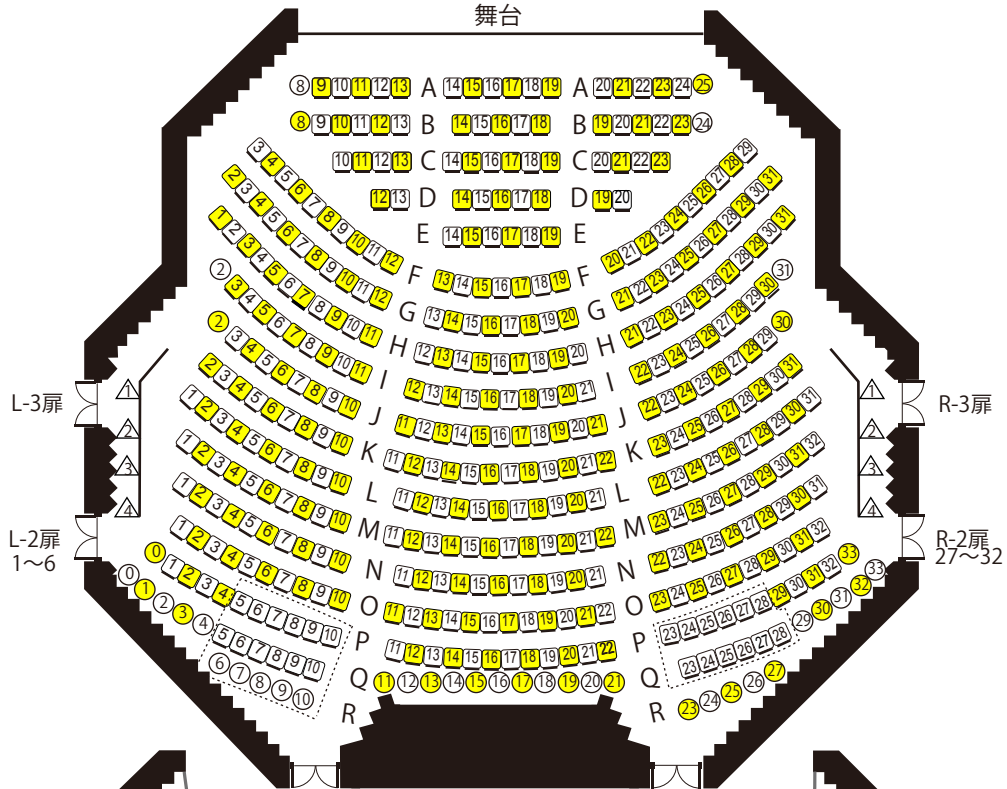

世田谷パブリックシアター

SETAGAYA PUBLIC THEATRE

1階席 STALLS 舞台

2階席 CIRCLE

3階席 UPPER CIRCLE