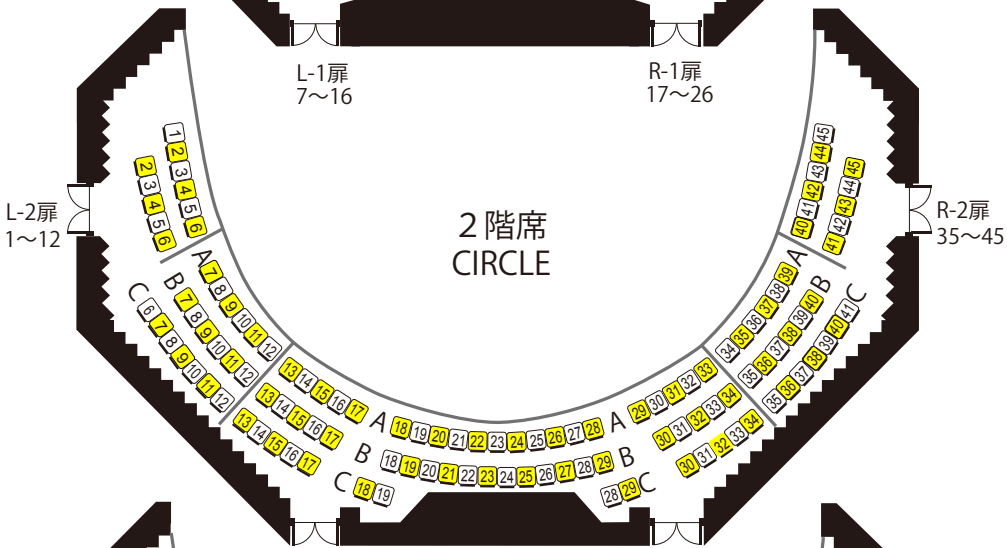

世田谷パブリックシアター

SETAGAYA PUBLIC THEATRE

1階席 STALLS 舞台

2階席 CIRCLE

3階席 UPPER CIRCLE