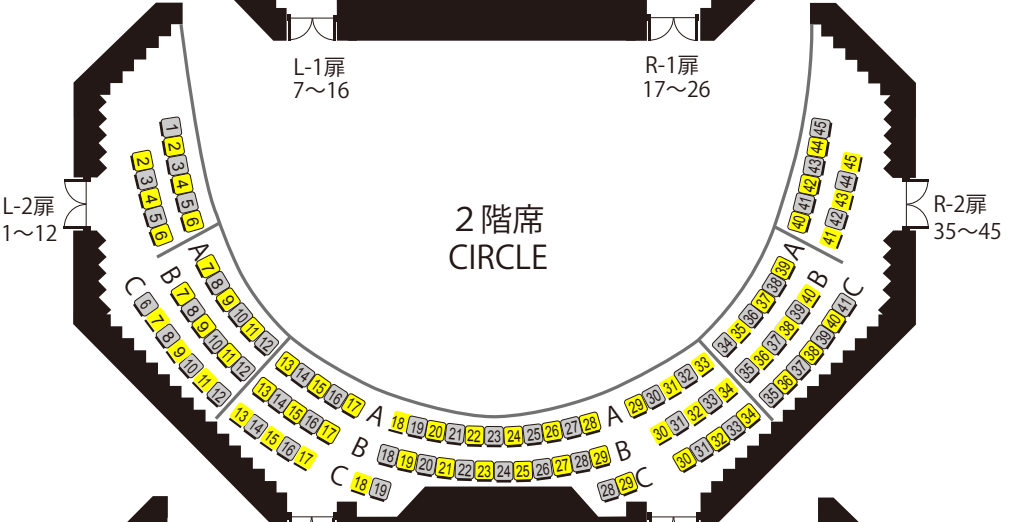

# 世田谷パブリックシアター

SETAGAYA PUBLIC THEATRE

## 1階席 STALLS

舞台

## 2階席 CIRCLE

## 3階席 UPPER CIRCLE