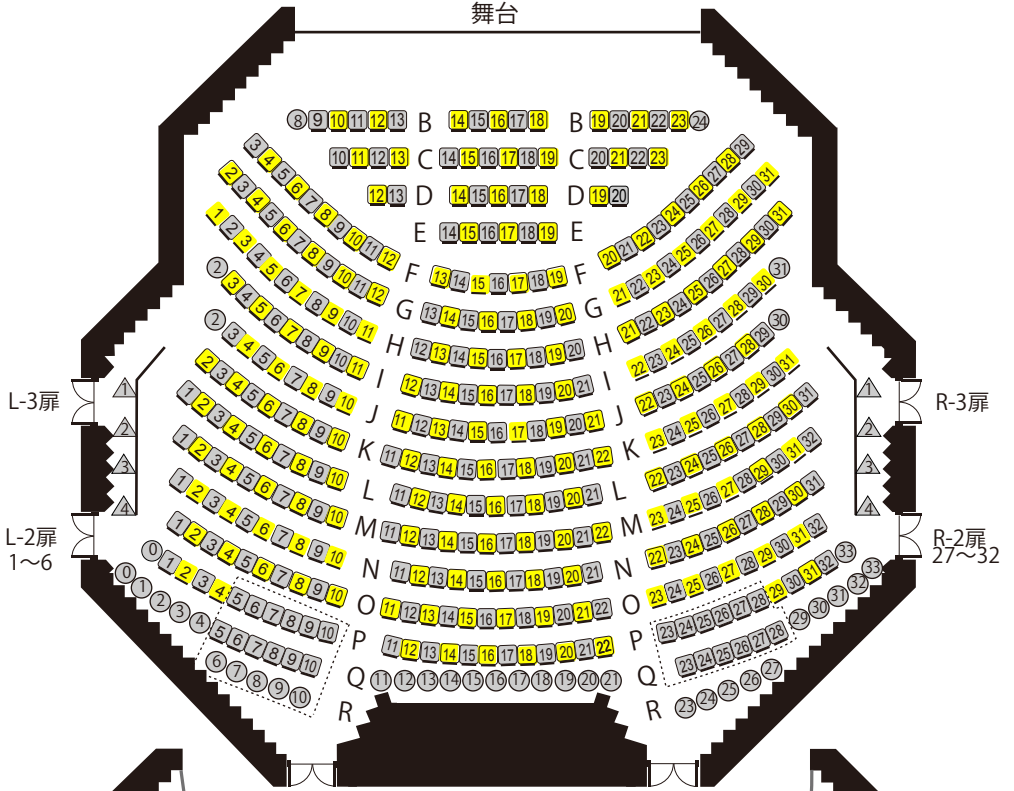

# 世田谷パブリックシアター

SETAGAYA PUBLIC THEATRE

## 1階席 STALLS

舞台

## 2階席 CIRCLE

## 3階席 UPPER CIRCLE