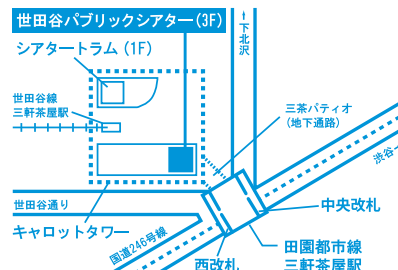

〒154-0004 東京都世田谷区太子堂 4-1-1
Tel.03-5432-1526

三軒茶屋駅 [東急田園都市線(渋谷より2駅・5分)・世田谷線]より直結

[主催] 公益財団法人せたがや文化財団

[企画制作] 世田谷パブリックシアター

[後援] 世田谷区

[協賛] TOYOTA 東邦ホールディングス Bloomberg

[協力] 東急電鉄株式会社

文化庁文化芸術振興費補助金
(劇場・音楽堂等機能強化推進事業)
独立行政法人日本芸術文化振興会