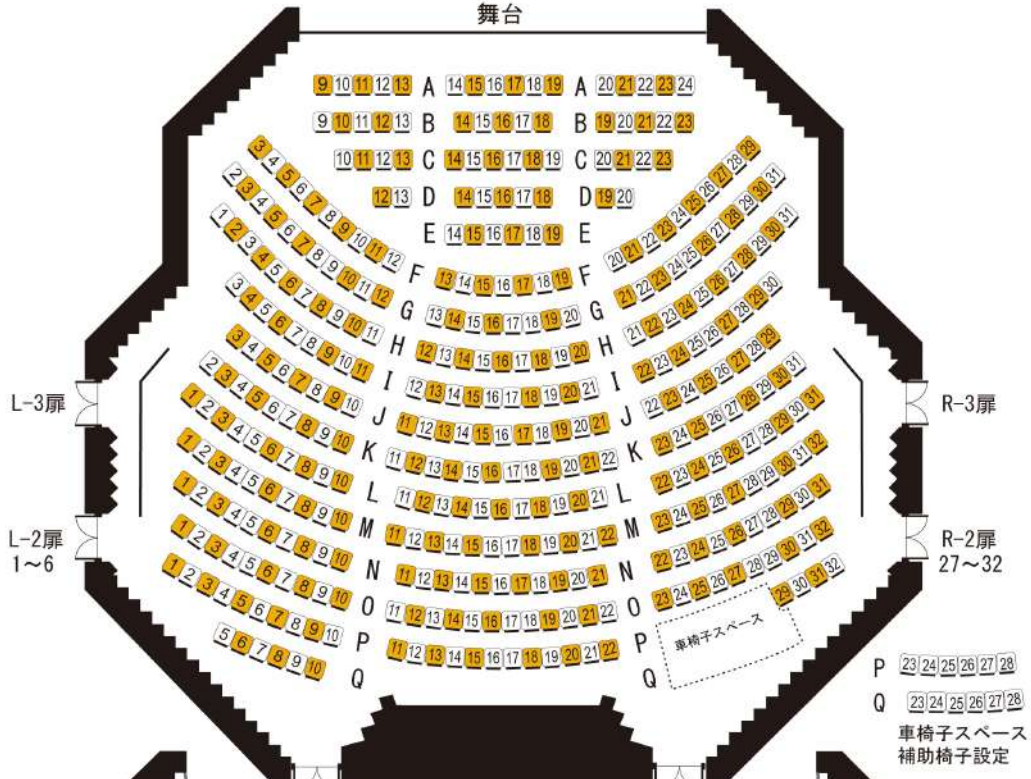

世田谷パブリックシアター SETAGAYA PUBLIC THEATRE

1階席 STALLS 舞台

2階席 CIRCLE

3階席 UPPER CIRCLE