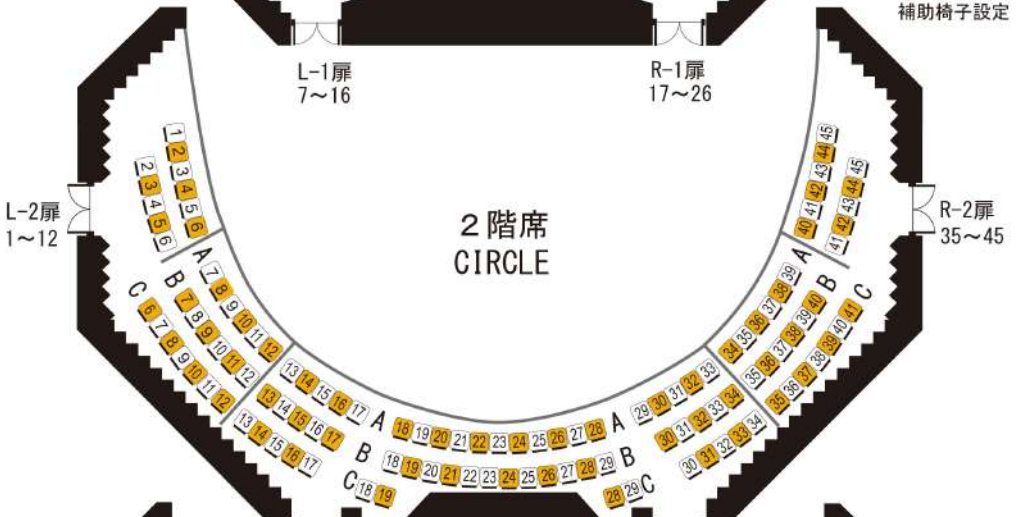

世田谷パブリックシアター SETAGAYA PUBLIC THEATRE

1階席 STALLS 舞台

2階席 CIRCLE

3階席 UPPER CIRCLE