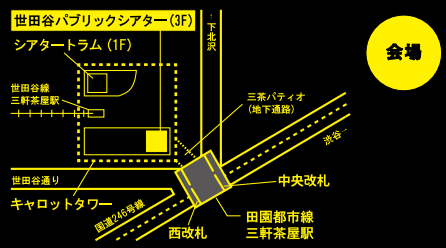

携帯 ... <http://setagaya-pt.jp/m/>

チケットぴあ 0570-02-9999 (Pコード 332-954) <http://t.pia.jp/>

イープラス <http://eplus.jp/>

ローンチケット 0570-000-407 (オペレーター対応 10:00～20:00)

0570-084-003 (Lコード 72535) <http://l-tike.com/>

[託児サービスのご案内](定員有・要予約)
料金: ¥2,000 対象: 生後8か月以上9歳未満(障害のあるお子様についてはご相談ください)
申込: 世田谷パブリックシアター Tel.03-5432-1526 (ご希望日の3日前正午まで)

[車椅子スペースのご案内](定員有・要予約)
料金: 一般料金の10%割引(付添者は1名まで無料)
申込: 世田谷パブリックシアターチケットセンター Tel.03-5432-1515 (ご希望日の前日19:00まで)

◎お問い合わせ 世田谷パブリックシアターチケットセンター

Tel.03-5432-1515 (10:00～19:00) <http://setagaya-pt.jp/>

世田谷パブリックシアター/シアターラム