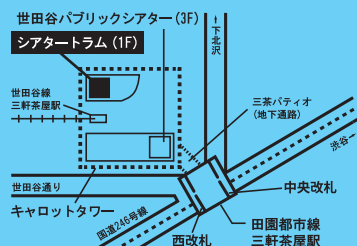

世田谷パブリックシアター
開場20周年