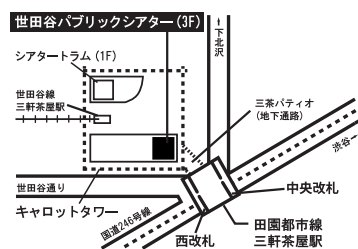

回)・いいえ

Q2. 舞台音響のプランを考えたことはありますか?

はい(どこで・どのような)

回数

回)・いいえ

Q3. 実習ミキサーは、どちらを希望しますか?(デジタルミキサー・アナログミキサー)ご希望の機材に○をつけてください。

世田谷パブリックシアター

〒154-0004 東京都世田谷区太子堂 4-1-1 キャロットタワー