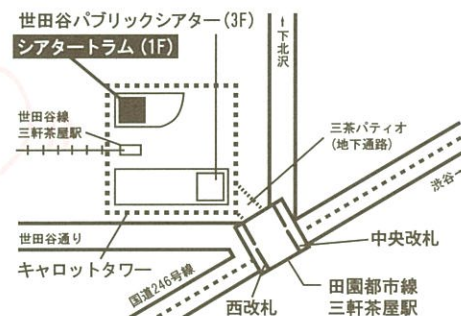

演劇
発表会

地域の物語 2016

生と性をめぐる ささやかな冒険〈女性編〉

「地域の物語」とは、地域を見つめ、さまざまな物語を掘り起しながら、

従来の形にとらわれない舞台をつくりあげるワークショップです。

今年の『生と性をめぐるささやかな冒険〈女性編〉』では、10代から60代までの参加者20名が、

3ヵ月16回のワークショップを通じて「女性であること」についてさまざまな角度から向き合ってきました。

身体のこと、性のこと、母親とのこと、敢えて無視してきたこと、やり過ごしてきたこと。

そんな女性の生と性をめぐって参加者たちが考えてきたことを演劇の形で発表します。

シアターラムに是非、足をお運びください。みなさんと一緒に、考える場をつくりたいと思います。

日程 **2016年3月20日** [日・祝]・**21日** [月・休]

開演 **15:00** (開場 **14:30**)

会場 **シアターラム**

全席自由 入場無料(要事前電話申込) *当日先着順でご案内いたします。お早目にお越しください。

出演 池田真名美、金谷奈緒、岸野ヨシ子、栗田果穂、小林加世子、斉藤みえこ、サキ、田上朋子、chako、
ナオコ、南雲君江、にけ、船崎葉子、ポラン、まい、まちこ、まなみ、まりあ、ミホ、村瀬恵

進行役 花崎 攝(シアタープラクティショナー)、山田珠実(振付家・ダンサー)

お申込み方法&お問合せ

世田谷パブリックシアターチケットセンター

電話 **03-5432-1515** (10:00 ~ 19:00)

ホームページ <http://setagaya-pt.jp/>

*氏名、観劇人数、ご連絡先(電話番号、メールアドレス)をお伺いいたします。

*定員になり次第申込を締め切ります。お早めにお申し込みください。

車椅子スペースのご案内(定員有・要予約)

申込 3月16日(水)までに劇場チケットセンター 03-5432-1515 へ。

託児サービス(有料・定員有・要予約)

料金 2000円(1名につき)

対象 生後6ヵ月以上9歳未満

申込 3月17日(木)正午までに劇場 03-5432-1526 へ

*障害のあるお子さまについてはご相談ください。

世田谷パブリックシアター / シアターラム

アクセス

〒154-0004

東京都世田谷区太子堂 4-1-1 キャロットタワー

三軒茶屋駅[東急田園都市線・東急世田谷線]より直結

tel:03-5432-1526

主催：公益財団法人せたがや文化財団 企画制作：世田谷パブリックシアター

後援：世田谷区 協賛：『TORAY』 東レ株式会社

平成27年度文化庁劇場・音楽堂等活性化事業