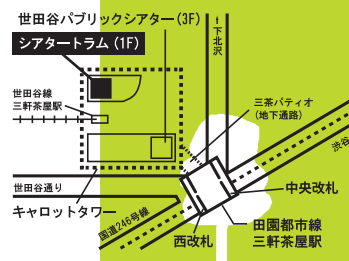

・4歳～高校生までのチケットをご購入いただいた方は、公演日当日、年齢が確認できるもの(保険証、学生証等)をご提示ください。

・未就学児の入場は保護者の同伴が必要です。・開演後は本来のお席にご案内できない場合がございます。ご了承ください。

[託児サービス] 定員あり・要予約。ご覧になる3日前の正午までに03-5432-1526へ。

[車椅子スペース] 定額料金の10%割引。定員あり・要予約。ご覧になる前日の19時までに03-5432-1515へ。

デザイン：熊谷智子

*ロビー開場は開演の30分前

こどもは、かき氷つき!
かき氷タイムは終演後

世田谷パブリックシアター / シアタートラム

〒154-0004
東京都世田谷区太子堂4-1-1
キャロットタワー
Tel: 03-5432-1526
三軒茶屋駅(東急田園都市線
三軒茶屋駅(東急田園都市線
(渋谷より2駅5分)世田谷線)直結