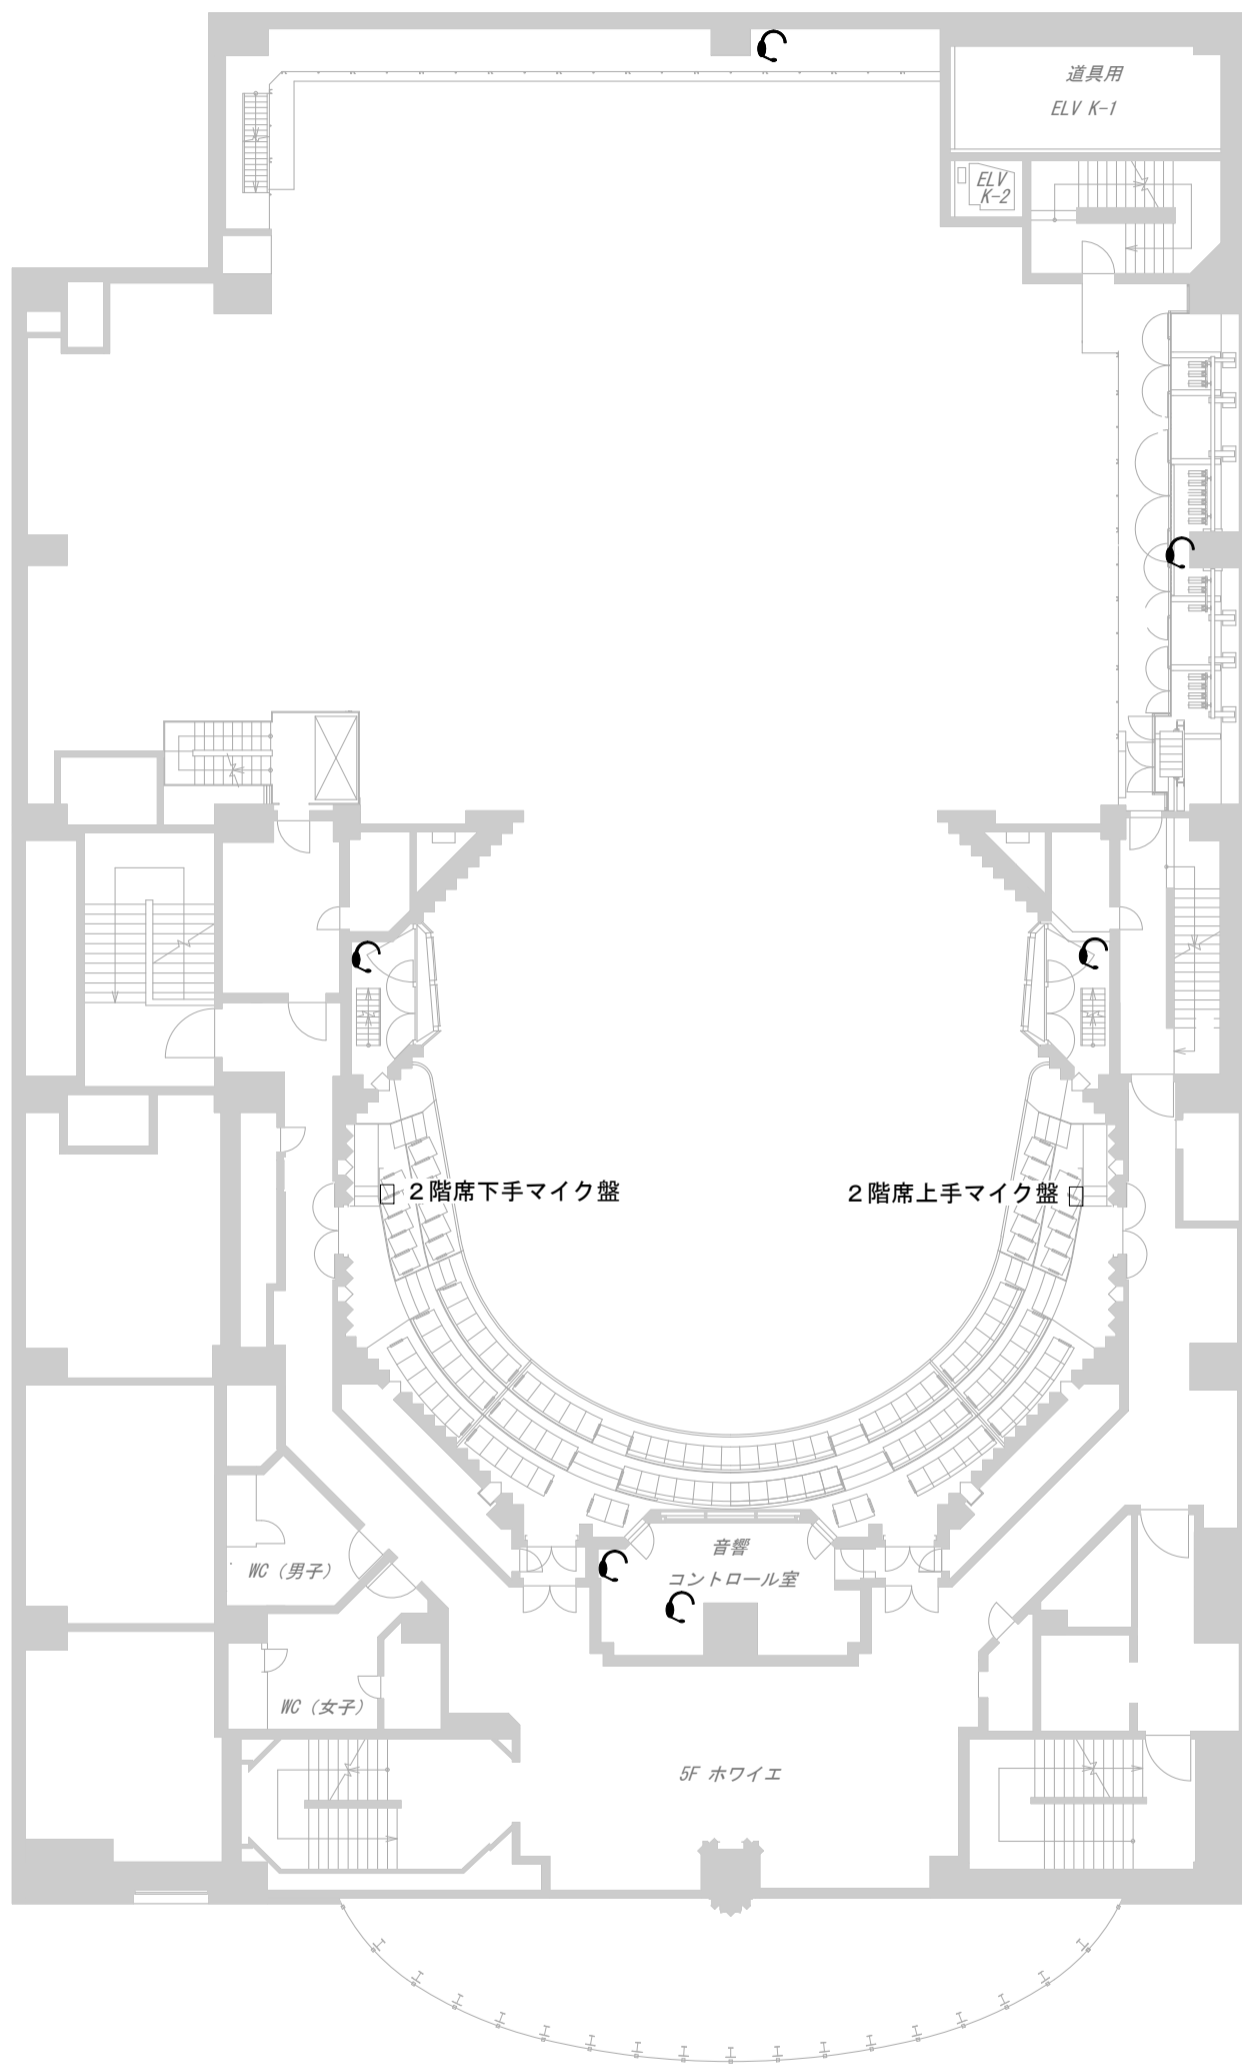

パブリックシアター音響回線図

5階～客席2階レベル～

2階席下手マイク盤	
単独回線	2

2階席上手マイク盤	
単独回線	2

C インカム (A/B/C/D/CUE)

世田谷パブリックシアター

〒154 東京都世田谷区太子堂4-1-1
PHONE 03-5432-1522
FAX 03-5432-1559