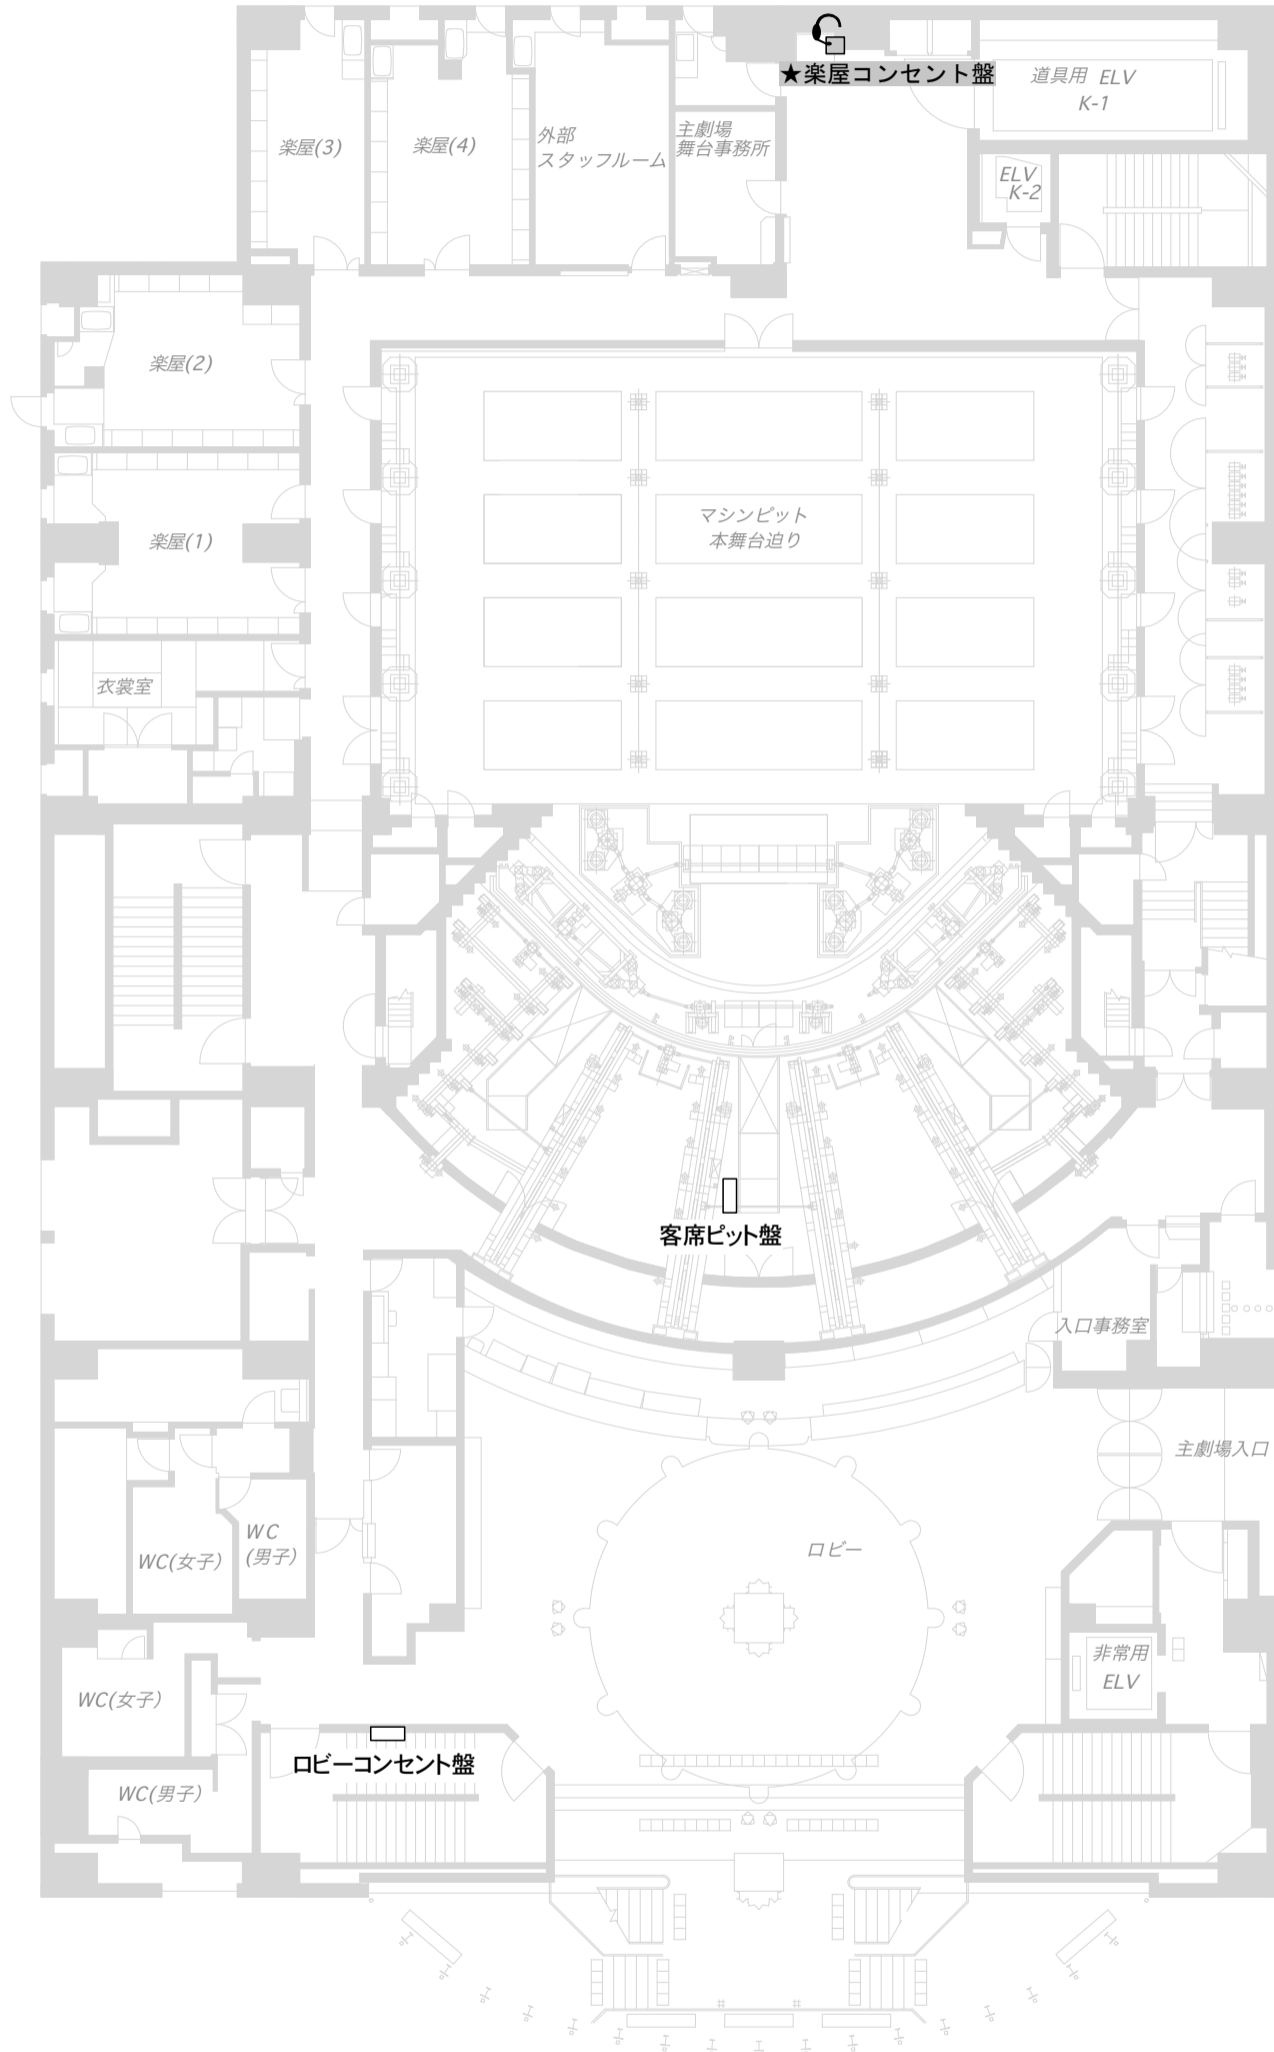

パブリックシアター音響回線図

3階～ロビー・楽屋レベル～

★楽屋コンセント盤	
インカム	A/B
単独回線	2

客席ピット盤	
24 ch マルチ	1
インカム	A/B/C/D/CUE
スピーカ	4
BNC(75Ω)	2
BNC(50Ω)	2
C型 30A	1
単独回線	2

ロビーコンセント盤	
インカム	A/B/C/D/CUE
BNC(75Ω)	1
BNC(50Ω)	1
C型 30A	1
平行 20A	1
単独回線	4

世田谷パブリックシアター

〒154 東京都世田谷区太子堂4-1-1
PHONE 03-5432-1522
FAX 03-5432-1559