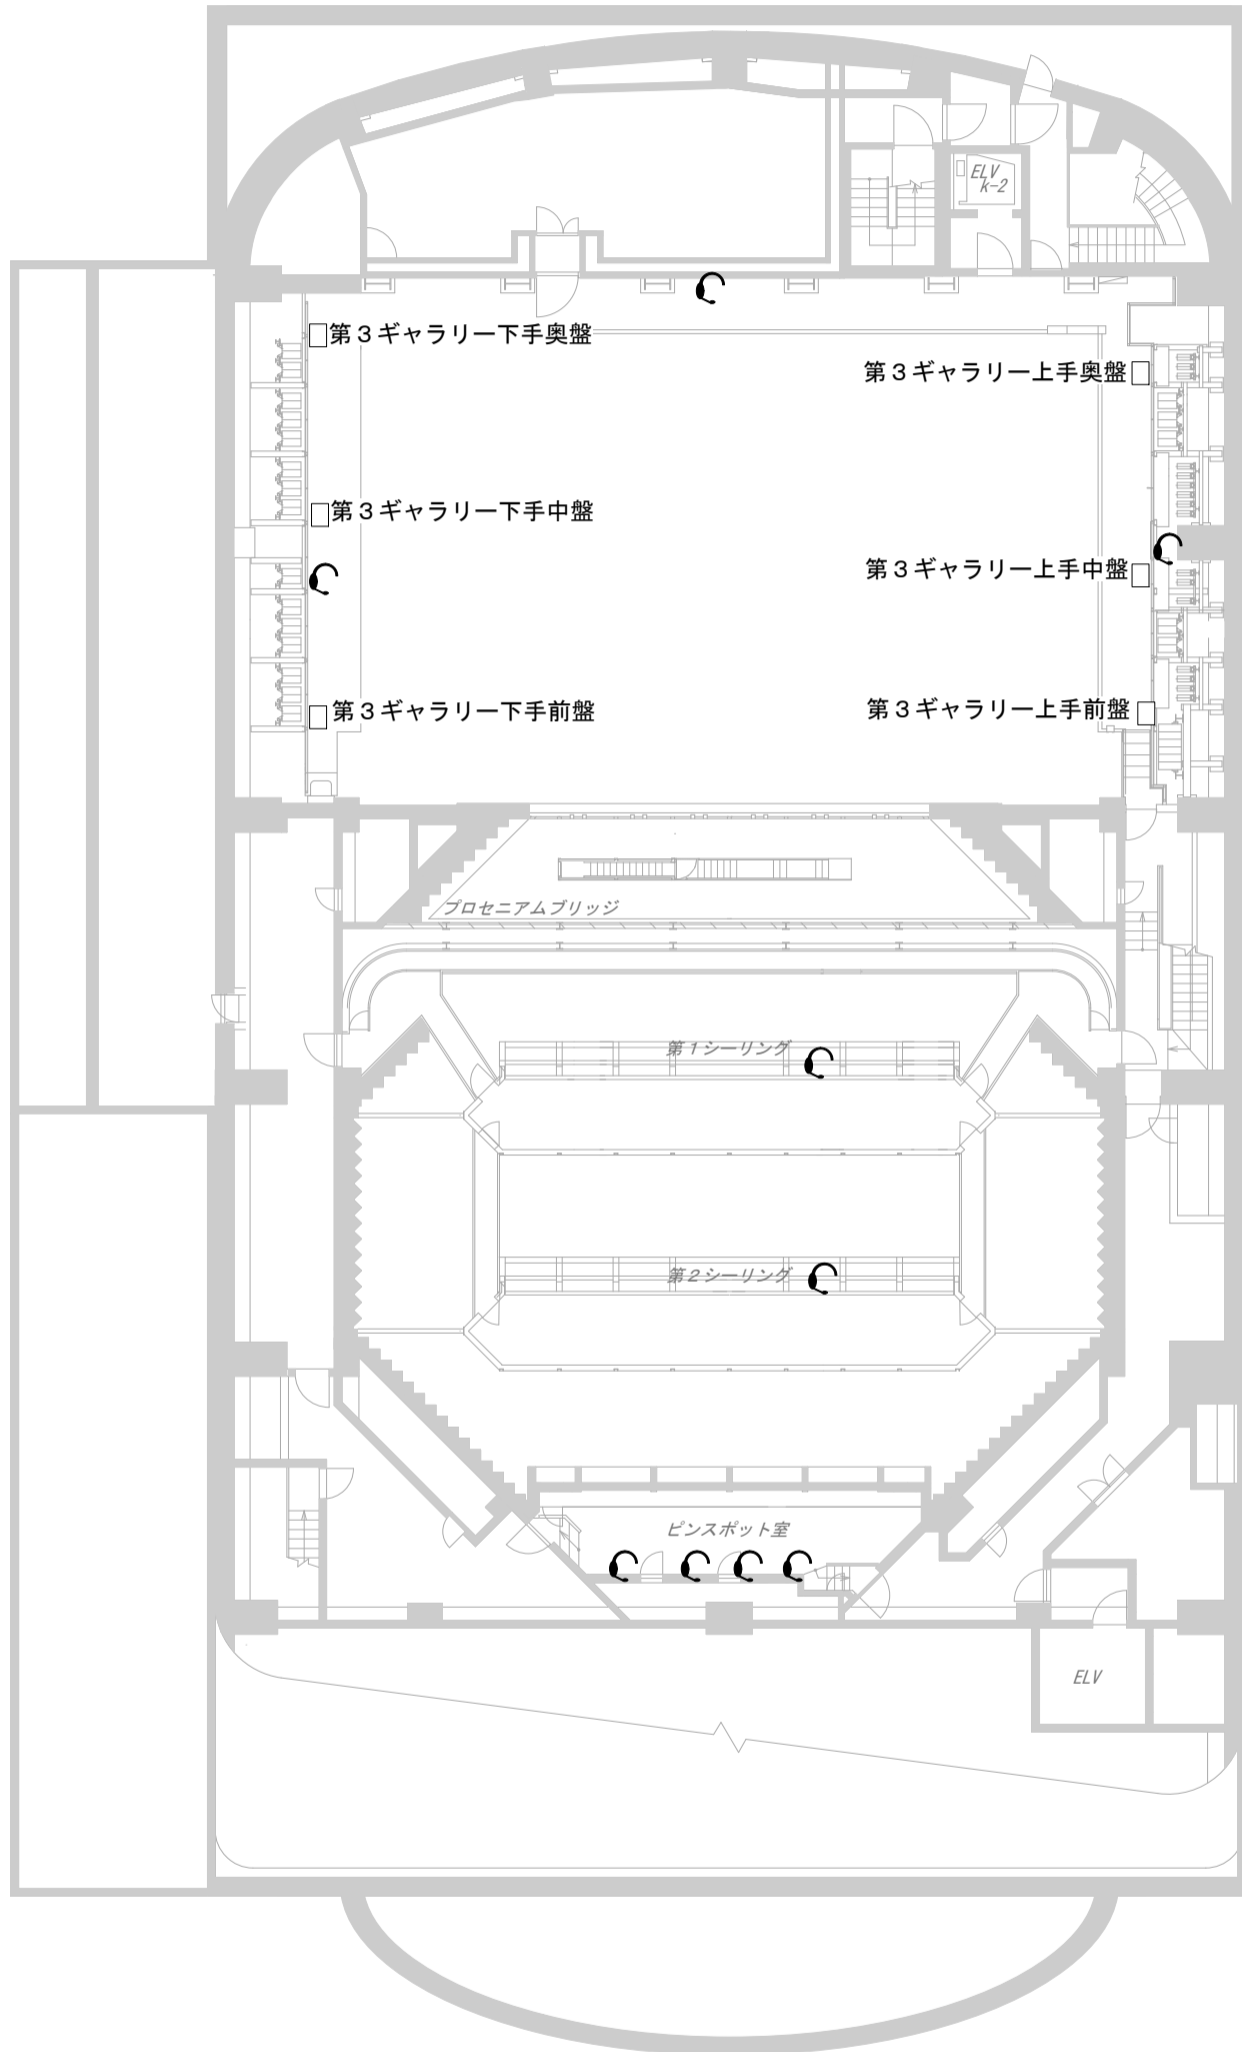

## 7階～客席上部レベル～

第3ギャラリー下手奥盤	
単独回線	1
スピーカ	2

第3ギャラリー下手中盤	
単独回線	1
スピーカ	2

第3ギャラリー下手前盤	
単独回線	1
スピーカ	2

第3ギャラリー上手奥盤	
単独回線	1
スピーカ	2

第3ギャラリー上手中盤	
単独回線	1
スピーカ	2

第3ギャラリー上手前盤	
A1	1
スピーカ	2

⊙ インカム (A/B/C/D/CUE)