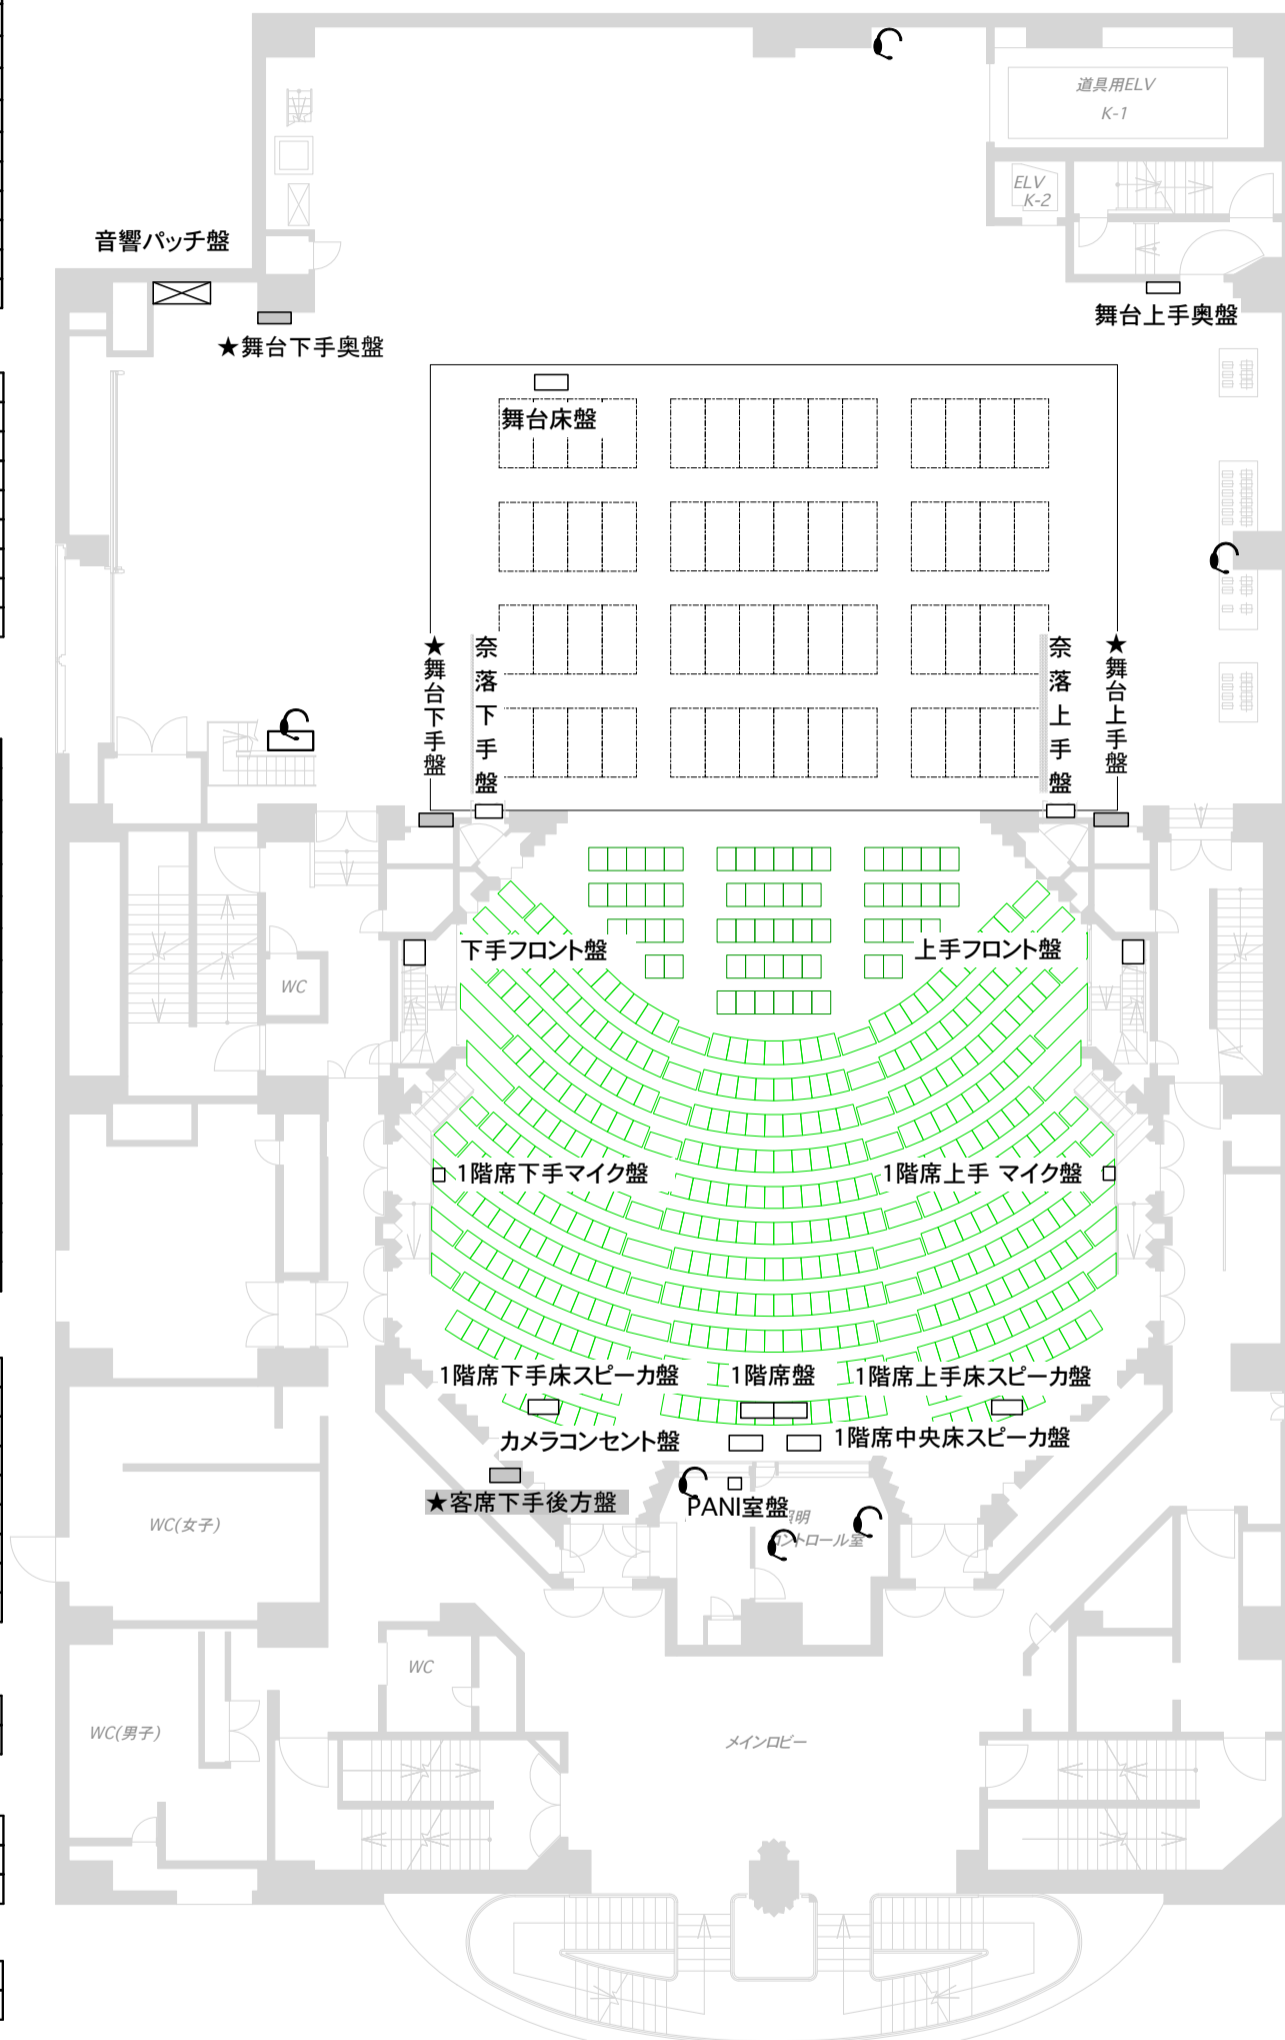

パブリックシアター音響回線図

4階～客席1階レベル～

★舞台下手奥盤	
DANTE Pri	1
DANTE Sec	1
FREE1	1
FREE2	1
Word Clock	1
DIGICO	1
WAVES	1
AMX	1
Optocore	A/B
24 ch マルチ	1
スピーカ	4
BNC(75Ω)	2
BNC(50Ω)	2
C型 30A	1
平行 20A	2

舞台床盤	
24 ch マルチ	2
インカム	A/B/C/D/CUE
スピーカ	4
BNC(75Ω)	2
平行 20A	2

舞台上手奥盤	
24 ch マルチ	1
スピーカ	4
BNC(75Ω)	2
BNC(50Ω)	2
C型 30A	1
平行 20A	2

奈落下手盤	
24 ch マルチ	2
インカム	A/B/C/D/CUE
スピーカ	8
BNC(75Ω)	7
BNC(50Ω)	2
C型 30A	2
平行 20A	2

※ Open形式時使用可

奈落上手盤	
24 ch マルチ	2
インカム	A/B/C/D/CUE
スピーカ	8
BNC(75Ω)	7
BNC(50Ω)	2
C型 30A	2
平行 20A	2

※ Open形式時使用可

★舞台下手盤	
DANTE Pri	1
DANTE Sec	1
FREE1	1
FREE2	1
Word Clock	1
DIGICO	1
WAVES	1
AMX	1
Optocore	A/B
24 ch マルチ	2
インカム	A/B/C/D/CUE
"	8chマルチ×1
スピーカ	8
BNC(75Ω)	7
BNC(50Ω)	2
C型 30A	2
平行 20A	2

★舞台上手盤	
DANTE Pri	1
DANTE Sec	1
FREE1	1
FREE2	1
Word Clock	1
DIGICO	1
WAVES	1
AMX	1
Optocore	A/B
24 ch マルチ	2
インカム	A/B/C/D/CUE
"	8chマルチ×1
スピーカ	8
BNC(75Ω)	7
BNC(50Ω)	2
C型 30A	2
平行 20A	2

下手フロント盤	
24 ch マルチ	2
インカム	A/B/C/D/CUE
スピーカ	8
BNC(75Ω)	7
BNC(50Ω)	2
C型 30A	2
平行 20A	2
カメラコンセント	1

上手フロント盤	
24 ch マルチ	2
インカム	A/B/C/D/CUE
スピーカ	8
BNC(75Ω)	7
BNC(50Ω)	2
C型 30A	2
平行 20A	2
カメラコンセント	1

1階席下手マイク盤	
単独回線	2

1階席上手マイク盤	
単独回線	2

1階席下手床スピーカ盤	
スピーカ	4

※ 客席撤去時使用可

1階席上手床スピーカ盤	
スピーカ	4

※ 客席撤去時使用可

カメラコンセント盤	
カメラコンセント	2

1階席中央床スピーカ盤	
スピーカ	4

★客席下手後方盤	
DANTE Pri	1
DANTE Sec	1
FREE1	1
FREE2	1
Word Clock	1
DIGICO	1
WAVES	1
AMX	1
Optocore	A/B

PANI室盤	
単独回線	1

1階席盤	
24 ch マルチ	5
インカム	8chマルチ×1
BNC(75Ω)	2
BNC(50Ω)	2
C型 30A	1
平行 20A	2
ガナリ用回線	1

※ 客席撤去時使用可

インカム(A/B/C/D/CUE)

世田谷パブリックシアター

〒154 東京都世田谷区太子堂4-1-1
PHONE 03-5432-1522
FAX 03-5432-1559