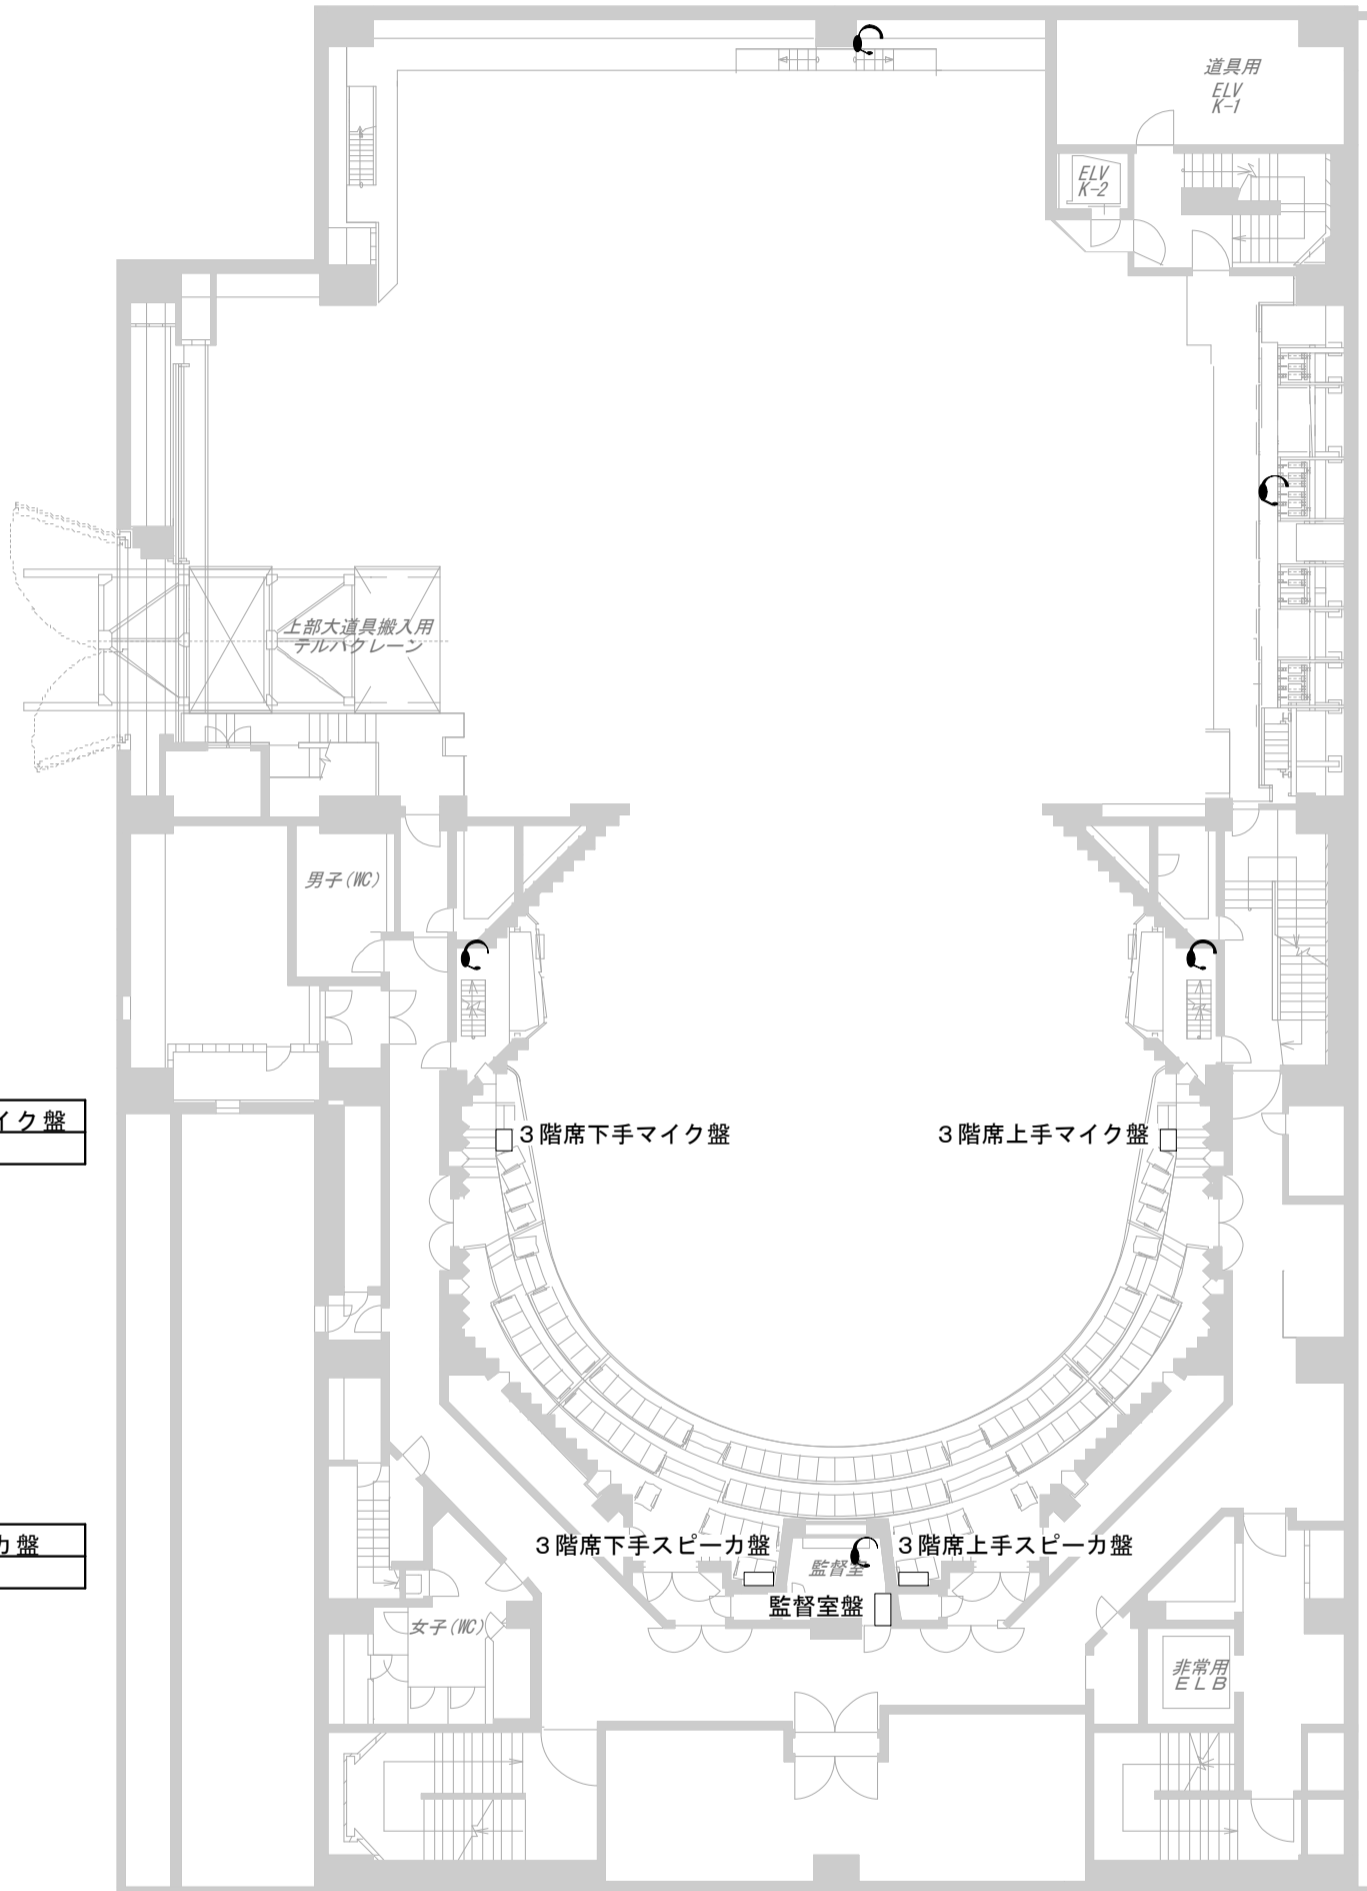

パブリックシアター音響回線図

6階～客席3階レベル～

3階席下手マイク盤	
単独回線	2

3階席上手マイク盤	
単独回線	2

3階席下手スピーカー盤	
スピーカ	1

3階席上手スピーカー盤	
スピーカ	1

監督室盤	
8chマルチ	1

C インカム (A/B/C/D/CUE)

世田谷パブリックシアター

〒154 東京都世田谷区太子堂4-1-1
PHONE 03-5432-1522
FAX 03-5432-1559