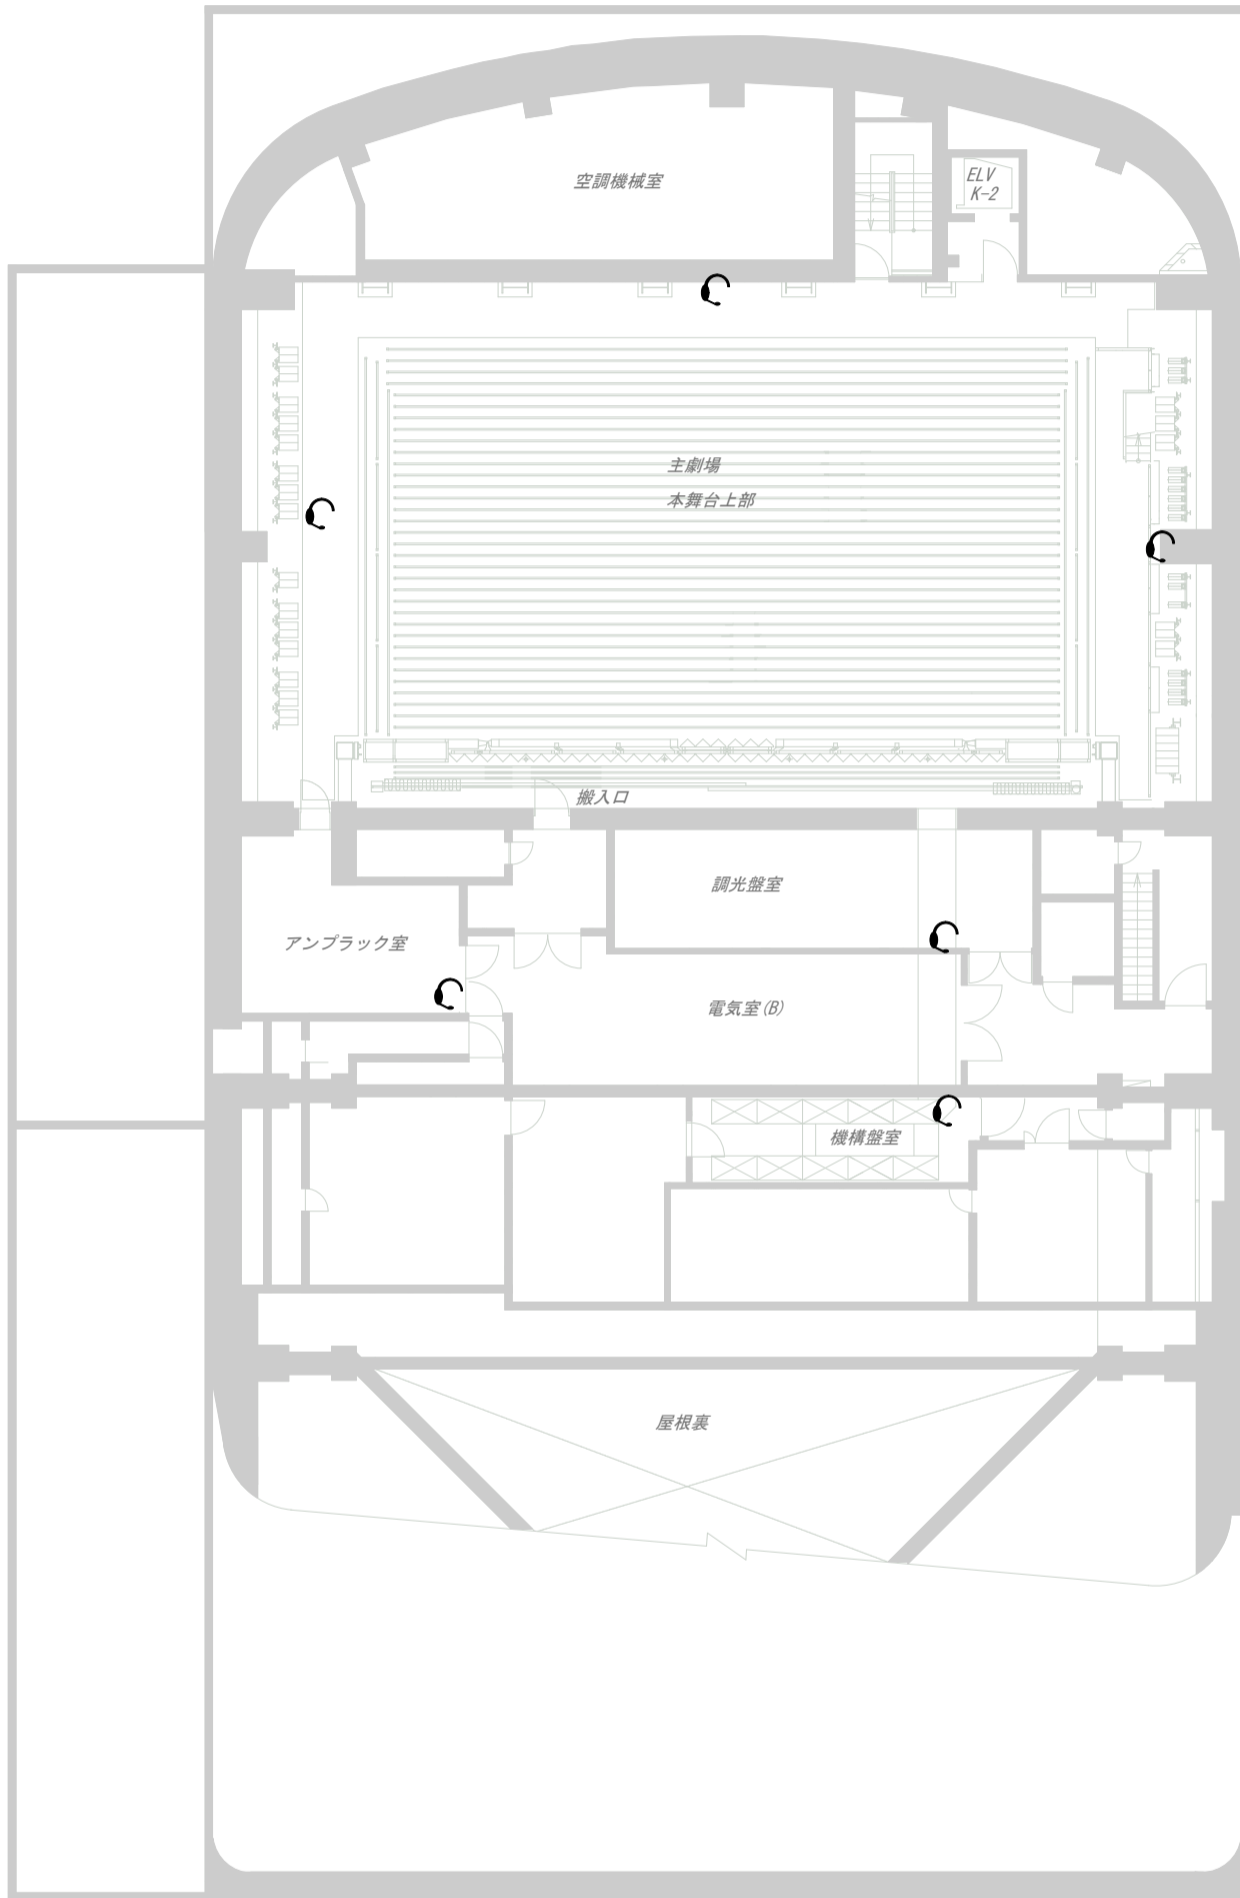

パブリックシアター音響回線図

8階～アンプ室レベル～

世田谷パブリックシアター

〒154 東京都世田谷区太子堂4-1-1
PHONE 03-5432-1522
FAX 03-5432-1559