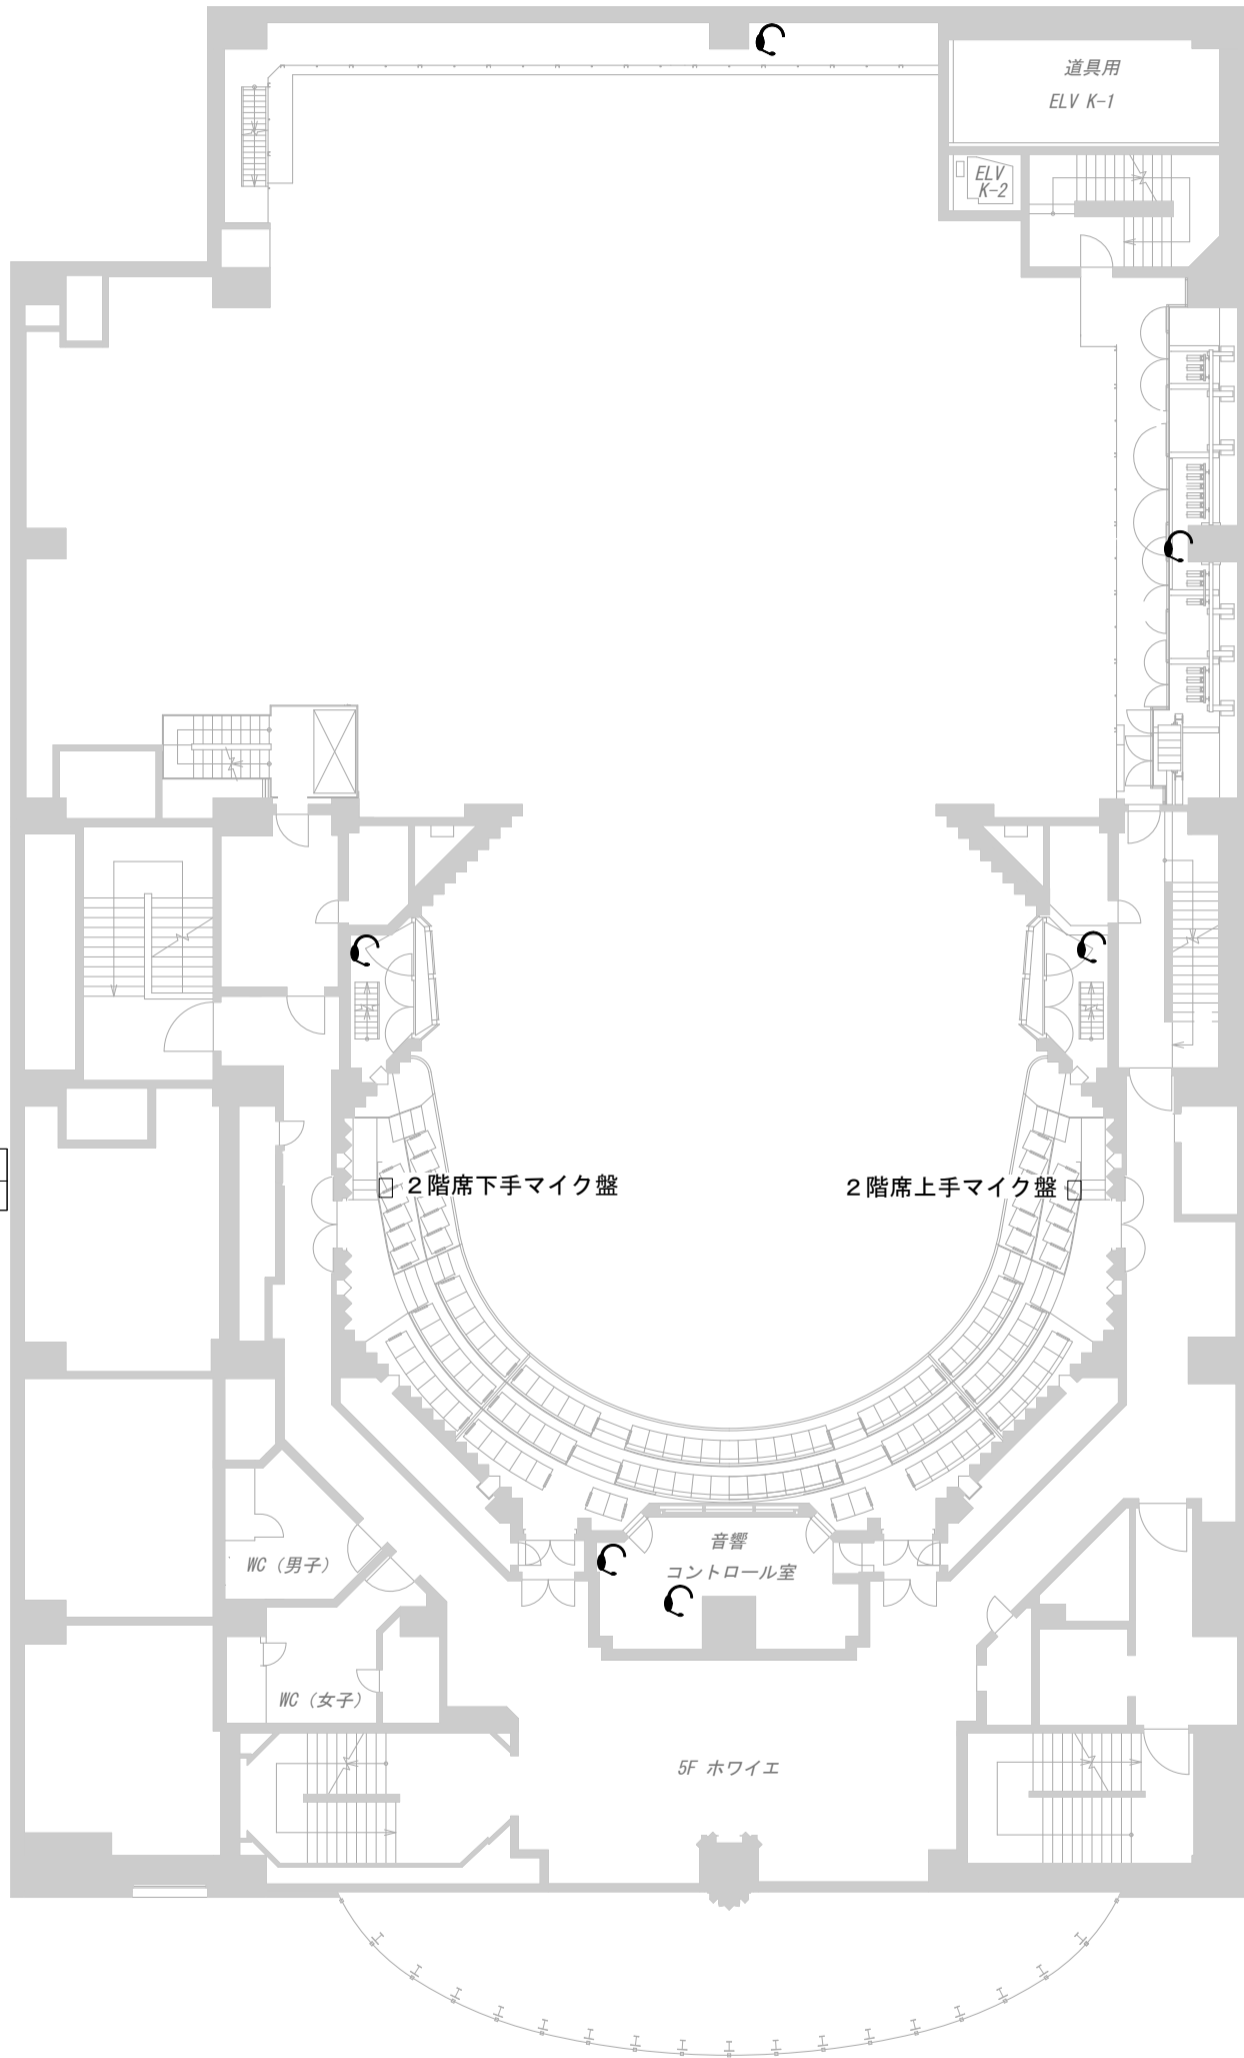

パブリックシアター音響回線図

5階～客席2階レベル～

2階席下手マイク盤	
単独回線	2

2階席上手マイク盤	
単独回線	2

世田谷パブリックシアター

〒154 東京都世田谷区太子堂4-1-1
PHONE 03-5432-1522
FAX 03-5432-1559