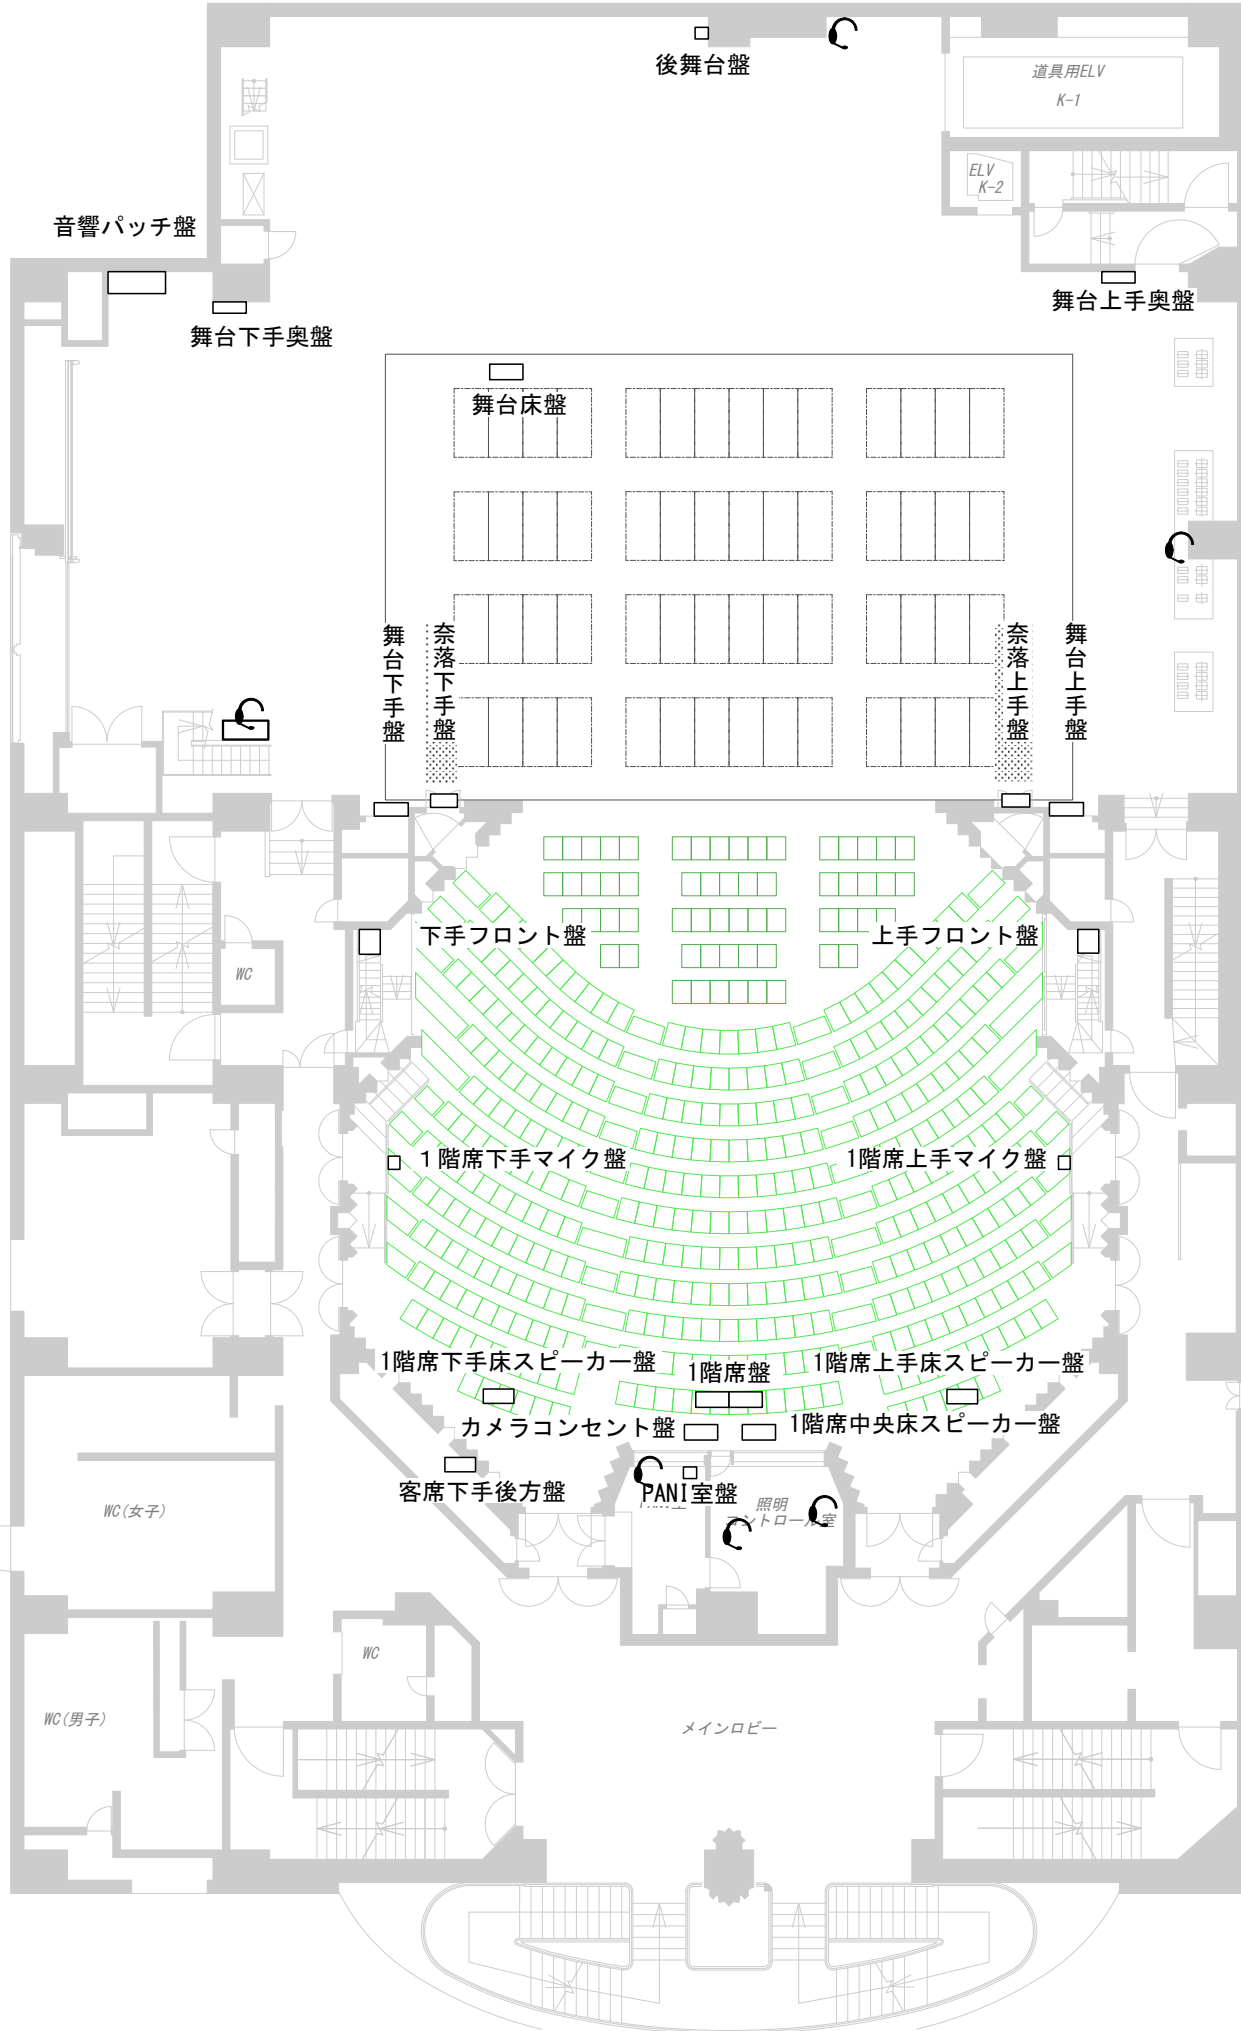

パブリックシアター音響回線図

4階～客席1階レベル～

音響パッチ盤	
DANTE Pri	1
DANTE Sec	1
FREE1	1
FREE2	1
Word Clock	1
DIGICO	1
WAVES	1
AMX	1
Optocore	A/B

舞台床盤	
24 ch マルチ	2
インカム	A/B/C/D/CUE
スピーカー	4
BNC(75Ω)	2
平行 20A	2

後舞台盤	
単独回線	8
BNC(75Ω)	5

舞台下手奥盤	
24 ch マルチ	1
スピーカー	4
BNC(75Ω)	2
BNC(50Ω)	2
C型 30A	1
平行 20A	2

舞台上手奥盤	
24 ch マルチ	1
スピーカー	4
BNC(75Ω)	2
BNC(50Ω)	2
C型 30A	1
平行 20A	2

奈落下手盤	
24 ch マルチ	2
インカム	A/B/C/D/CUE
スピーカー	8
BNC(75Ω)	7
BNC(50Ω)	2
C型 30A	2
平行 20A	2
※主舞台沈下時使用可	

奈落上手盤	
24 ch マルチ	2
インカム	A/B/C/D/CUE
スピーカー	8
BNC(75Ω)	7
BNC(50Ω)	2
C型 30A	2
平行 20A	2
※主舞台沈下時使用可	

舞台下手盤	
DANTE Pri	1
DANTE Sec	1
FREE1	1
FREE2	1
Word Clock	1
DIGICO	1
WAVES	1
AMX	1
Optocore	A/B
24 ch マルチ	2
インカム	A/B/C/D/CUE
〃	8chマルチ×1
スピーカー	8
BNC(75Ω)	7
BNC(50Ω)	2
C型 30A	2
平行 20A	2

舞台上手盤	
DANTE Pri	1
DANTE Sec	1
FREE1	1
FREE2	1
Word Clock	1
DIGICO	1
WAVES	1
AMX	1
Optocore	A/B
24 ch マルチ	2
インカム	A/B/C/D/CUE
〃	8chマルチ×1
スピーカー	8
BNC(75Ω)	7
BNC(50Ω)	2
C型 30A	2
平行 20A	2

下手フロント盤	
24 ch マルチ	2
インカム	A/B/C/D/CUE
スピーカー	8
BNC(75Ω)	7
BNC(50Ω)	2
C型 30A	2
平行 20A	2
カメラコンセント	1

上手フロント盤	
24 ch マルチ	2
インカム	A/B/C/D/CUE
スピーカー	8
BNC(75Ω)	7
BNC(50Ω)	2
C型 30A	2
平行 20A	2
カメラコンセント	1

1階席下手マイク盤	
単独回線	2

1階席上手マイク盤	
単独回線	2

1階席下手床スピーカー盤	
スピーカー	4
※客席撤去時使用可	

1階席上手床スピーカー盤	
スピーカー	4
※客席撤去時使用可	

カメラコンセント盤	
カメラコンセント	2

PANI室盤	
単独回線	8
BNC(75Ω)	5

1階席盤	
24 ch マルチ	5
インカム	8chマルチ×1
BNC(75Ω)	2
BNC(50Ω)	2
C型 30A	1
平行 20A	2
ガナリ用回線	1
※客席撤去時使用可	

1階席中央床スピーカー盤	
スピーカー	4

客席下手後方盤	
DANTE Pri	1
DANTE Sec	1
FREE1	1
FREE2	1
Word Clock	1
DIGICO	1
WAVES	1
AMX	1
Optocore	A/B

インカム (A/B/C/D/CUE)

世田谷パブリックシアター

〒154 東京都世田谷区太子堂4-1-1
PHONE 03-5432-1522
FAX 03-5432-1559