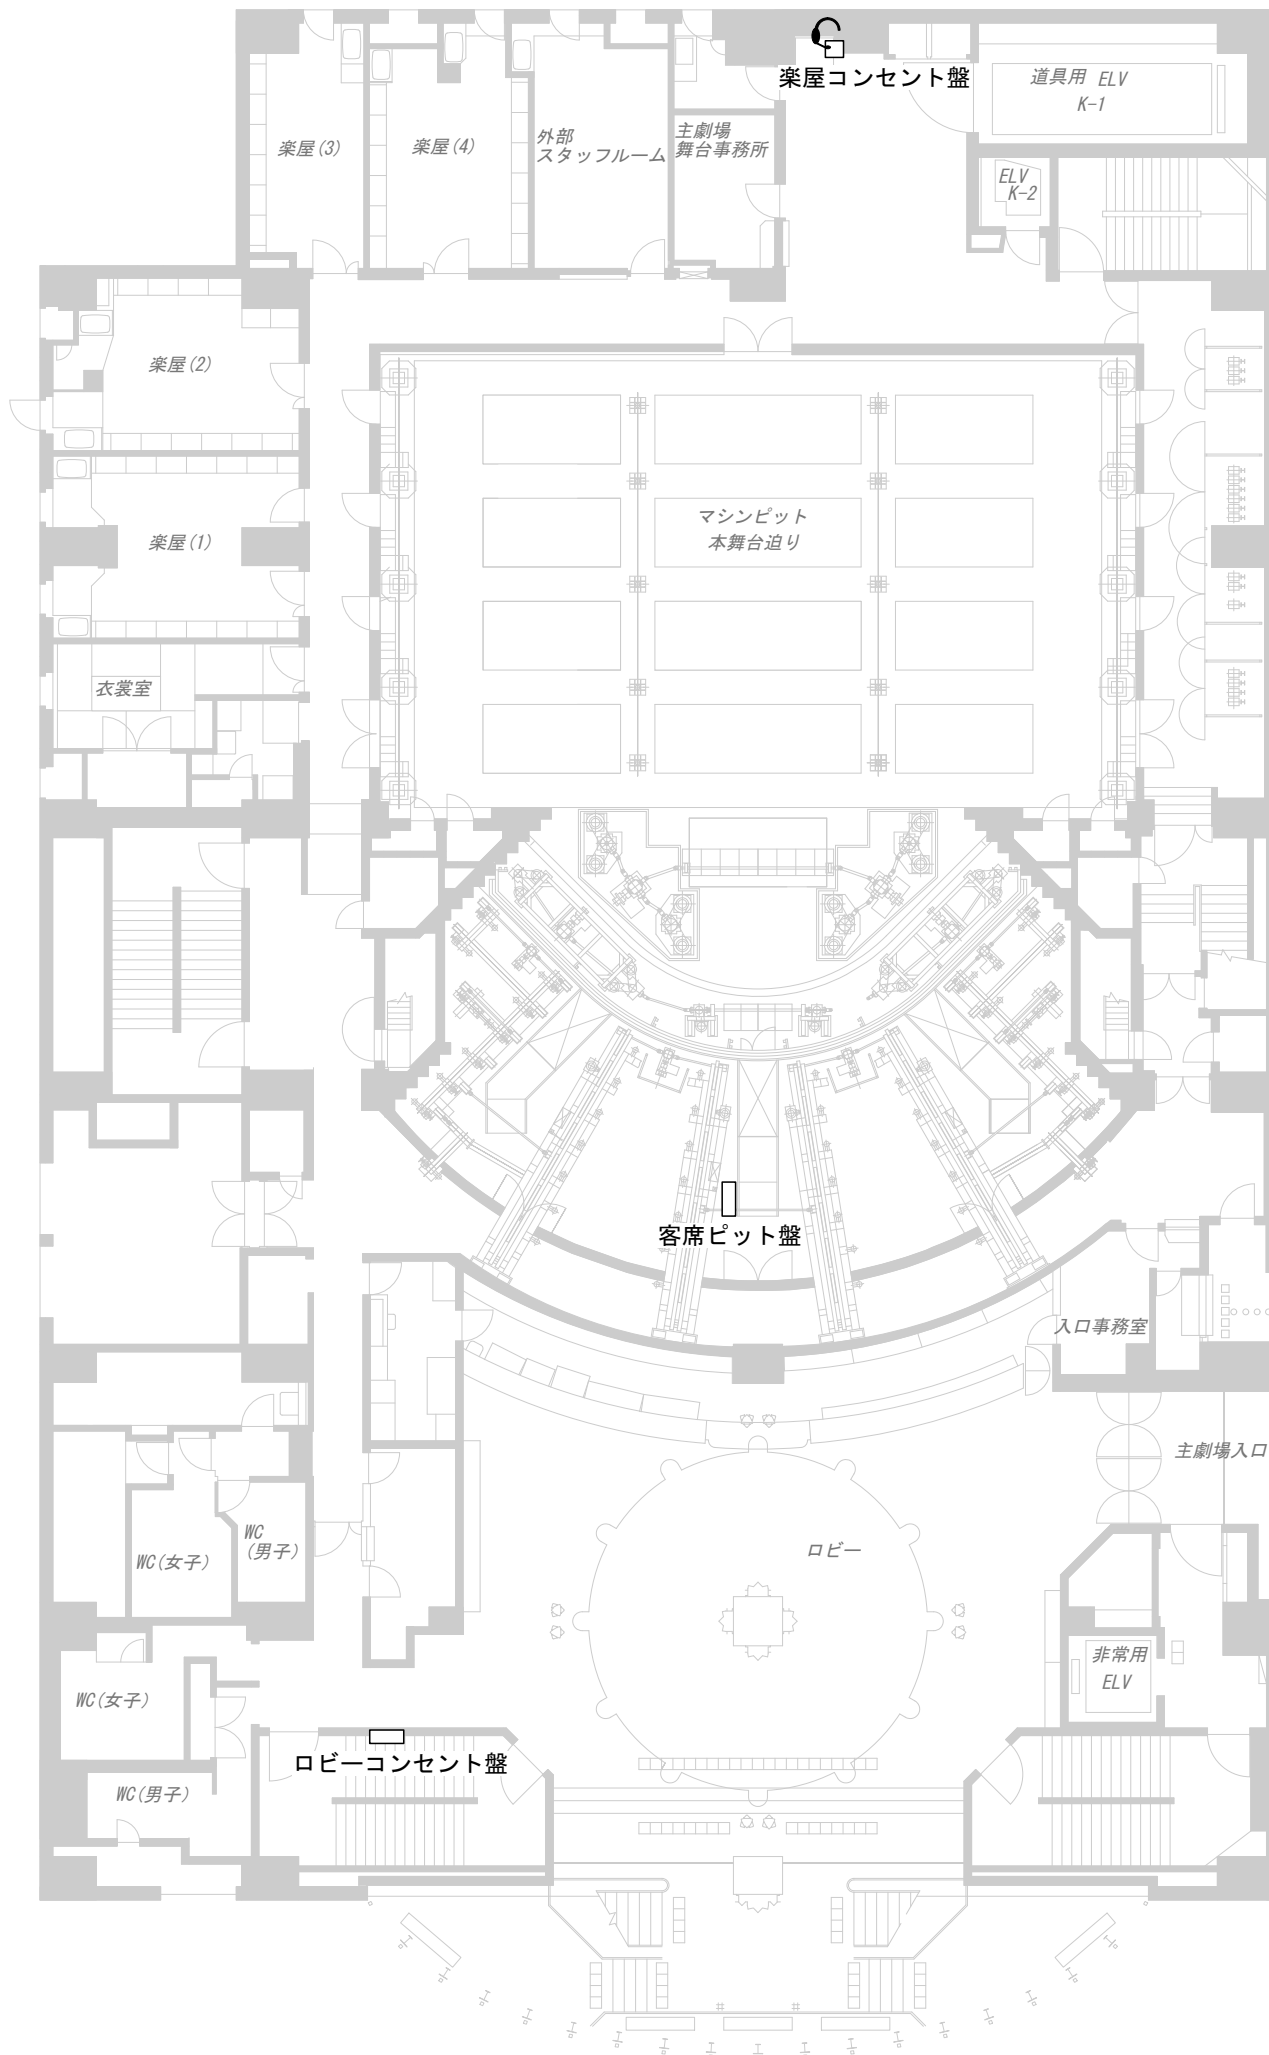

パブリックシアター音響回線図

3階～ロビー・楽屋レベル～

楽屋コンセント盤	
インカム	A/B
単独回線	2

客席ピット盤	
24 ch マルチ	1
インカム	A/B/C/D/CUE
スピーカー	4
BNC(75Ω)	2
BNC(50Ω)	2
C型 30A	1
単独回線	2

ロビーコンセント盤	
インカム	A/B/C/D/CUE
BNC(75Ω)	1
BNC(50Ω)	1
C型 30A	1
平行 20A	1
単独回線	4