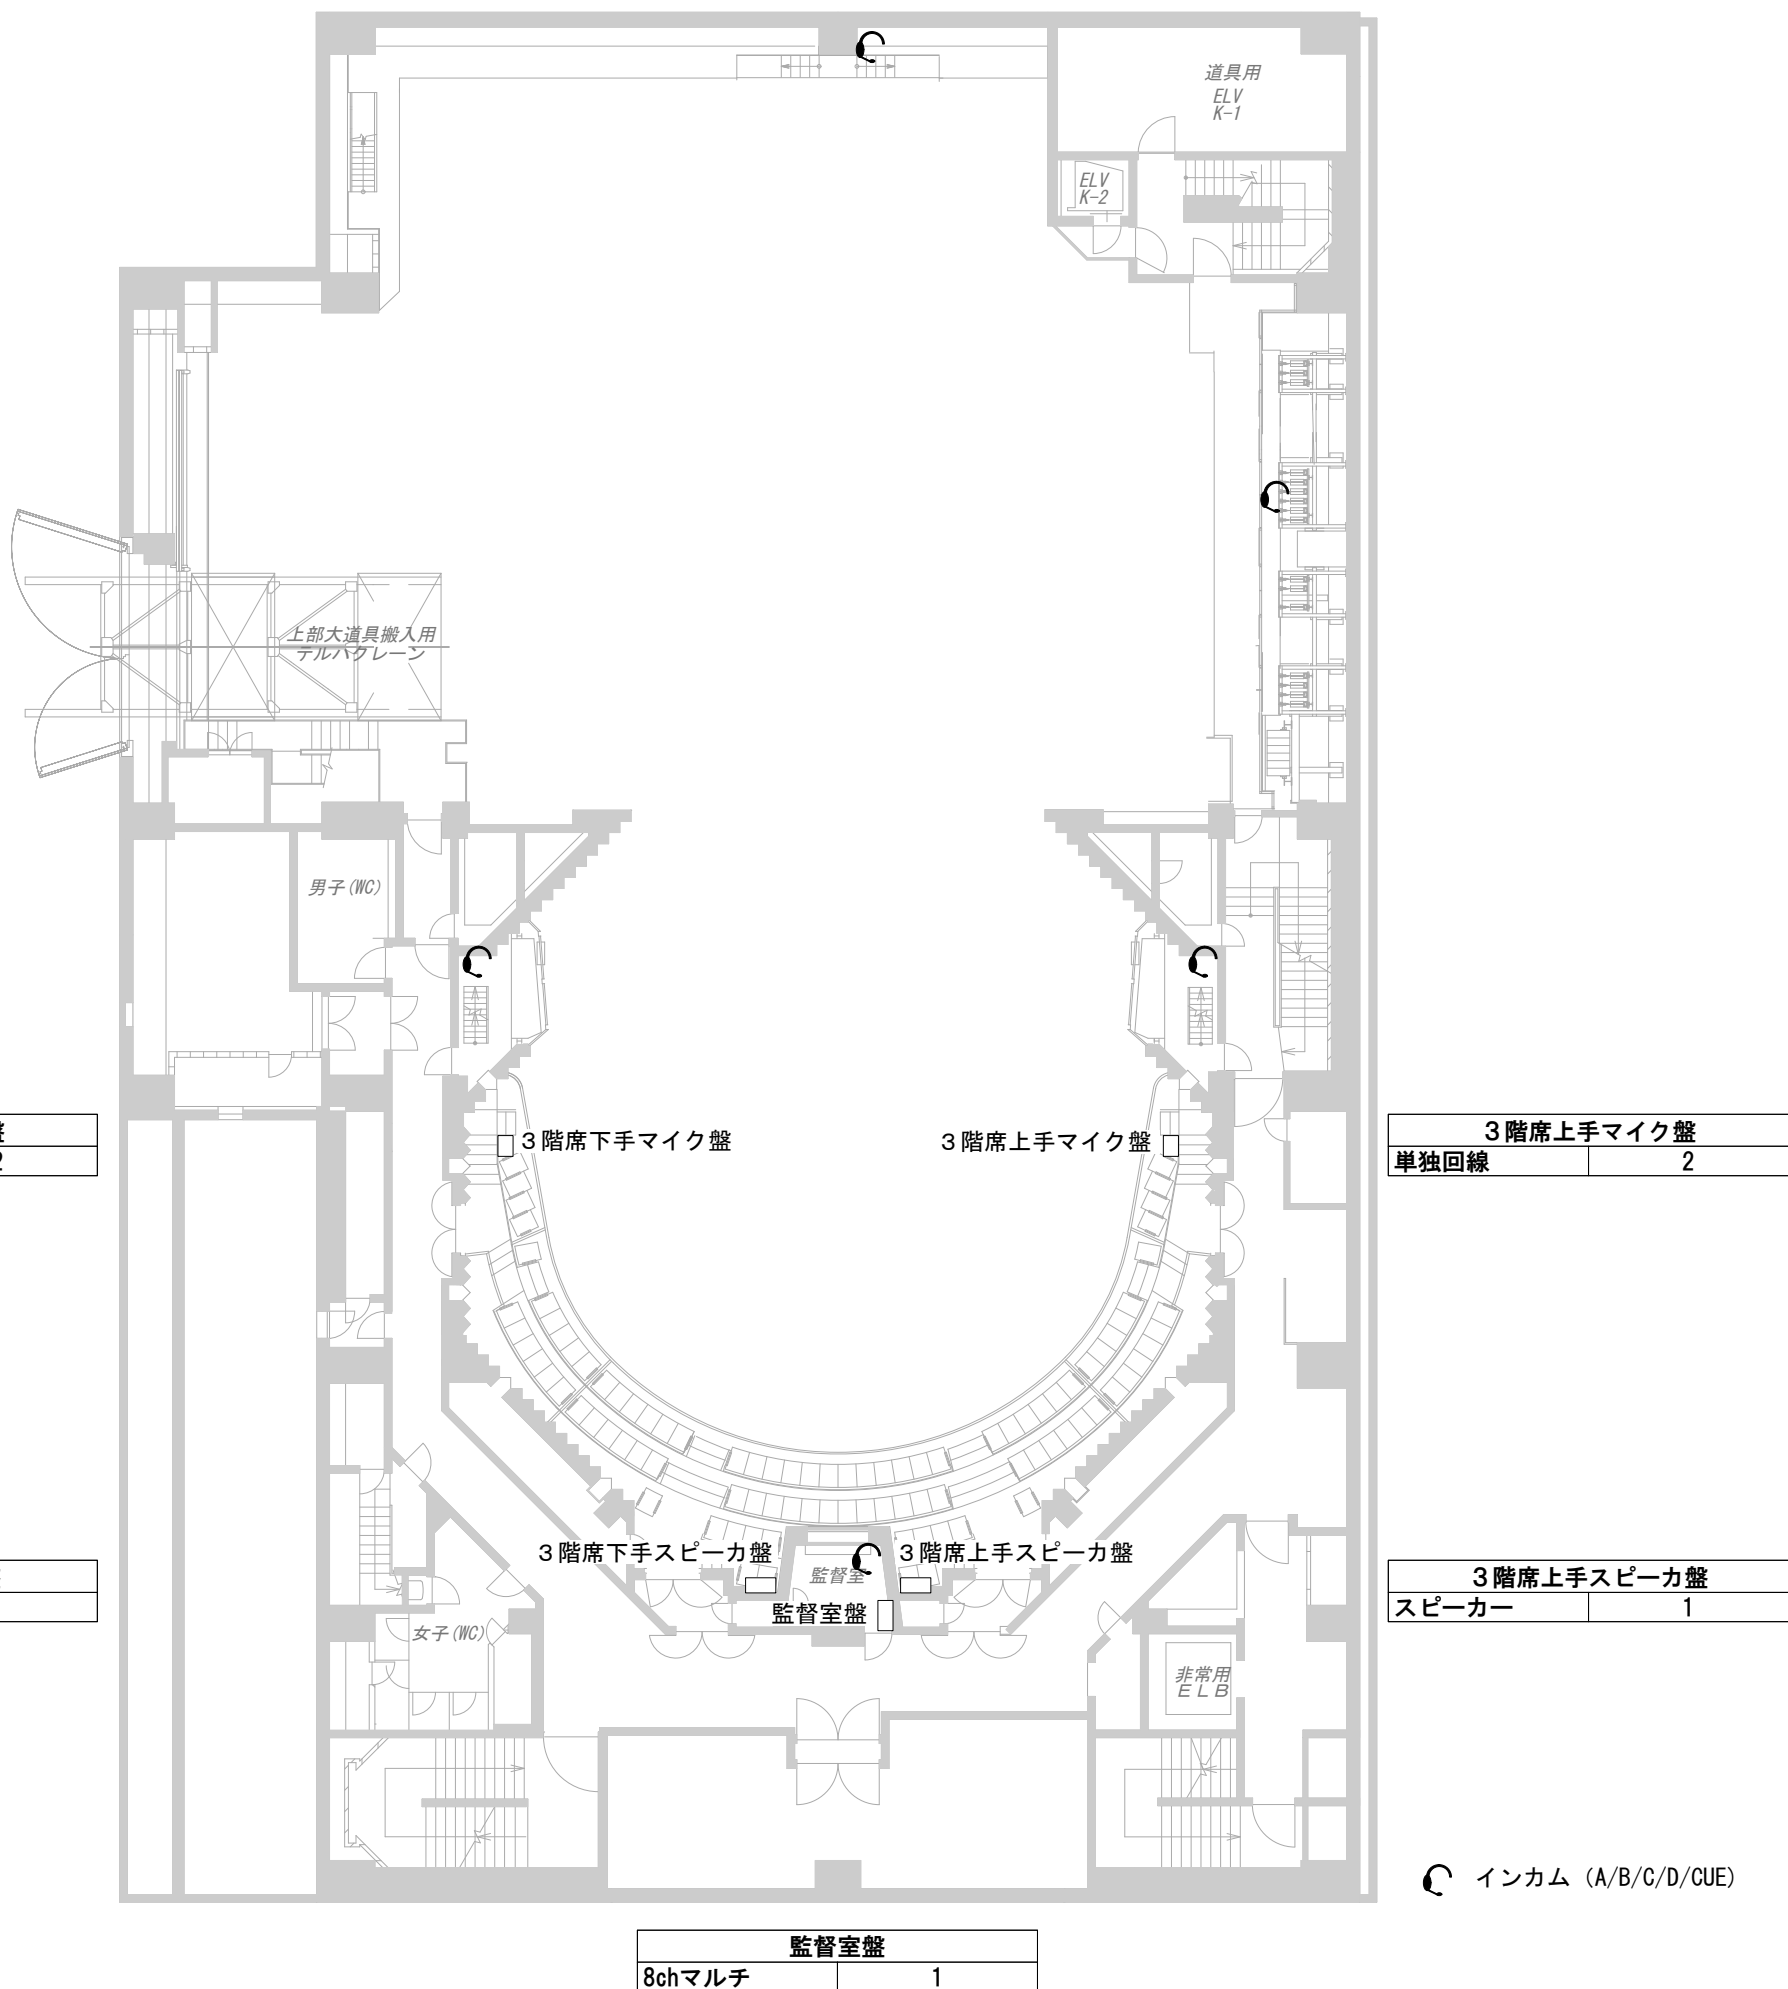

パブリックシアター音響回線図

6階～客席3階レベル～

世田谷パブリックシアター

〒154 東京都世田谷区太子堂4-1-1
PHONE 03-5432-1522
FAX 03-5432-1559