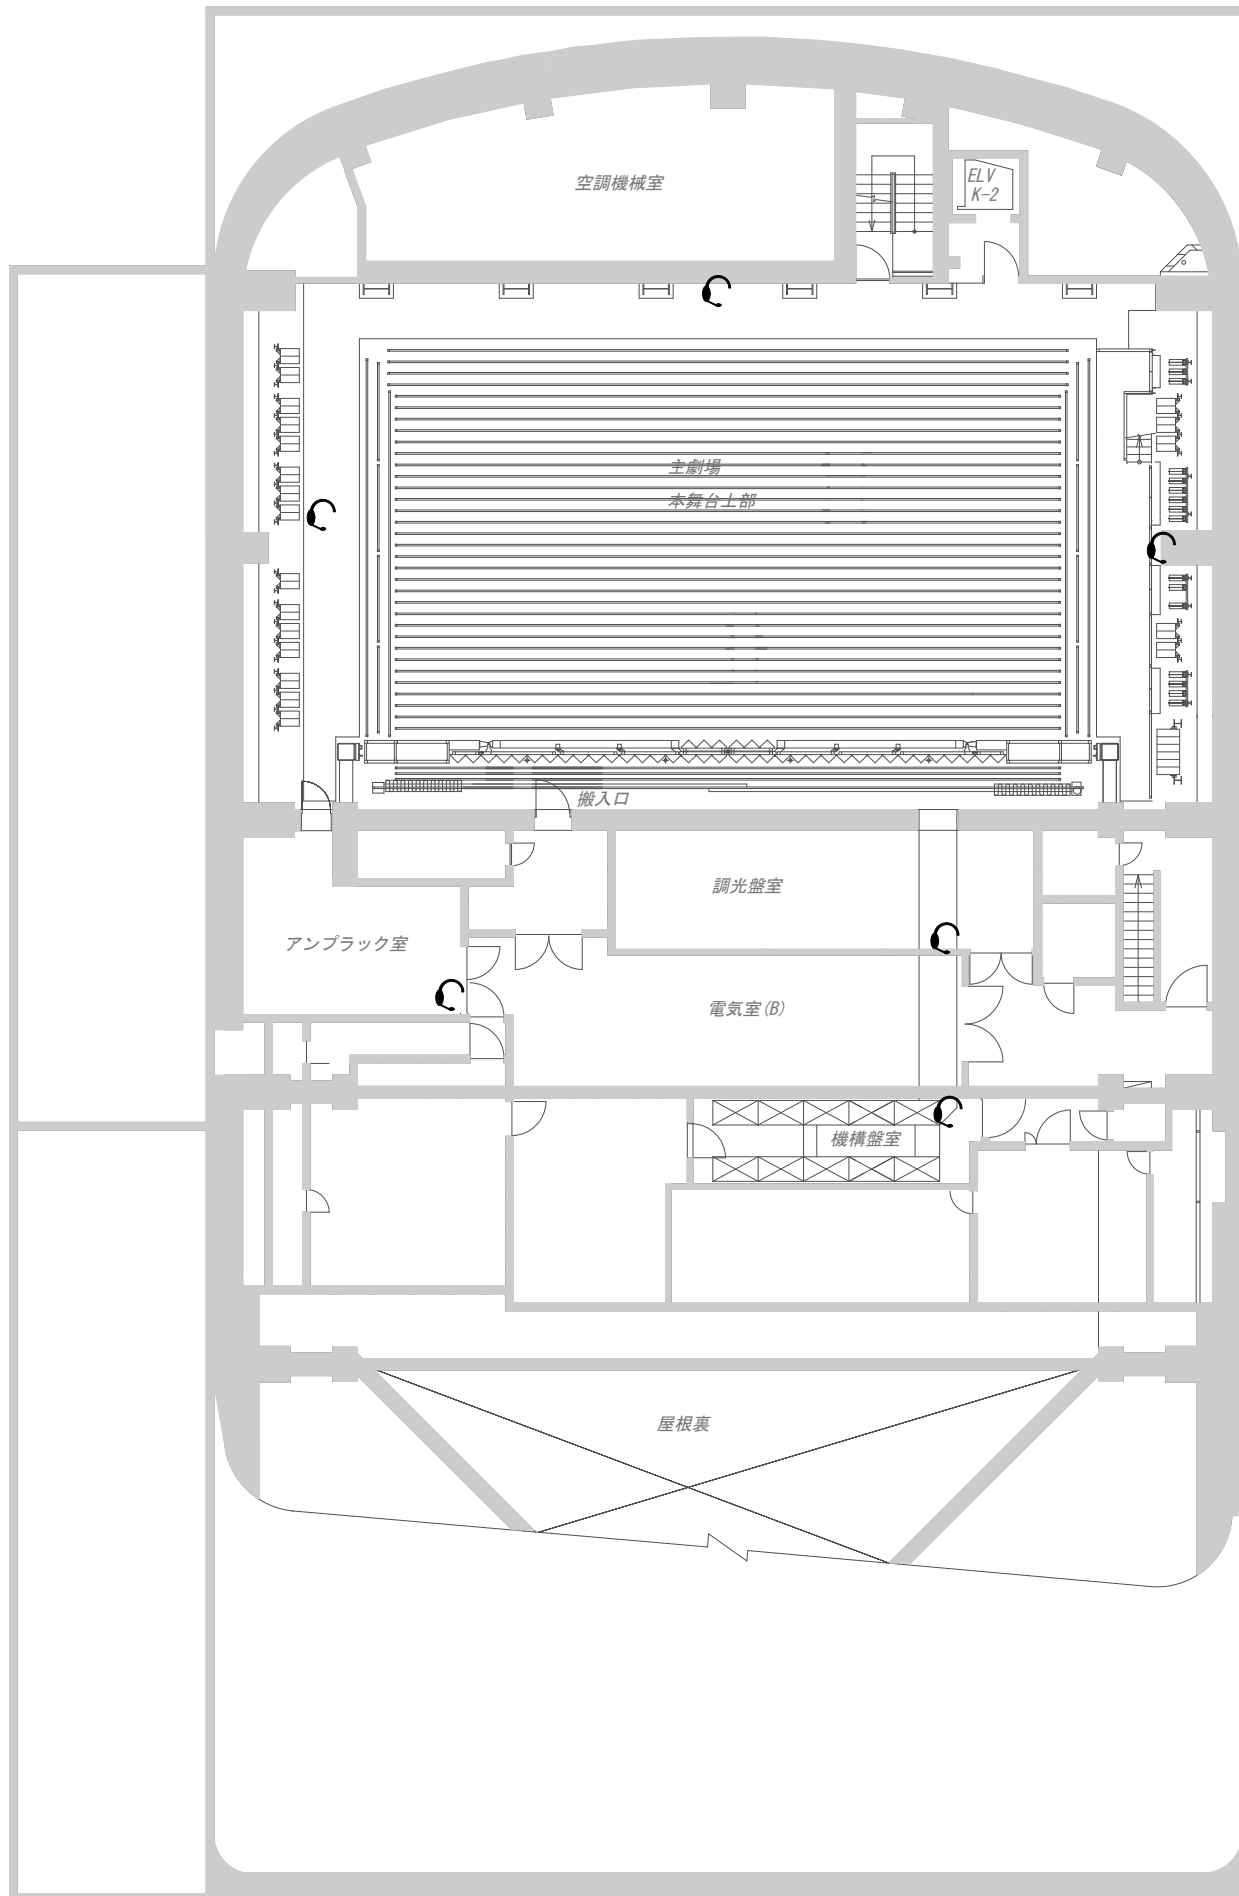

パブリックシアター音響回線図

8階～アンプ室レベル～

C インカム (A/B/C/D/CUE)

世田谷パブリックシアター

〒154 東京都世田谷区太子堂4-1-1
PHONE 03-5432-1522
FAX 03-5432-1559