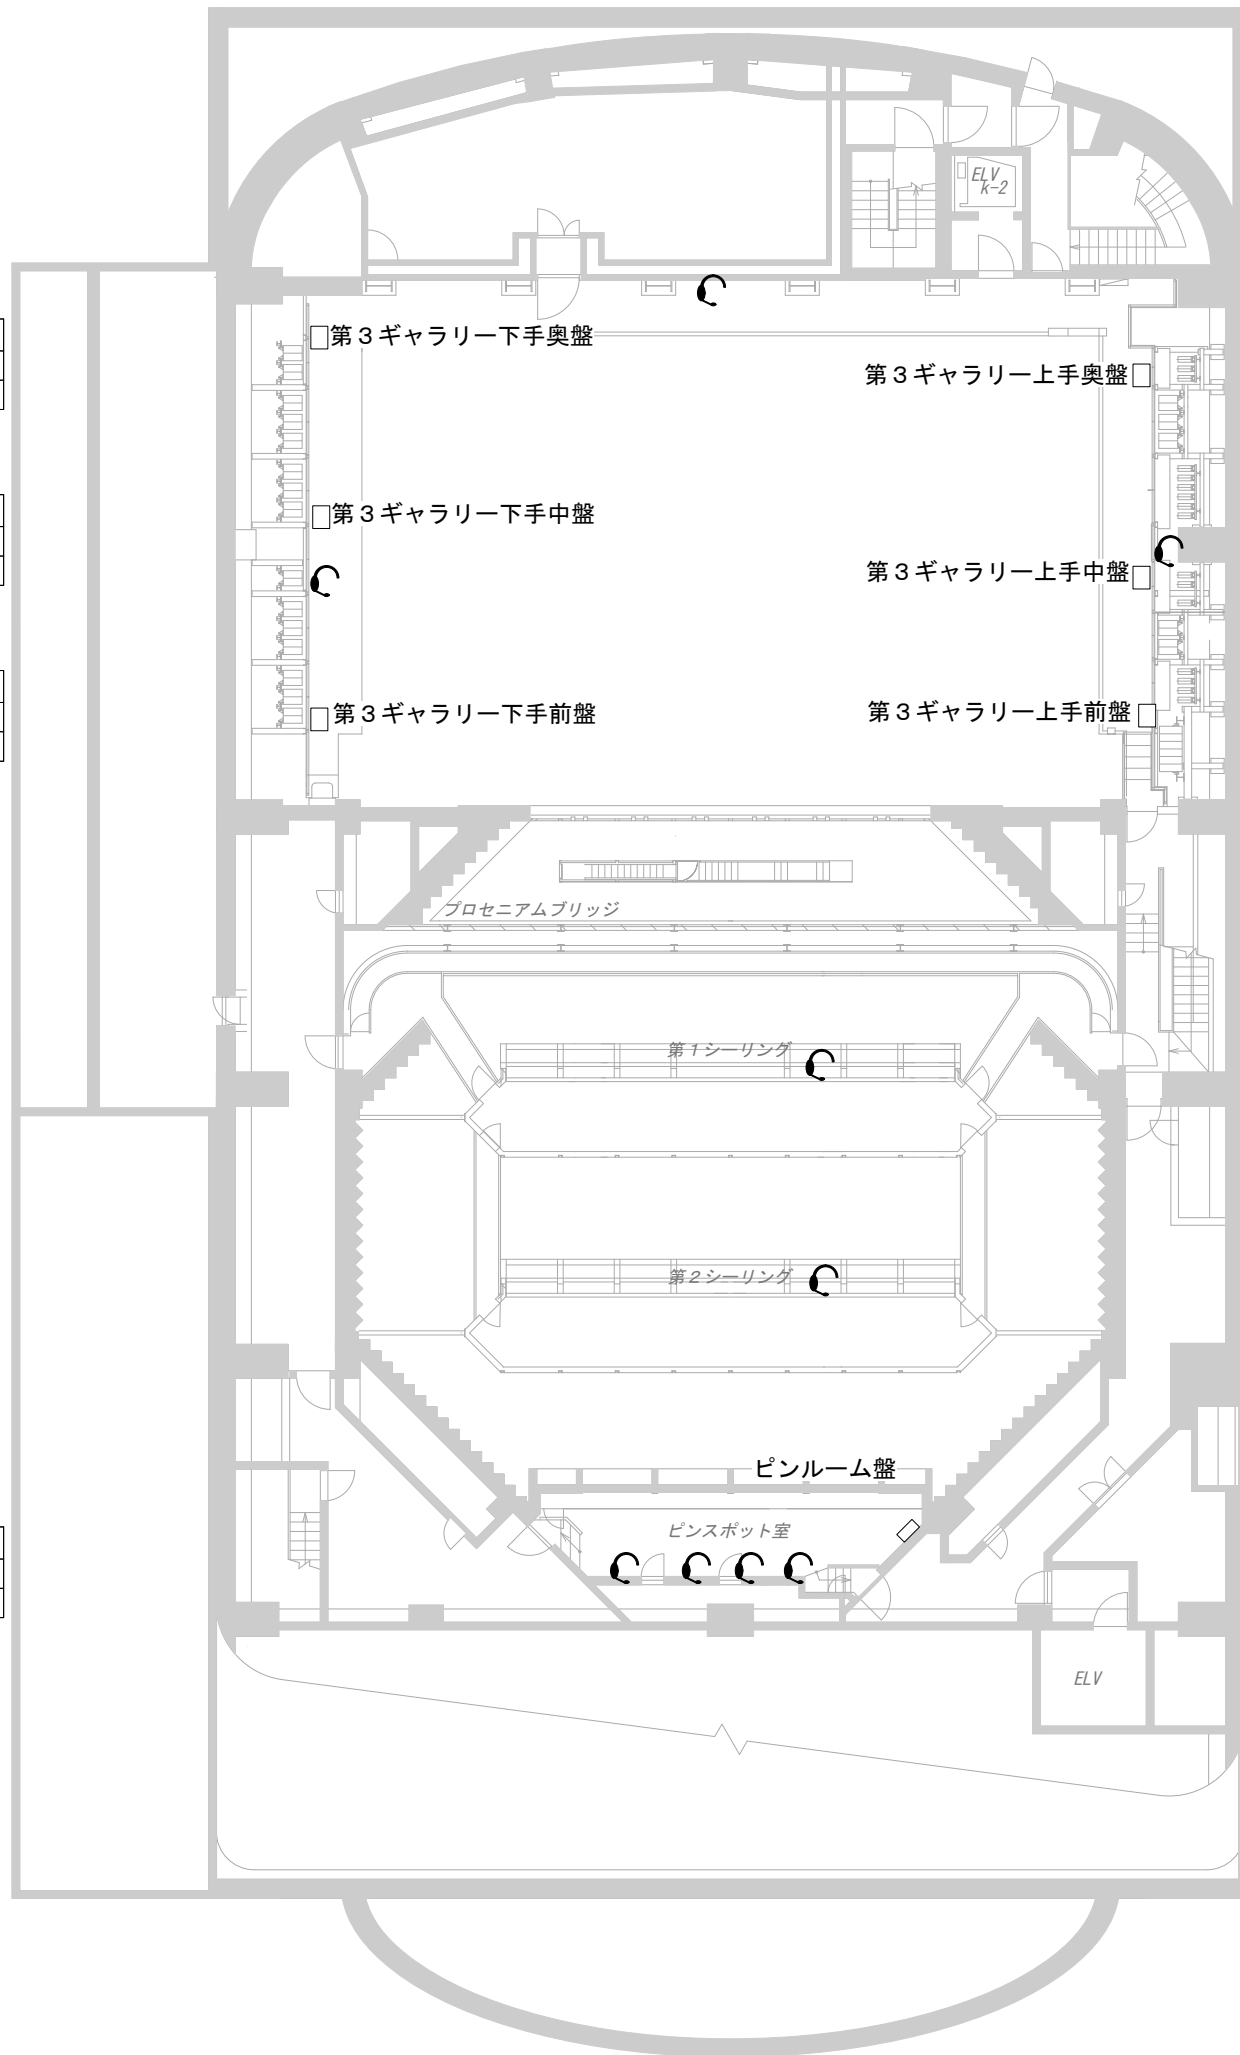

パブリックシアター音響回線図

7階～客席上部レベル～

第3ギャラリー下手奥盤	
単独回線	1
スピーカー	2

第3ギャラリー下手中盤	
単独回線	1
スピーカー	2

第3ギャラリー下手前盤	
単独回線	1
スピーカー	2

第3ギャラリー上手奥盤	
単独回線	1
スピーカー	2

第3ギャラリー上手中盤	
単独回線	1
スピーカー	2

第3ギャラリー上手前盤	
単独回線	1
スピーカー	2

ピンルーム盤	
単独回線	8
BNC(75Ω)	5

⊙ インカム (A/B/C/D/CUE)

世田谷パブリックシアター

〒154 東京都世田谷区太子堂4-1-1
PHONE 03-5432-1522
FAX 03-5432-1559