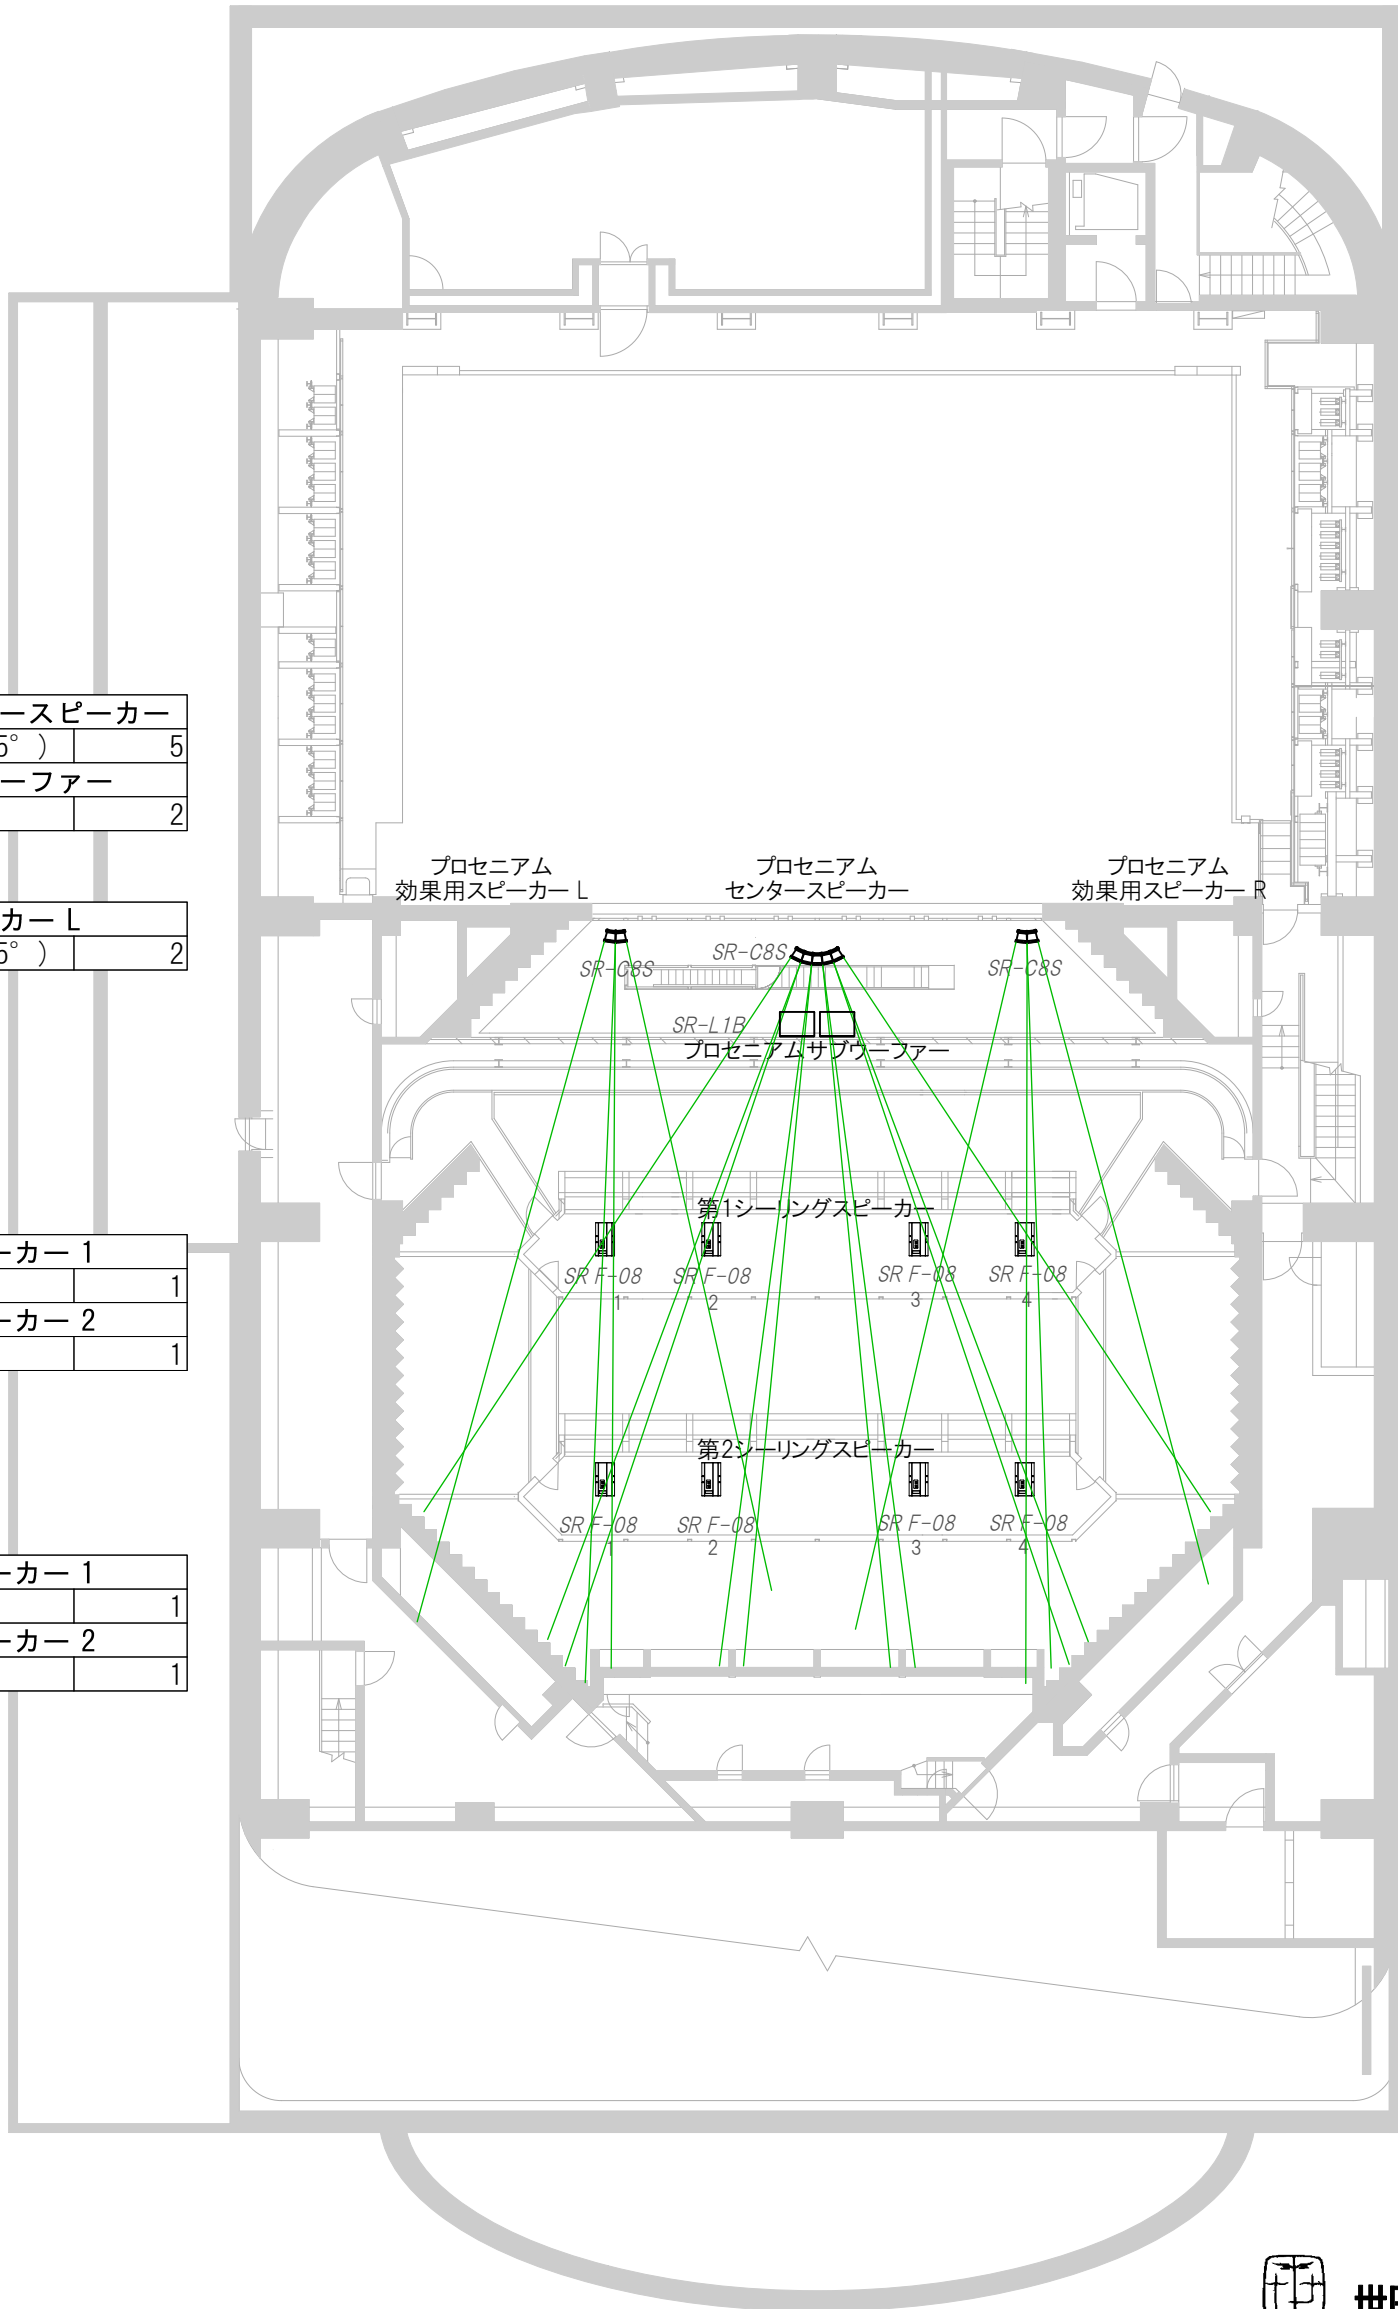

パブリックシアタースピーカー図面

7階～客席上部レベル～

プロセニアムセンタースピーカー		
TOA	SR-C8S(15°)	5
プロセニアムサブウーファー		
TOA	SR-L1B	2

プロセ効果用スピーカー L		
TOA	SR-C8S(15°)	2

第1シーリングスピーカー 1		
TOA	SR F-08	1
第1シーリングスピーカー 2		
TOA	SR F-08	1

第2シーリングスピーカー 1		
TOA	SR F-08	1
第2シーリングスピーカー 2		
TOA	SR F-08	1

プロセ効果用スピーカー R		
TOA	SR-C8S(15°)	2

第1シーリングスピーカー 3		
TOA	SR F-08	1
第1シーリングスピーカー 4		
TOA	SR F-08	1

第2シーリングスピーカー 3		
TOA	SR F-08	1
第2シーリングスピーカー 4		
TOA	SR F-08	1

世田谷パブリックシアター

〒154 東京都世田谷区太子堂4-1-1
PHONE 03-5432-1522
FAX 03-5432-1559