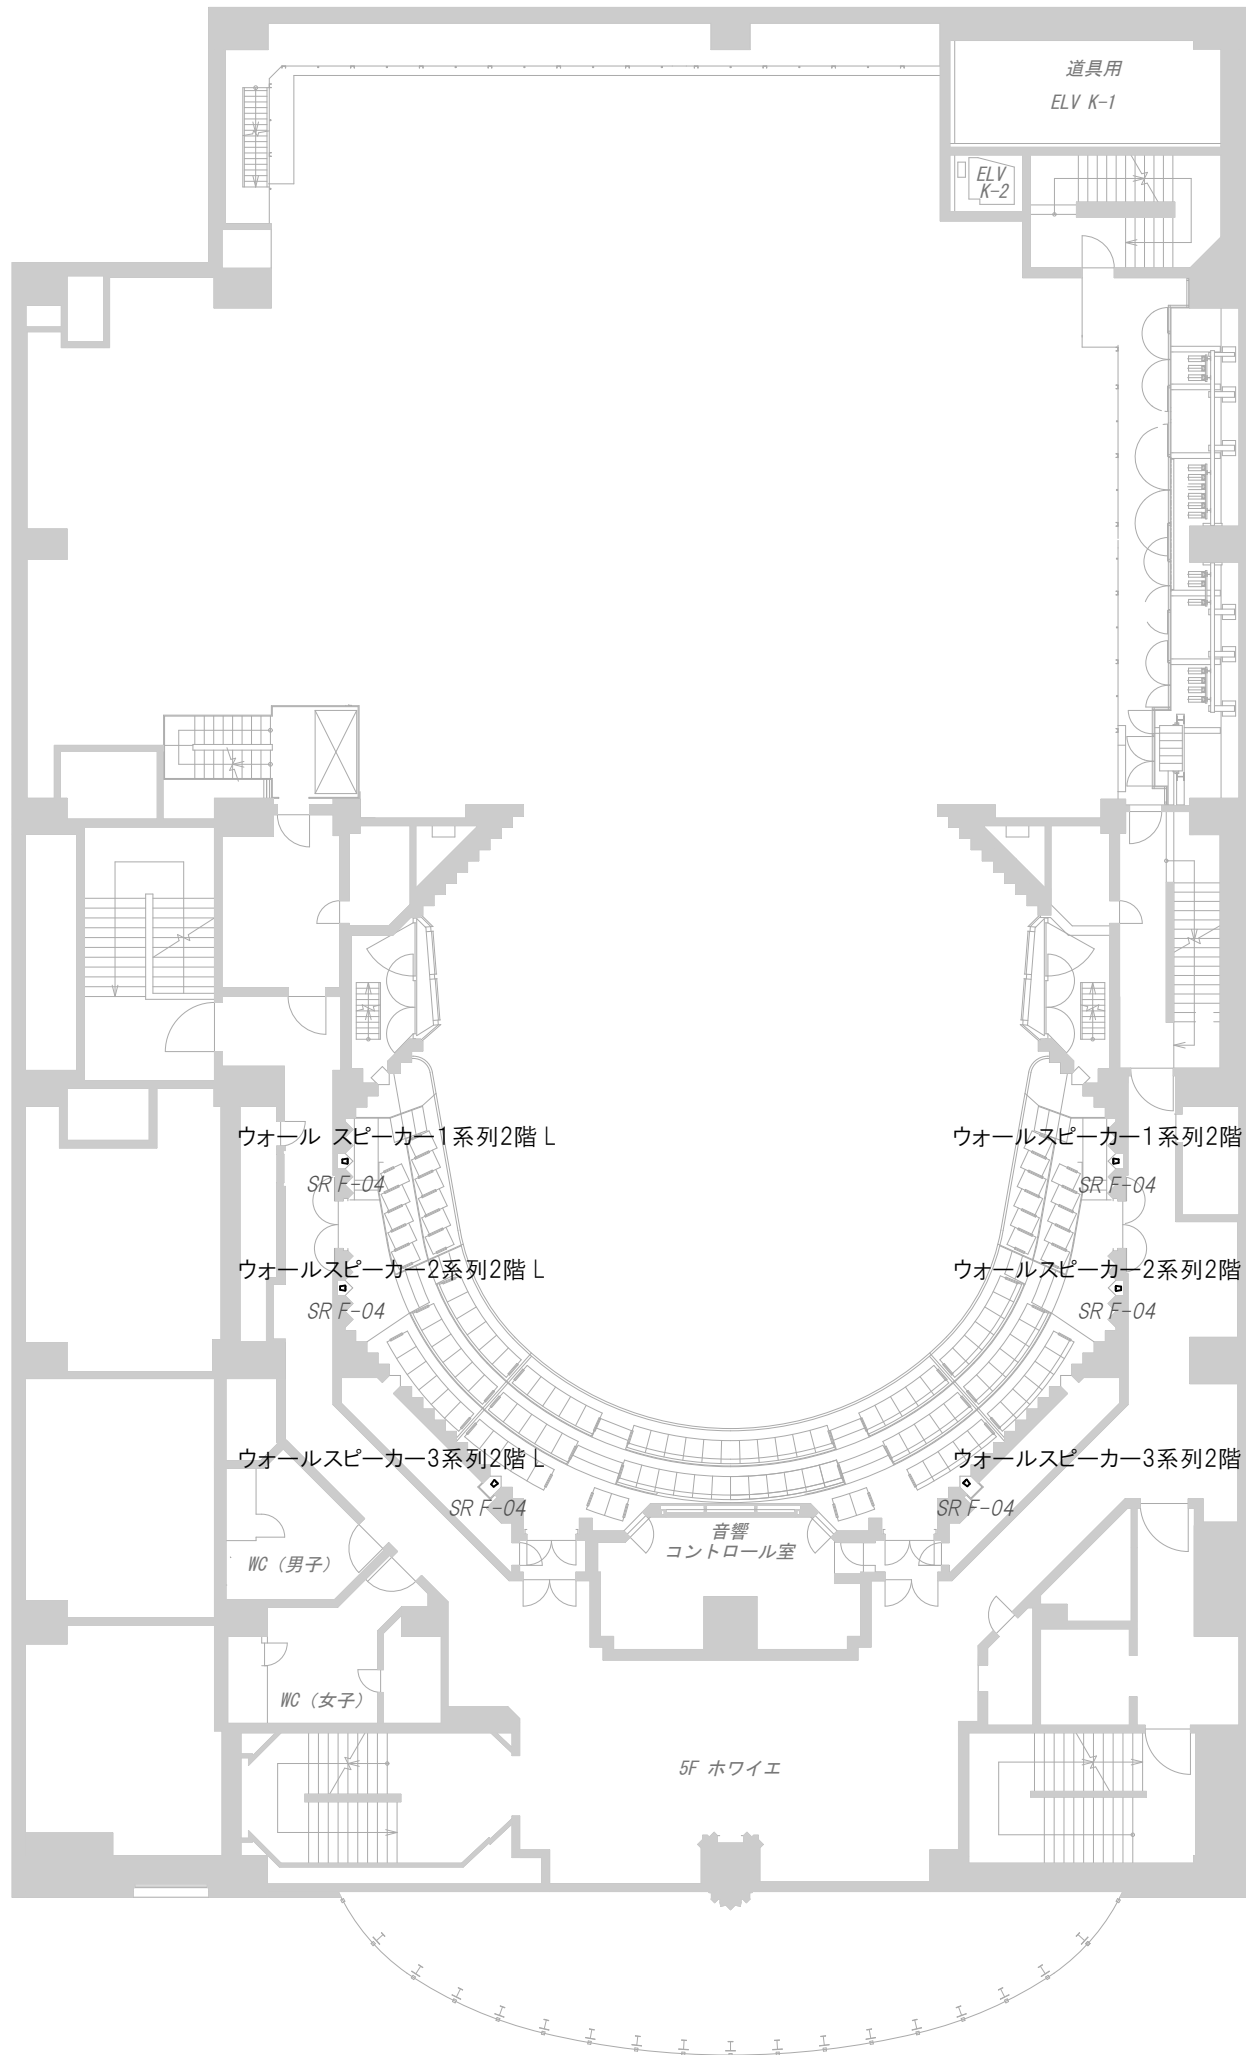

パブリックシアタースピーカー図面

5階～客席2階レベル～

ウォールスピーカー1系列2階 L		
TOA	SR F-04	1

ウォールスピーカー2系列2階 L		
TOA	SR F-04	1

ウォールスピーカー3系列2階 L		
TOA	SR F-04	1

ウォールスピーカー1系列2階 R		
TOA	SR F-04	1

ウォールスピーカー2系列2階 R		
TOA	SR F-04	1

ウォールスピーカー3系列2階 R		
TOA	SR F-04	1

世田谷パブリックシアター

〒154 東京都世田谷区太子堂4-1-1
PHONE 03-5432-1522
FAX 03-5432-1559