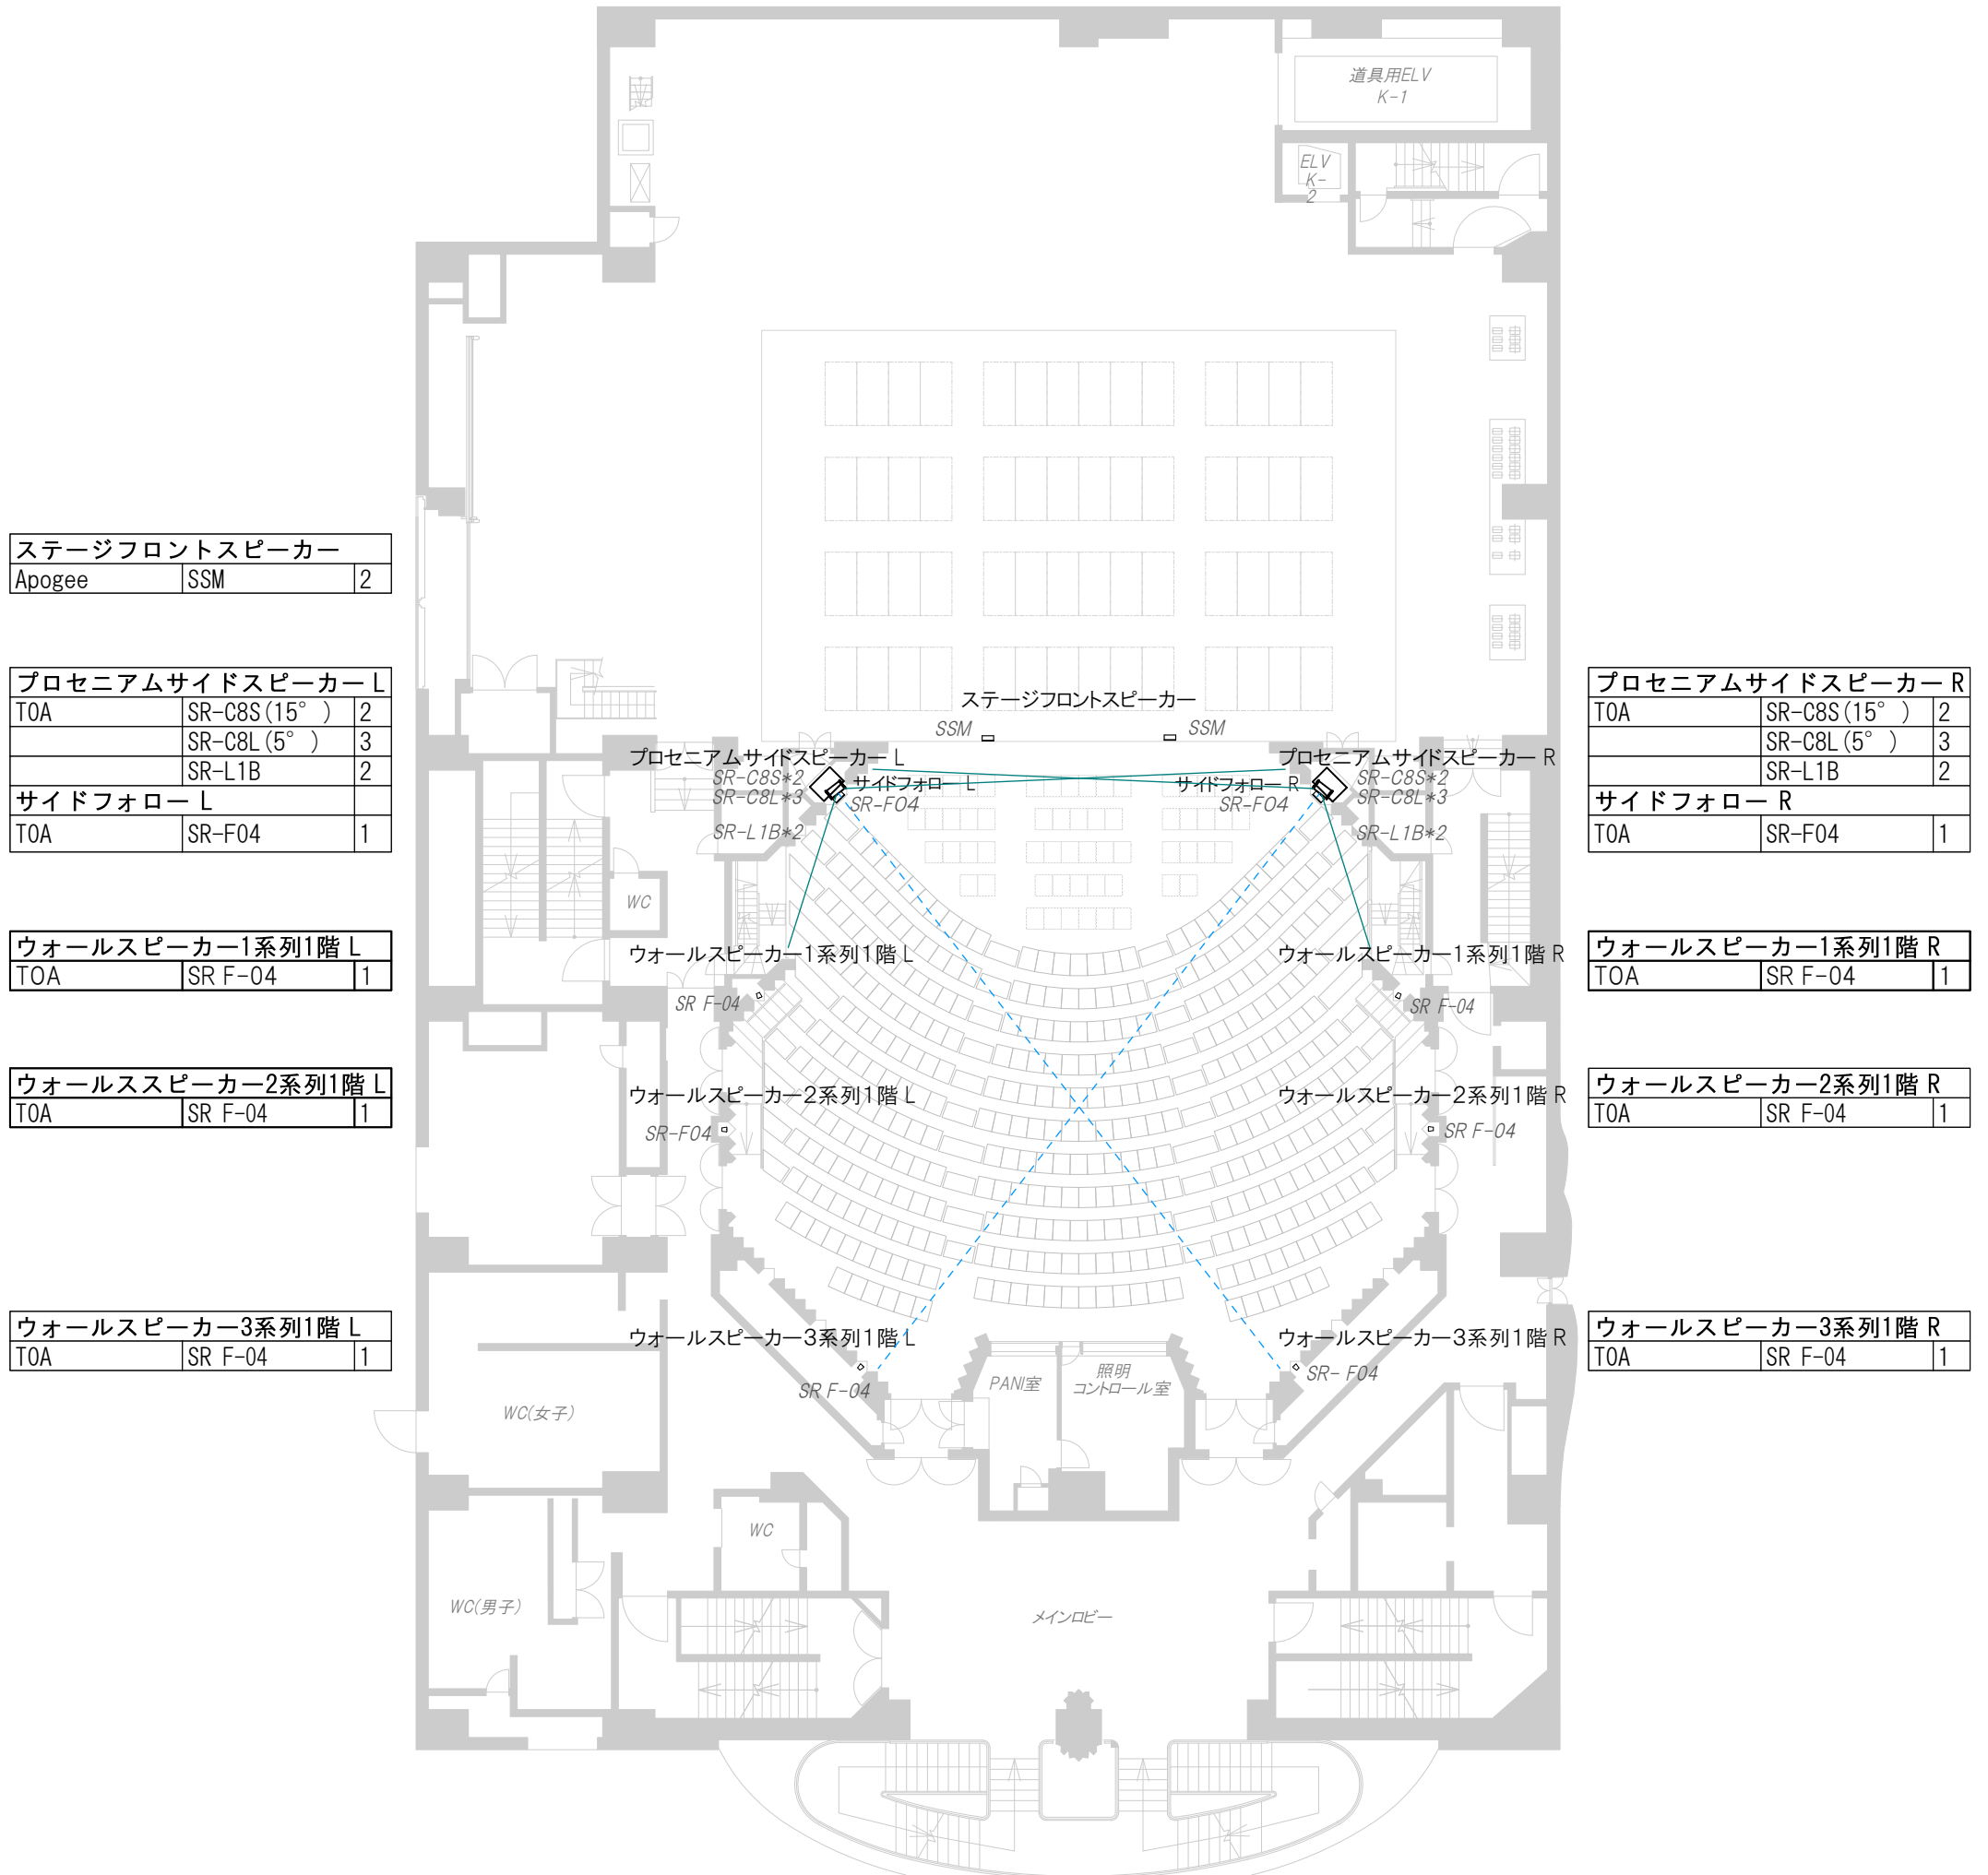

パブリックシアタースピーカー図面

4階～客席1階レベル～

ステージフロントスピーカー		
Apogee	SSM	2

プロセニウムサイドスピーカー L		
TOA	SR-C8S(15°)	2
	SR-C8L(5°)	3
	SR-L1B	2
サイドフォロー L		
TOA	SR-F04	1

ウォールスピーカー1系列1階 L		
TOA	SR F-04	1

ウォールスピーカー2系列1階 L		
TOA	SR F-04	1

ウォールスピーカー3系列1階 L		
TOA	SR F-04	1

プロセニウムサイドスピーカー R		
TOA	SR-C8S(15°)	2
	SR-C8L(5°)	3
	SR-L1B	2
サイドフォロー R		
TOA	SR-F04	1

ウォールスピーカー1系列1階 R		
TOA	SR F-04	1

ウォールスピーカー2系列1階 R		
TOA	SR F-04	1

ウォールスピーカー3系列1階 R		
TOA	SR F-04	1