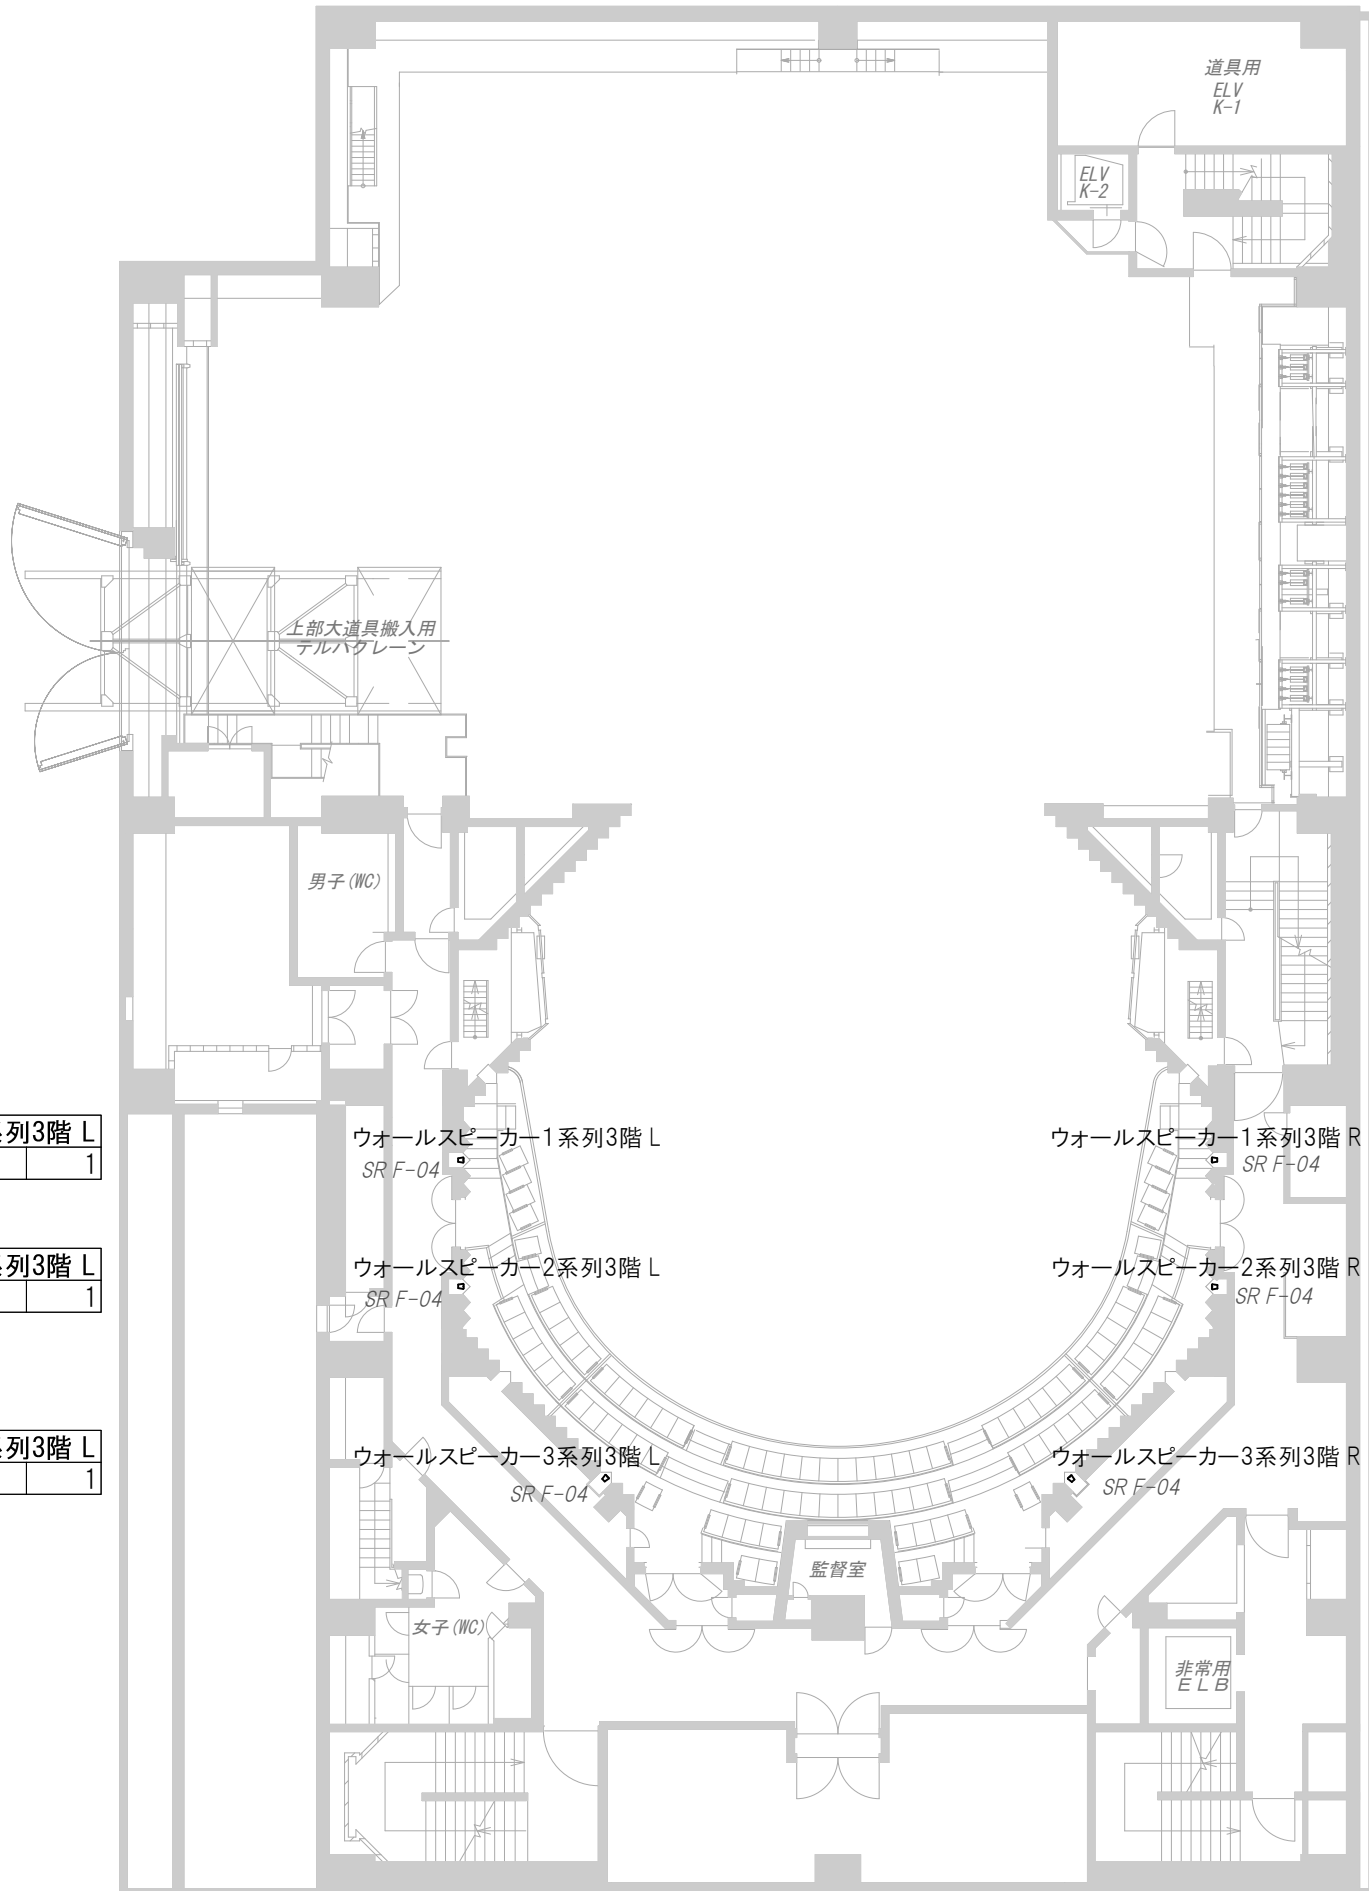

ウォールスピーカー2系列2階 R		
TOA	SR F-04	1

ウォールスピーカー3系列2階 R		
TOA	SR F-04	1

世田谷パブリックシアター

〒154 東京都世田谷区太子堂4-1-1
 PHONE 03-5432-1522
 FAX 03-5432-1559

パブリックシアタースピーカー図面

6階～客席3階レベル～

ウォールスピーカー1系列3階 L		
TOA	SR F-04	1

ウォールスピーカー2系列3階 L		
TOA	SR F-04	1