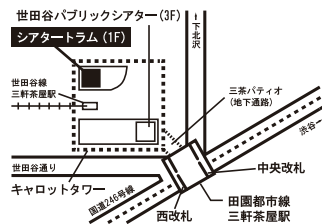

三軒茶屋駅 [東急田園都市線(渋谷駅より2駅/5分)・世田谷線]より直通