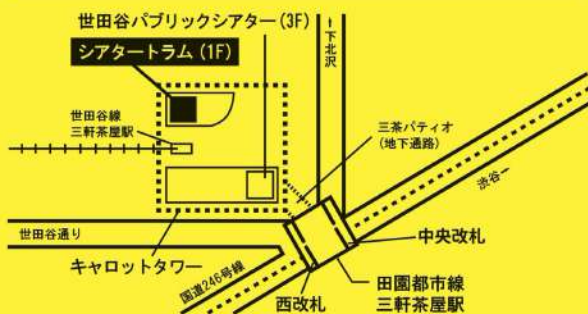

※to RmansionのTEL・メールは当日精算のご予約のみとなり、お席をお選びいただくことができません。

※ご希望の日時、お名前、お電話番号、枚数をお知らせください。

【お問合せ】080-3410-8000 (toRmansion 野崎)

(メール) to-r-m@kta.biglobe.ne.jp (携帯サイト) <http://tormansion.com/>

### タイムテーブル

8月5日(金)	12:00開演★1	19:30開演★2
8月6日(土)	12:00開演	15:30開演 19:30開演★2
8月7日(日)	12:00開演★1	15:30開演

(★1) 4歳未満入場可のチャイルドシアター回 (★2) 終演後、出演者によるアフターイベントあり  
受付開始:開演の45分前 開場:開演の30分前

〒154-0004 東京都世田谷区太子堂4-1-1 Tel.03-5432-1526 <https://setagaya-pt.jp/>  
三軒茶屋駅【東急田園都市線(渋谷より2駅・5分)・世田谷線】より直結