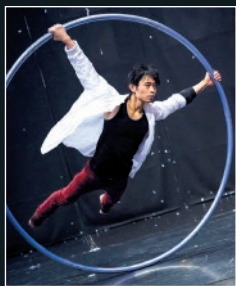

台湾発・アジアを代表する現代サーカスカンパニー、フォルモサ・サーカス・アートの人気作『悟空～冒険の幕開け～』。『西遊記』に登場するおなじみ「孫悟空」が、石から生まれ五行山に閉じこめられるまでの物語をアクロバットやエアリアルなどのサーカステクニックと台湾の伝統音楽を交えて大胆に表現! 破天荒なヒーローがステージ中を駆け巡る迫力のパフォーマンスを大きなスクリーンでお楽しみください。そして映像上映の後には、『悟空』からインスパイアされて誕生した、日本のアーティストたちによるサーカスの魅力がギュギュッと詰まったライブパフォーマンスをお届けします!

せたがやこどもプロジェクト2021〈ステージ編〉

『悟空～冒険の幕開け～』映像上映＋パフォーマンス

FORMOSA CIRCUS ART (FOCA) "Wukong: Before the Journey to the West" Film Screening And Contemporary Circus Performance

2021.7.28(水) 18:30 / 29(木) 14:00 上演時間:1時間20分(休憩あり)

映像上映 | フォルモサ・サーカス・アート『悟空～冒険の幕開け～』

1部

出演:フォルモサ・サーカス・アート

福爾摩沙馬戲團 FORMOSA CIRCUS ART

フォルモサ・サーカス・アート©2009年に設立されたMIXアクロバティクス・シアターを前身に、2014年に美しい島“台湾”の名前を冠したフォルモサ・サーカス・アートとして始動。現代サーカスとアクロバット、ストリートカルチャー、演劇、ジャグリング、ダンスなどをミックスさせた唯一無二の身体表現を追求。アヴィニョン演劇祭などヨーロッパやアジア各地のフェスティバルで公演し、人気を博しています。

パフォーマンス

2部

演出・振付:目黒陽介

作曲:イーガル

振付・出演:吉田亜希
油布直輝
安岡あこ

油布直輝

やってみよう!
サーカスワークショップ

7.25(日)

10:30……エアリアル 講師:吉田亜希 対象:小学校4年生~6年生
14:00……ジャグリング 講師:目黒陽介 対象:中学生
17:00……シルホイール 講師:油布直輝 対象:高校生~大人(身長制限あり)

*詳細は世田谷パブリックシアターホームページをご覧ください。

ツアー公演

愛知 8.1(日) 中川文化小劇場
公益財団法人名古屋文化芸術事業団 052-369-1845
https://www.bunka758.or.jp/scd17_top.html

福岡

8.7(土) 8(日) 東市民センター なみきホール
公益財団法人福岡文化芸術振興財団 092-263-6265
http://www.ffac.or.jp/

世田谷パブリックシアターでは劇場ガイドラインに基づき新型コロナウイルス感染拡大予防のために対策を講じて公演を行います。必ず事前に劇場ホームページにて詳細をご確認の上、チケットのご購入・ご来場をお願いします。

◎チケット料金

全席指定(税込)	おとな	子ども*1 (4歳~高校生)
一般	¥2,000	¥1,000
U24**2 (枚数限定・前売のみ取扱)	¥1,000	
劇場友の会割引 / せたがやアーツカード割引**3 (前売のみ取扱)	¥1,500	¥800