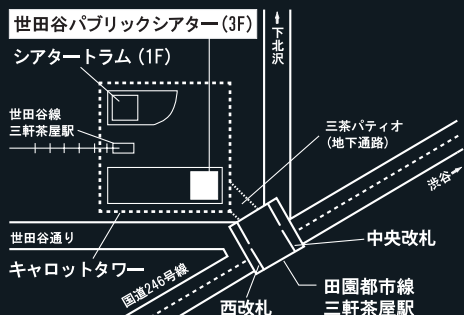

世田谷パブリックシアター

〒154-0004 東京都世田谷区太子堂4-1-1 Tel.03-5432-1526
三軒茶屋駅[東急田園都市線(渋谷より2駅・5分)・世田谷線]より直結

design: Kazuaki Akizawa