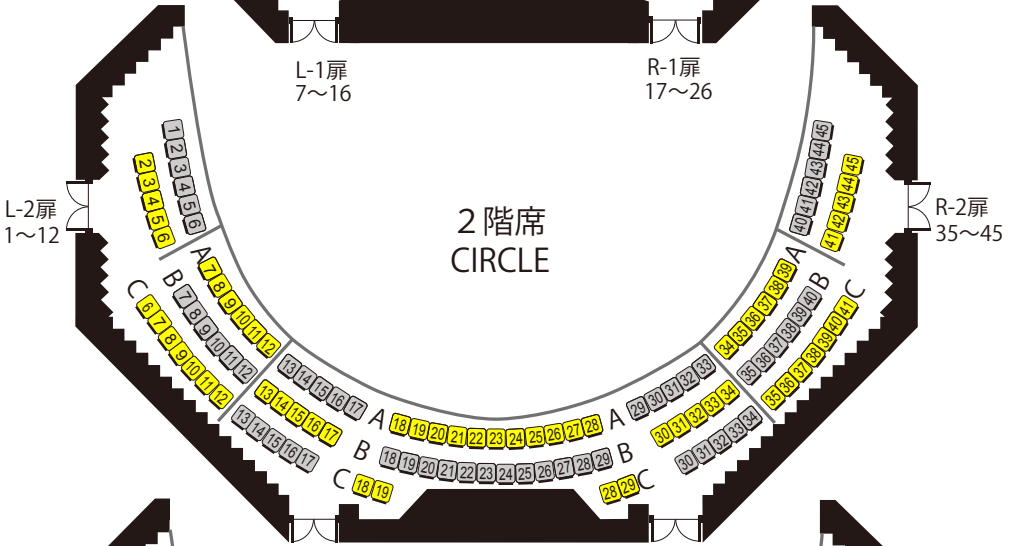

# 世田谷パブリックシアター

SETAGAYA PUBLIC THEATRE

## 1階席 STALLS 舞台

## 2階席 CIRCLE

## 3階席 UPPER CIRCLE