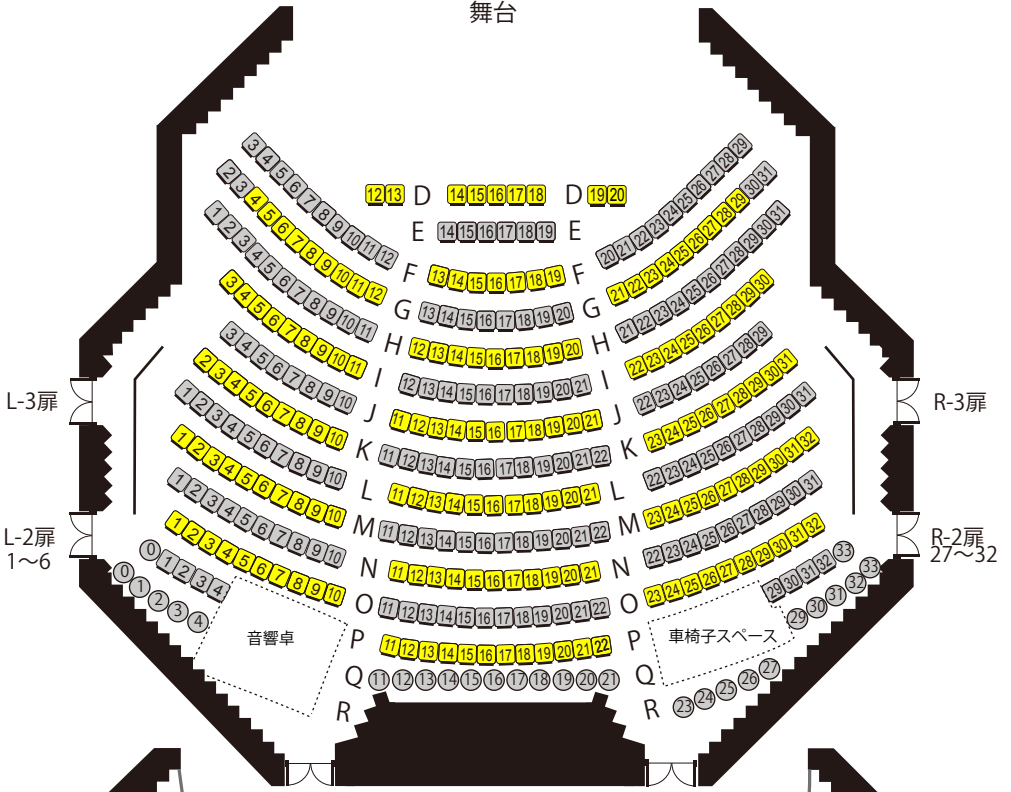

# 世田谷パブリックシアター

SETAGAYA PUBLIC THEATRE

## 1階席 STALLS 舞台

## 2階席 CIRCLE

## 3階席 UPPER CIRCLE