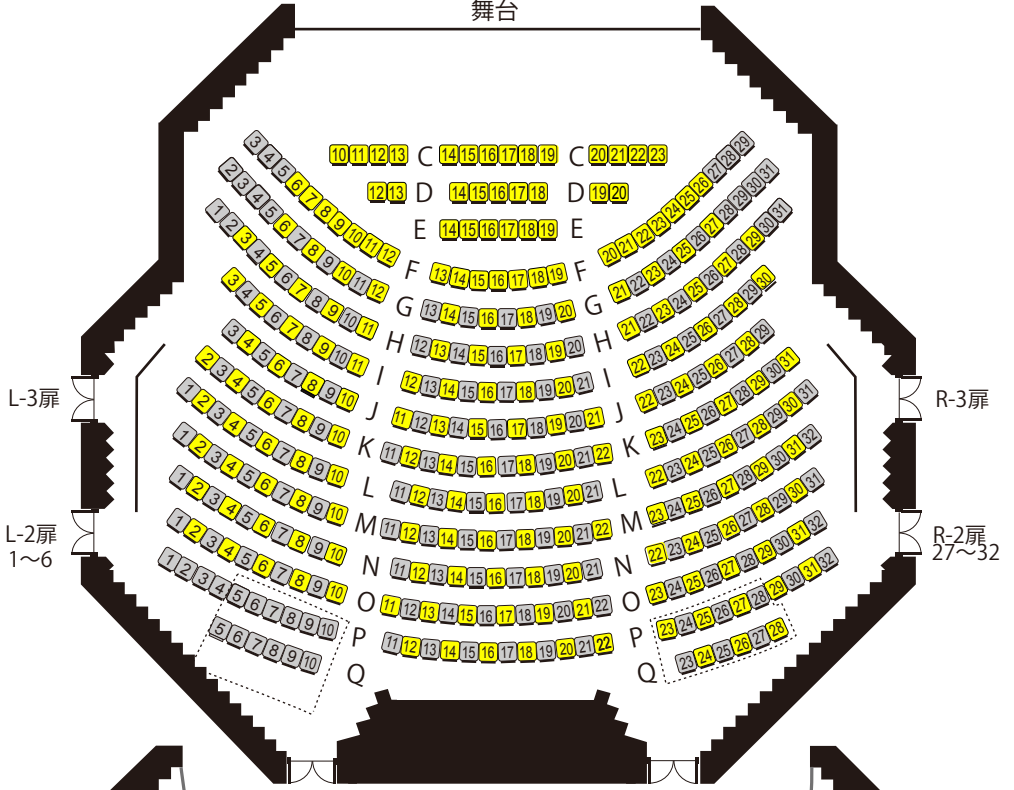

世田谷パブリックシアター

SETAGAYA PUBLIC THEATRE

【イデビアン・クルー「義務」】

1階席 STALLS 舞台

2階席 CIRCLE

3階席 UPPER CIRCLE