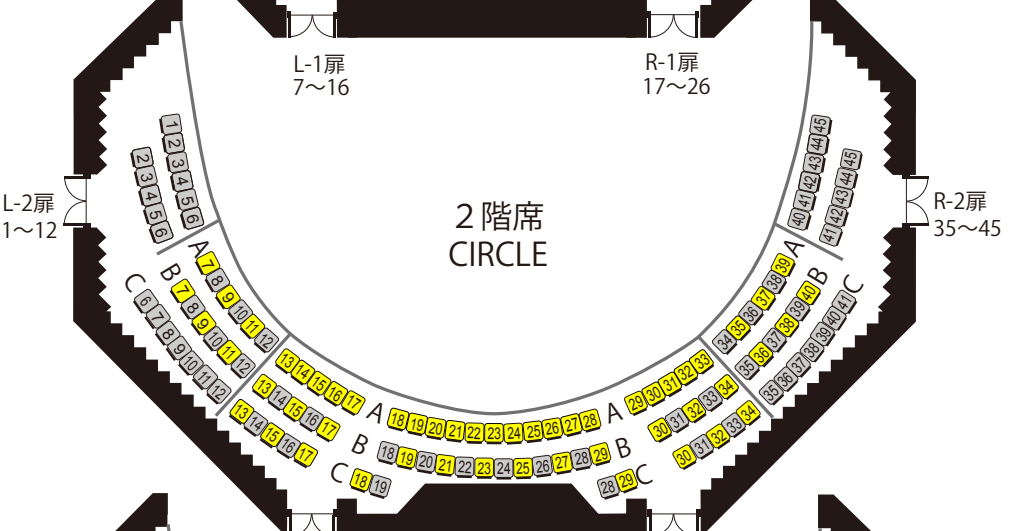

世田谷パブリックシアター

SETAGAYA PUBLIC THEATRE

【イデビアン・クルー「義務」】

1階席 STALLS 舞台

2階席 CIRCLE

3階席 UPPER CIRCLE