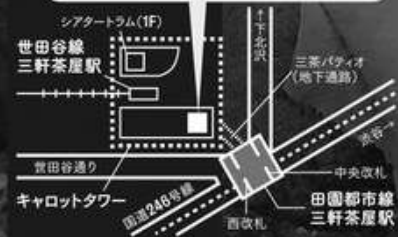

チケット販売窓口
大駱駝艦 0422-21-4984
<http://www.dairakudakan.com/>
世田谷パブリックシアターチケットセンター
03-5432-1515
(10:00~19:00/年末年始を除く)
窓口での販売はございません。

世田谷パブリックシアターオンラインチケット
(24時間受付・要事前登録)
<https://setagaya-pt.jp/>

チケットぴあ
(Pコード: 503-747)
<https://t.pia.jp/>
0570-02-9999
(PC/携帯/スマートフォン共通)

イープラス
<https://eplus.jp/>
(PC&携帯:S席のみ取扱)

託児サービスのご案内
(定員有・要予約)

料金: 2,200円
対象: 生後6か月以上9歳未満
*障害のあるお子様についてはご相談ください

申込: 世田谷パブリックシアター
03-5432-1526
*ご利用希望日の3日前正午まで

車椅子スペースのご案内
(定員有・要予約)

料金: S席の10%割引
(付添者は1名まで無料)

申込: 世田谷パブリックシアター
チケットセンター
03-5432-1515
*ご利用希望日の前日19:00まで

Cast
Maro Akaji 磨 赤兒
Muramatsu Takuya 村松卓矢
Tamura Ikko 田村一行
Matsuda Atsushi 松田篤史
Shioya Tomoshi 塩谷智司
Oda Naoya 小田直哉
Sakazume Kenta 坂詰健太
Arai Keita 荒井啓汰
Aso Takeru 阿蘇 尊
Takakuwa Akiko 高桑晶子
Muku Naomi 鉦久奈緒美
Fujimoto Azusa 藤本 梓
Yang Jongye 梁 鐘譽
Ito Oran 伊藤おらん
Saimon Yuna 齋門由奈
Taniguchi Mai 谷口 舞
Taniguchi Misako 谷口美咲子

Photograph: Miyauchi Fumio
宣伝写真: 宮内文雄
Graphic design: Sobue Shin
図案: 祖父江慎
Music: Doi Keisuke
音楽: 土井啓輔
Jeff Mills
ジュニア・ミルズ
Costume: Domoto Kyoko
衣裳: 堂本教子
Stage Art: Otsu Eisuke
美術: 大津英輔
Stage manager: Nakahara Kazuhiko
舞台監督: 中原和彦
Lighting: Iwamura Genta
照明: 岩村原太
Sound: Kubo Yusuke
音響: 久保勇介

Associate Producer: Kim Yoshihiro
制作: 金能弘
Producer: Shinfume Yoko
プロデューサー: 新船洋子

主催: キャメルブーツ 株式会社
提携: 公益財団法人せたがや文化財団
世田谷パブリックシアター
後援: 世田谷区
制作協力: 大駱駝艦
宣伝協力: 株式会社 ポスター・ハウス・カンパニー
協力: cozfish
株式会社 アイネット

世田谷パブリックシアター

世田谷パブリックシアター(3F)

TEL 154-0004 東京都世田谷区太子堂 4-1-1
キャロットタワー 3F tel. 03-5432-1526
三軒茶屋駅 [東急田園都市線 (渋谷駅より2駅・5分)・世田谷線]より直結

文化庁文化芸術振興費補助金
(舞台芸術創造活動活性化事業)
独立行政法人日本芸術文化振興会