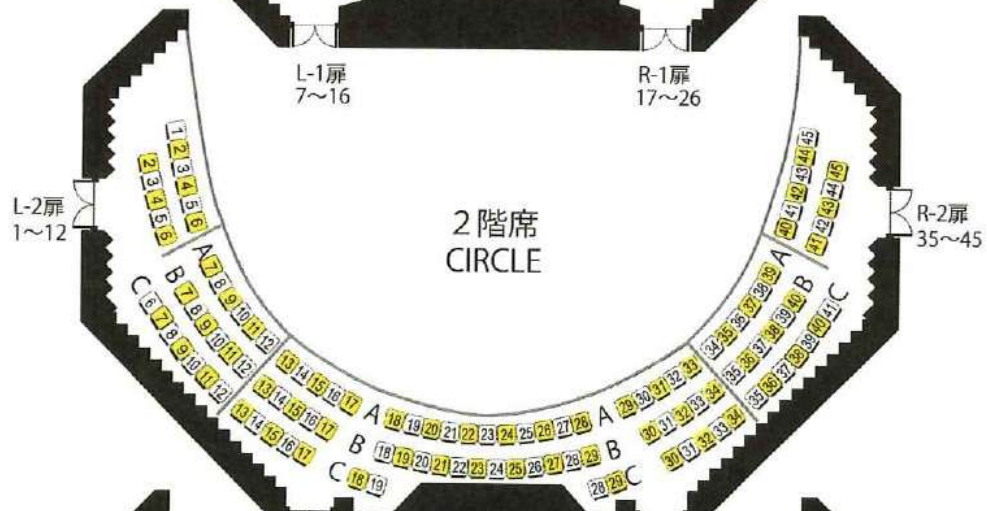

世田谷パブリックシアター

SETAGAYA PUBLIC THEATRE

1階席 STALLS

舞台

2階席 CIRCLE

3階席 UPPER CIRCLE