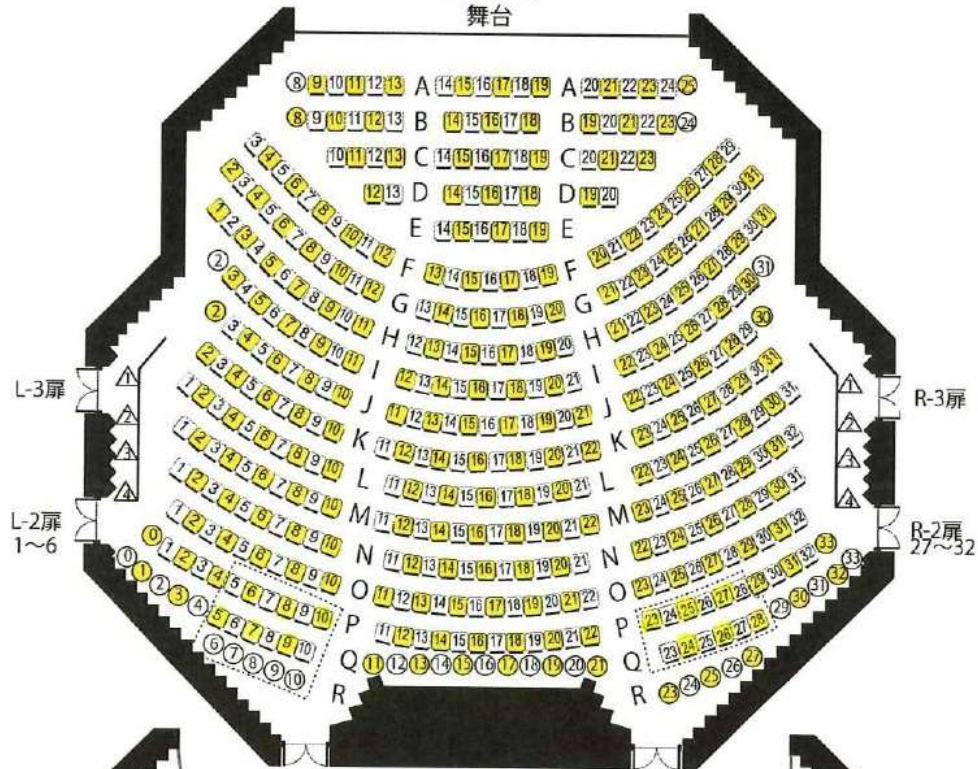

世田谷パブリックシアター

SETAGAYA PUBLIC THEATRE

1階席 STALLS

舞台

2階席 CIRCLE

3階席 UPPER CIRCLE