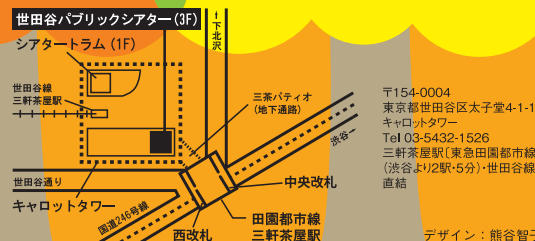

〒154-0004
東京都世田谷区太子堂4-1-1
キャロットタワー
Tel 03-5432-1526
三軒茶屋駅(東急田園都市線
(渋谷より2駅・5分)・世田谷線)
直結

デザイン:熊谷智子