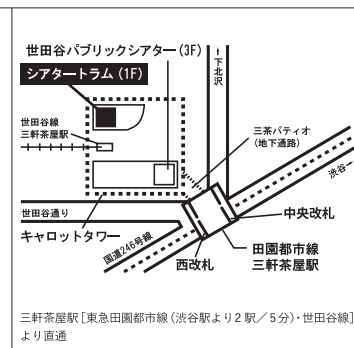

\*未就学のお子様はご入場いただけません。

\*開演後は、ご入場をお待ちいただく場合がございます。ご了承ください

チケット予約

- 世田谷パブリックシアターチケットセンター  
Tel. 03-5432-1515 (電話・窓口 10:00~19:00)
- 世田谷パブリックシアターオンラインチケット  
<https://setagaya-pt.jp/>
- 鈴木ユキオプロジェクト  
<http://www.suzu3.com> (予約フォームあり)  
e-mail: kingyo.company@gmail.com / 090-5314-9281

[車椅子スペースのご案内] \*定員あり・要予約  
 一般料金の10%割引\*付添者1名まで無料  
 申込：劇場チケットセンター  
 Tel. : 03-5432-1515  
 \*ご利用希望日の前日 19時まで

[託児サービスのご案内] \*定員あり・要予約  
 料金：2,200円 \*1名につき  
 対象：生後6ヶ月以上9才未満  
 \*障害のあるお子さまについてはご相談ください  
 申込：世田谷パブリックシアター  
 Tel. : 03-5432-1526  
 \*ご利用希望日の3日前の正午まで