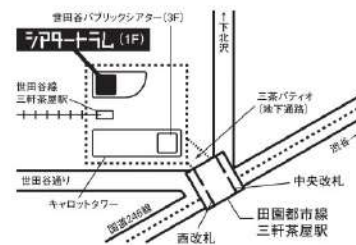

世田谷パブリックシアター / シアターラム

〒154-0004 東京都世田谷区太子堂4-1-1 Tel.03-5432-1526
三軒茶屋駅[東急田園都市線(渋谷より2駅・5分)・世田谷線]より直結

主催：公益財団法人せたがや文化財団
企画制作：世田谷パブリックシアター
後援：世田谷区
協賛：TOYOTA 東京ホールディングス Bloomberg
協力：東京急行電鉄株式会社

文化庁文化芸術振興補助金 (劇場・音楽堂等機能強化推進事業)
独立行政法人日本芸術文化振興会