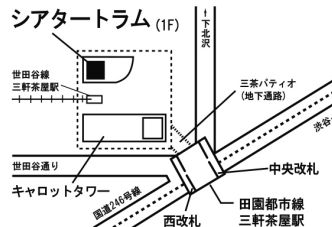

《前売チケット取扱い》

- ◎世田谷パブリックシアターチケットセンター…●03-5432-1570 (発売初日特電 10:00～19:00 初日のみ店頭販売なし)
●<https://setagaya-pt.jp/> ●03-5432-1515 (7/29以降 10:00～19:00 オペレーター対応)
- ◎チケットぴあ…●<https://w.pia.jp/t/sisotome/> ●チケットぴあ店舗、セブン-イレブンで直接販売
●0570-02-9923 (発売初日特電 10:00～23:59 Pコード不要) ●0570-02-9999 (7/29以降 Pコード: 494-463)