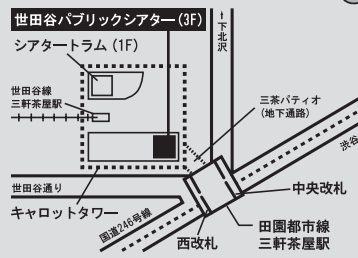

- *1 世田谷パブリックシアターチケットセンター(店頭・電話)のみ取扱。購入時要年齢確認。
- *2 U24:18~24歳の方は世田谷パブリックシアター主催公演のチケットを一般料金の半額以下でお求めになれます。詳細・お申込は世田谷パブリックシアターチケットセンターまたは公式サイトへ、枚数限定・要事前登録。このサービスはトヨタ自動車株式会社が提供しています。
- *3 せたがやアーツカード割引:世田谷区民を対象としたサービスです。要事前登録。詳細・お申込は世田谷パブリックシアターチケットセンターまたは公式サイトへ。
- *未就学児はご入場いただけません。*公演中止の場合を除き、チケットの変更・払い戻しはいたしません。
- *開演後は本来のお席にご案内できない場合がございます。あらかじめご了承下さい。

お問い合わせ

世田谷パブリックシアターチケットセンター
03-5432-1515 (10時~19時 *年末年始を除く)
<https://setagaya-pt.jp/>

チケット取扱

世田谷パブリックシアターチケットセンター
03-5432-1515 電話・窓口 10時~19時
*年末年始を除く

世田谷パブリックシアターオンラインチケット (要事前登録・24時間受付)
PC・スマホ <https://setagaya-pt.jp/> 携帯 <https://setagaya-pt.jp/m/>
チケットぴあ <https://pia.jp/> 0570-02-9999 (Pコード 490-035)

- 〇託児サービス(定員有・要予約) *障害のあるお子さまについてはご相談ください。
  料金:2,000円(1名につき) 対象:生後6ヶ月以上9歳未満
  申込:世田谷パブリックシアター Tel.03-5432-1526(公演3日前の正午まで)
- 〇車椅子スペース(定員有・要予約) 車椅子のままご覧いただける車椅子スペースがございます。
  料金:一般料金の10%割引(付添者は1名まで無料)
  申込:劇場チケットセンター Tel.03-5432-1515(公演前日の19時まで)
- 〇聞こえにくい方のための音声サポート(要事前申込み・無料)
  音声聞こえにくい方に、当日劇場ロビーにてイヤホンをお貸しいたします。
  申込:世田谷パブリックシアター Tel.03-5432-1526 Fax.03-5432-1559
  support@setagaya-pt.jp(公演3日前まで)

席争・プロデュース・解説
花井伸夫

主催 = 公益財団法人せたがや文化財団 <https://www.setagaya-bunka.jp/>
企画制作 = 世田谷パブリックシアター
後援 = 世田谷区
協賛 = TOYOTA 東邦ホールディングス Bloomberg
協力 = 東京急行電鉄株式会社

文化庁文化芸術振興費補助金(劇場・音楽堂等機能強化推進事業)
独立行政法人日本芸術文化振興会