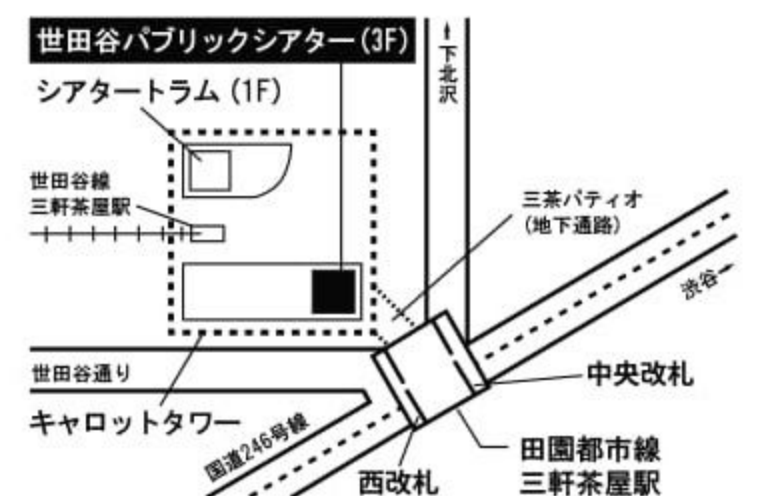

排気口

イデビアン・クルー

世田谷パブリックシアター

〒154-0004 東京都世田谷区太子堂4-1-1 Tel.03-5432-1526
三軒茶屋駅 (東急田園都市線(池袋駅より2駅・5分)・世田谷線)より直結

主催 = days 公益財団法人せたがや文化財団

企画制作 = イデビアン・クルー 世田谷パブリックシアター

後援 = 世田谷区 世田谷区教育委員会

協賛 = TOYOTA 東邦ホールディングス Bloomberg

協力 = 東京急行電鉄株式会社

助成 = Asahi アサヒグループ芸術文化財団

文化庁文化芸術振興費補助金(劇場・音楽堂等機能強化推進事業)

独立行政法人日本芸術文化振興会

せたがやこどもプロジェクト2018

イデビアン・クルー「排気口」を200%楽しむための予習編

「盆踊りだけじゃない!

ゆかたで踊ろうワークショップ」

7.21 [土]・29 [日] 開催!

詳細・お申込みは世田谷パブリックシアター公式サイトへ!