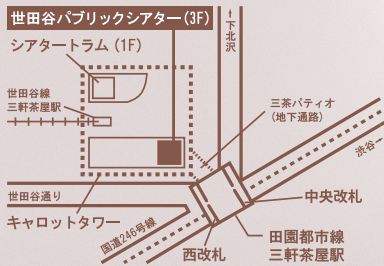

世田谷パブリックシアターチケットセンター
03-5432-1515

(電話・窓口10:00~19:00、年末年始をのぞく)※発売初日は窓口販売なし

世田谷パブリックシアターオンラインチケット(要事前登録・24時間受付)
パソコン http://setagaya-pt.jp/
携帯 http://setagaya-pt.jp/m/

- ◆チケットぴあ 発売日初日特電 0570-02-9920(10:00~23:59 Pコード不要)
発売日翌日以降 0570-02-9999(Pコード 481-464)
http://w.pia.jp/t/shanghaimoon/(PC&携帯)
チケットぴあ店舗+セブン・イレブン+サークルK・サンクスで直接販売
- ◆イープラス http://eplus.jp/
- ◆ローソンチケット 0570-084-003(Lコード32541) http://l-tike.com/
- ◆カンフェティ 0120-240-540(平日10:00~18:00) http://confetti-web.com/

【託児サービスのご案内】(定員有・要予約)
料金:2,000円
対象:生後6ヶ月以上9歳未満(障害のあるお子様についてはご相談ください)
申込:ご希望日の3日前正午までに世田谷パブリックシアター03-5432-1526へ

【車いすスペースのご案内】(定員有・要予約)
料金:S席一般料金より10%割引(付添者は1名まで無料)
申込:ご希望日の前日19:00までに世田谷パブリックシアターチケットセンター03-5432-1515へ

世田谷パブリックシアター/シアターラム

〒154-0004 東京都世田谷区太子堂4-1-1
キャロットタワー3F 03-5432-1526
三軒茶屋駅直結(東急田園都市線(渋谷駅より2駅・5分)・世田谷線)

世田谷パブリックシアター

2018年2月18日(日)~3月11日(日)

日	2/18	19	20	21	22	23	24	25	26	27	28	3/1	2	3	4	5	6	7	8	9	10	11
曜	日	月	火	水	木	金	土	日	月	火	水	木	金	土	日	月	火	水	木	金	土	日
ヒル	3:00		休演日	1:30	1:30		1:30	貸切		休演日	1:30	1:30		1:30	1:30		休演日		1:30		1:30	1:30
ヨル		6:30				6:30		6:30					6:30	6:30				6:30		6:30		