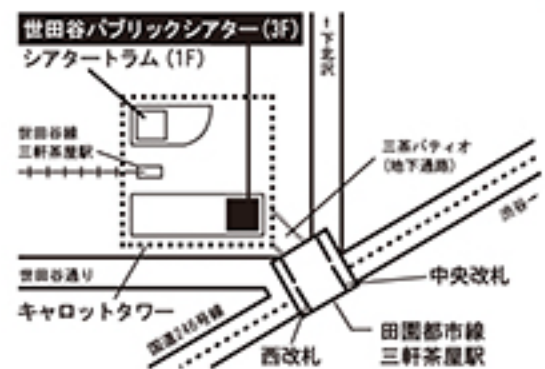

photo[front] ◆ akihito abe
 photo[back] ◆ akiko miyake
 design ◆ milky isobe & studio parabolica

◆ 車椅子スペースのご案内(定員あり、要予約)
 料金：一般料金より10%割引(付添者は1名まで無料)
 申込：世田谷パブリックシアターチケットセンター
 03-5432-1515(ご利用希望日の前日19時まで)
 ◆ 託児サービスのご案内(定員あり、要予約)
 料金：2,000円
 対象：生後6ヶ月以上9才未満
 (障害のあるお子さまについてはご相談ください)
 申込：世田谷パブリックシアター
 03-5432-1526(ご利用希望日の3日前正午まで)