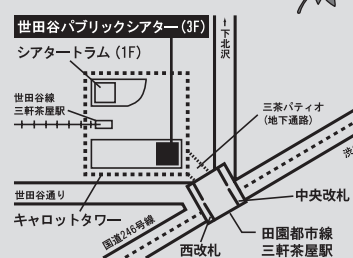

世田谷パブリックシアター / シアタービル
〒154-0004
東京都世田谷区太子堂4-1-1
キャロットタワー
03-5432-1526
三軒茶屋駅
[東急東横線(渋谷駅より2駅・5分)・東急世田谷線] 直結