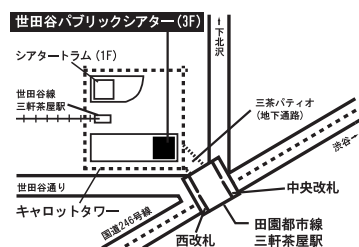

回)・いいえ

Q2. 舞台音響のプランを考えたことはありますか?

はい(どこで・どのような)

回数

回)・いいえ

Q3. 実習ミキサーは、どちらを希望しますか?(デジタルミキサー・アナログミキサー)ご希望の機材に○をつけてください。

世田谷パブリックシアター

〒154-0004 東京都世田谷区太子堂 4-1-1 キャロットタワー