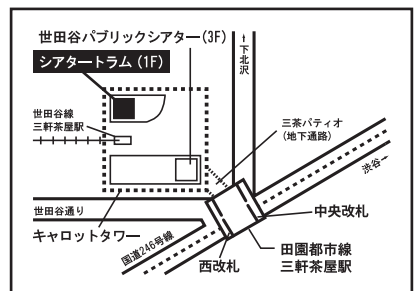

平成28年度文化庁劇場・音楽堂等活性化事業

文化庁

世田谷パブリックシアター/シアタートラム

〒154-0004 東京都世田谷区太子堂 4-1-1 キャロットタワー
 Tel 03-5432-1526
 三軒茶屋駅(東急田園都市線(渋谷駅より2駅・5分)・世田谷線)直結

2016.5/22SUN 前売開始

劇場友の会先行 5/7sat
 せたがやアーツカード先行 5/21sat