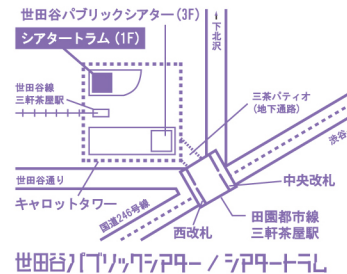

「同じ夢」会場 シアタードラマ

〒154-0004
東京都世田谷区太子堂4-1-1
Tel 03-5432-1526
三軒茶屋駅【東急田園都市線
(渋谷駅より2駅・5分)・世田谷線】直結

主催:公益財団法人せたがや文化財団 <http://www.setagaya-bunka.jp/>
企画制作:世田谷パブリックシアター
後援:世田谷区
協賛:TOYOTA 東京ホールディングス株式会社 Bloomberg
協力:東京急行電鉄株式会社
平成27年度文化庁劇場・音楽堂等活性化事業 文化庁

「同じ夢」お問い合わせ

世田谷パブリックシアターチケットセンター
Tel 03-5432-1515 (10:00~19:00 年末年始を除く) <http://setagaya-pt.jp/>