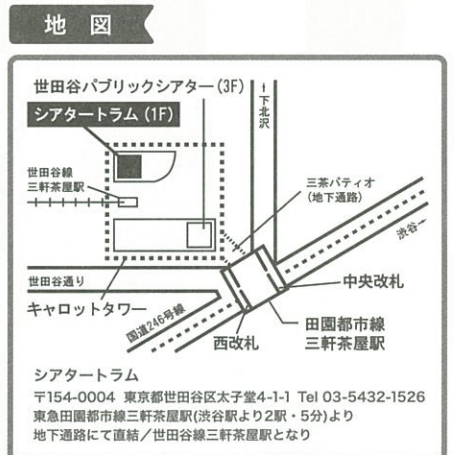

◆主催: ソニーミュージックアーティスト / 公益財団法人せたがや文化財団 ◆制作: ソニーミュージックアーティスト
◆制作協力: 世田谷パブリックシアター ◆後援: 世田谷区、世田谷区教育委員会

◆協力: 小学館 Nadia ◆協賛: スカパー! キッズステーション