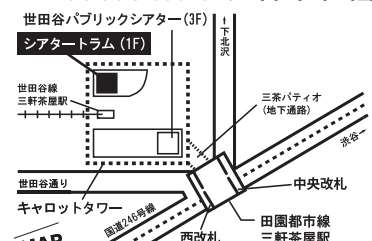

*1 開演の1時間前にお集まりください。30分ほどのワークショップの後、お子様のみ公演のオープニングに参加していただきます。

*2 U24に登録すると、18~24歳の方は世田谷パブリックシアター主催公演の前売チケットを一般(おとな)料金の半額でお求めになれます。お申込みはオンラインチケットへ。このサービスはトヨタ自動車株式会社提供しています。
*3 アーツカード割引及びアーツカード先行発売は世田谷区在住の方を対象としたサービスです。特典をご利用いただくには「せたがやアーツカード」への事前登録が必要です。詳細・お申込みは、劇場チケットセンターへ。

スタッフ

美術 u-rec-a
映像/衣裳ペイント 青山健一
音響 尾崎弘征
照明 三谷恵子
演出助手 柏木俊彦
舞台監督 杉山陽洋
プロダクションマネージャー 福田純平
技術監督 熊谷明人
制作助手 大木良美
制作 大下玲美、相場未江

プロデューサー 根本晴美
宣伝美術 小見大輔
制作協力 ROCKSTAR 有限会社
協力 演劇実験室◎万有引力
FUKAIPRODUCE 羽衣
有限会社ジェイ・クリップ
第0案章
ワニモール
劇団ポニーズ
波さ知らズ
うずめ劇場

チケット発売 5.31(日)

チケット取扱い

世田谷パブリックシアターチケットセンター
03-5432-1515(10:00~19:00)
世田谷パブリックシアターオンラインチケット(要事前登録、24時間受付)
<http://setagaya-pt.jp/(PC)> <http://setagaya-pt.jp/m/(携帯)>
チケットぴあ
<http://t.pia.jp/> 0570-02-9999
Pコード: 444-501
e+(イープラス)
<http://eplus.jp/>

■託児サービス(定員あり 要予約)
料金: 2,000円 対象: 生後6か月以上9歳未満
*障害のあるお子さまについてはご相談ください。
申込: ご希望日の3日前の正午までに劇場: 03-5432-1526へ。
■車椅子スペースのご案内(定員あり 要予約)
料金: 定価料金の10%割引 付添者は1名まで無料
申込: ご希望日の前日の19時までに劇場チケットセンター: 03-5432-1515へ。

お問合せ

世田谷パブリックシアターチケットセンター
03-5432-1515 <http://setagaya-pt.jp/>

日程

2015年8月5日(水)~9日(日)

	5日 (水)	6日 (木)	7日 (金)	8日 (土)	9日 (日)
14:00		●	●	●	●
19:00	●		●		

*客席開場は開演の30分前

主催 公益財団法人せたがや文化財団

企画制作 世田谷パブリックシアター

後援 世田谷区、世田谷区教育委員会

協賛 TOYOTA ●東邦ホールディングス株式会社 Bloomberg

協力 東急電鉄

平成27年度文化庁劇場・音楽堂等活性化事業

遊びと学びの子どもプロジェクト2015

世田谷パブリックシアター/シアタートラム