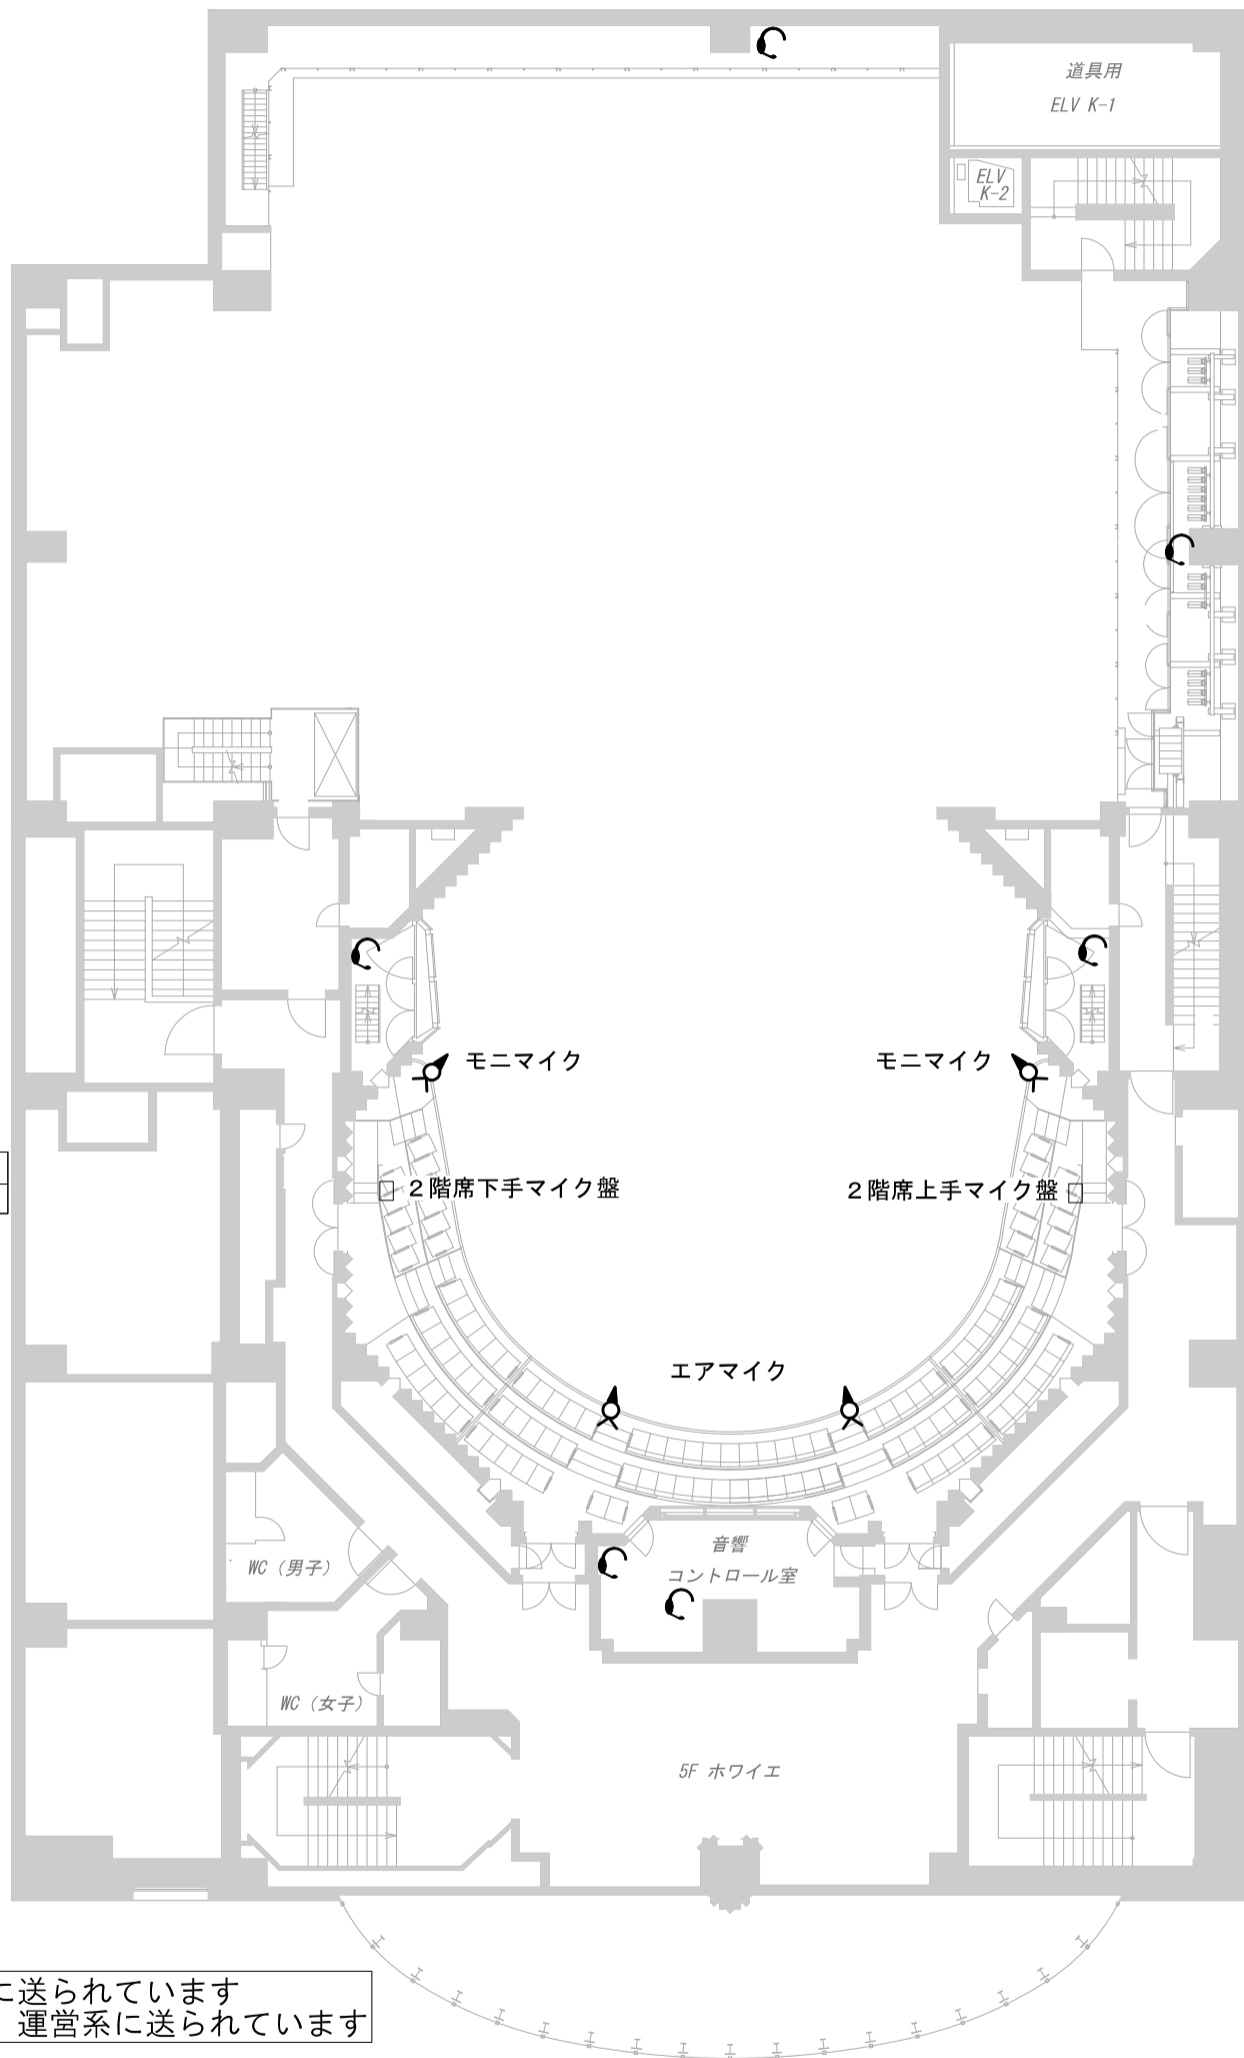

パブリックシアター音響回線図

5階～客席2階レベル～

2階席下手マイク盤	
単独回線	2

2階席上手マイク盤	
単独回線	2

◆ モニマイク：楽屋系に送られています
エアマイク：ロビー、運営系に送られています

世田谷パブリックシアター

〒154 東京都世田谷区太子堂4-1-1
PHONE 03-5432-1522
FAX 03-5432-1559