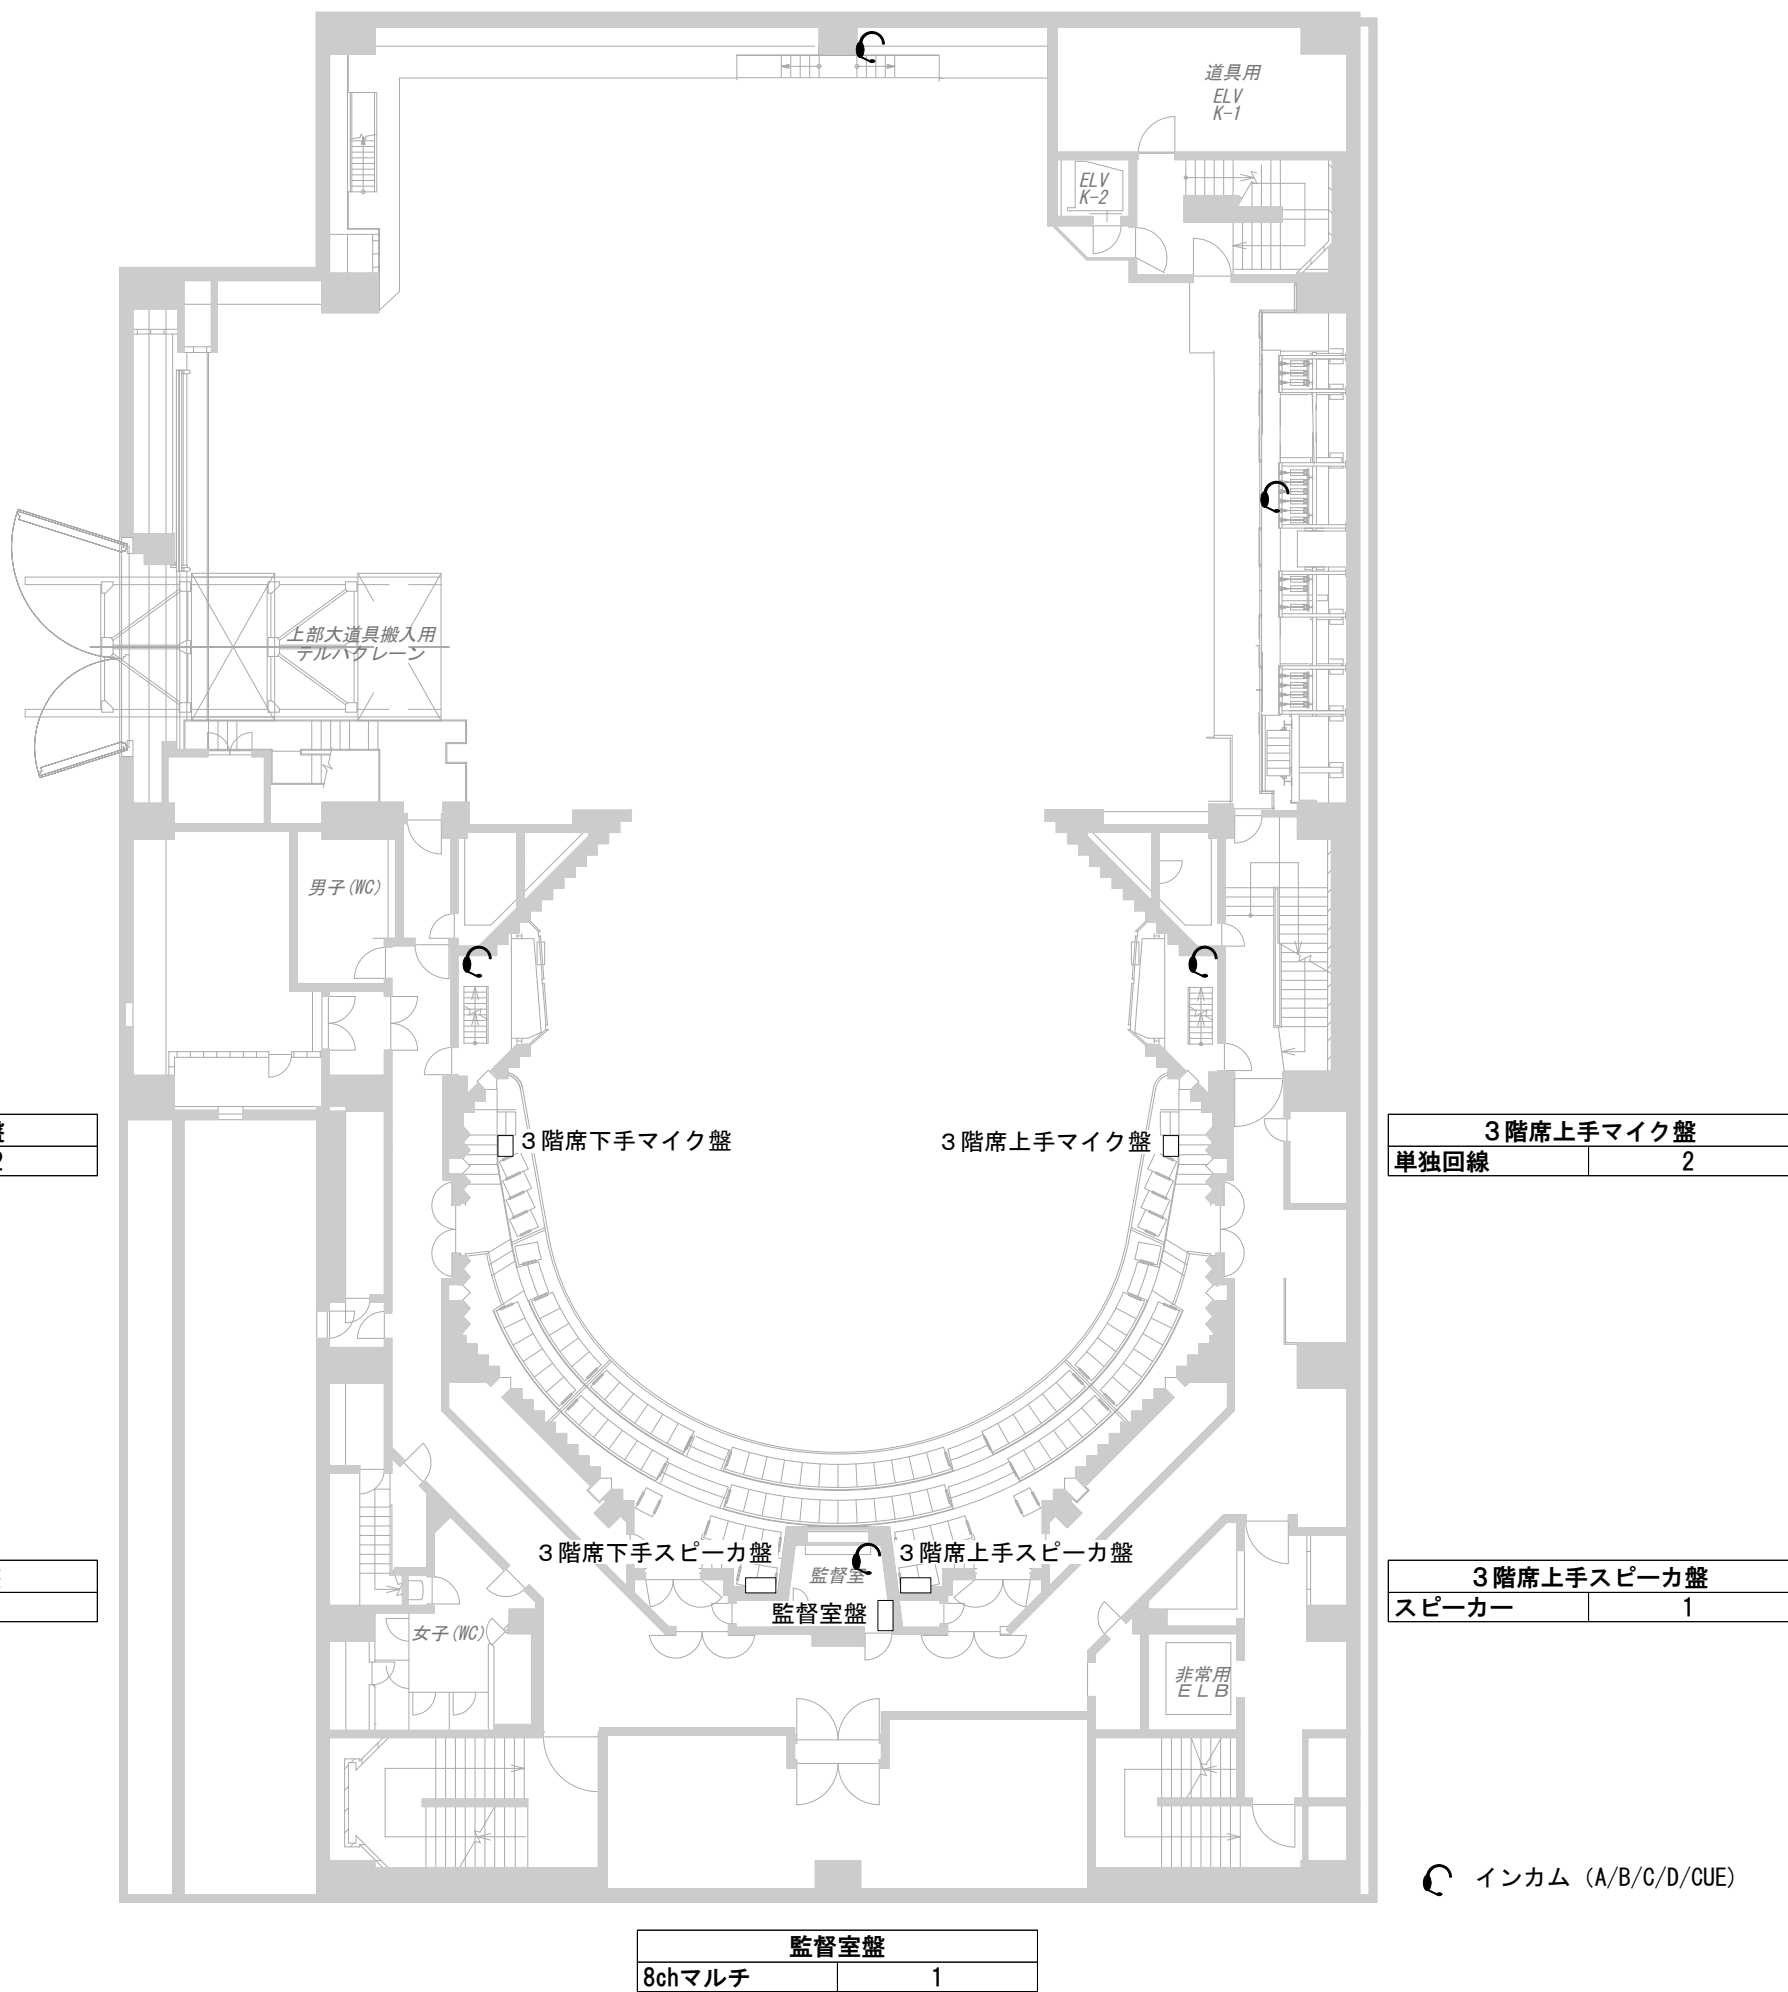

パブリックシアター音響回線図

6階～客席3階レベル～

世田谷パブリックシアター

〒154 東京都世田谷区太子堂4-1-1
PHONE 03-5432-1522
FAX 03-5432-1559