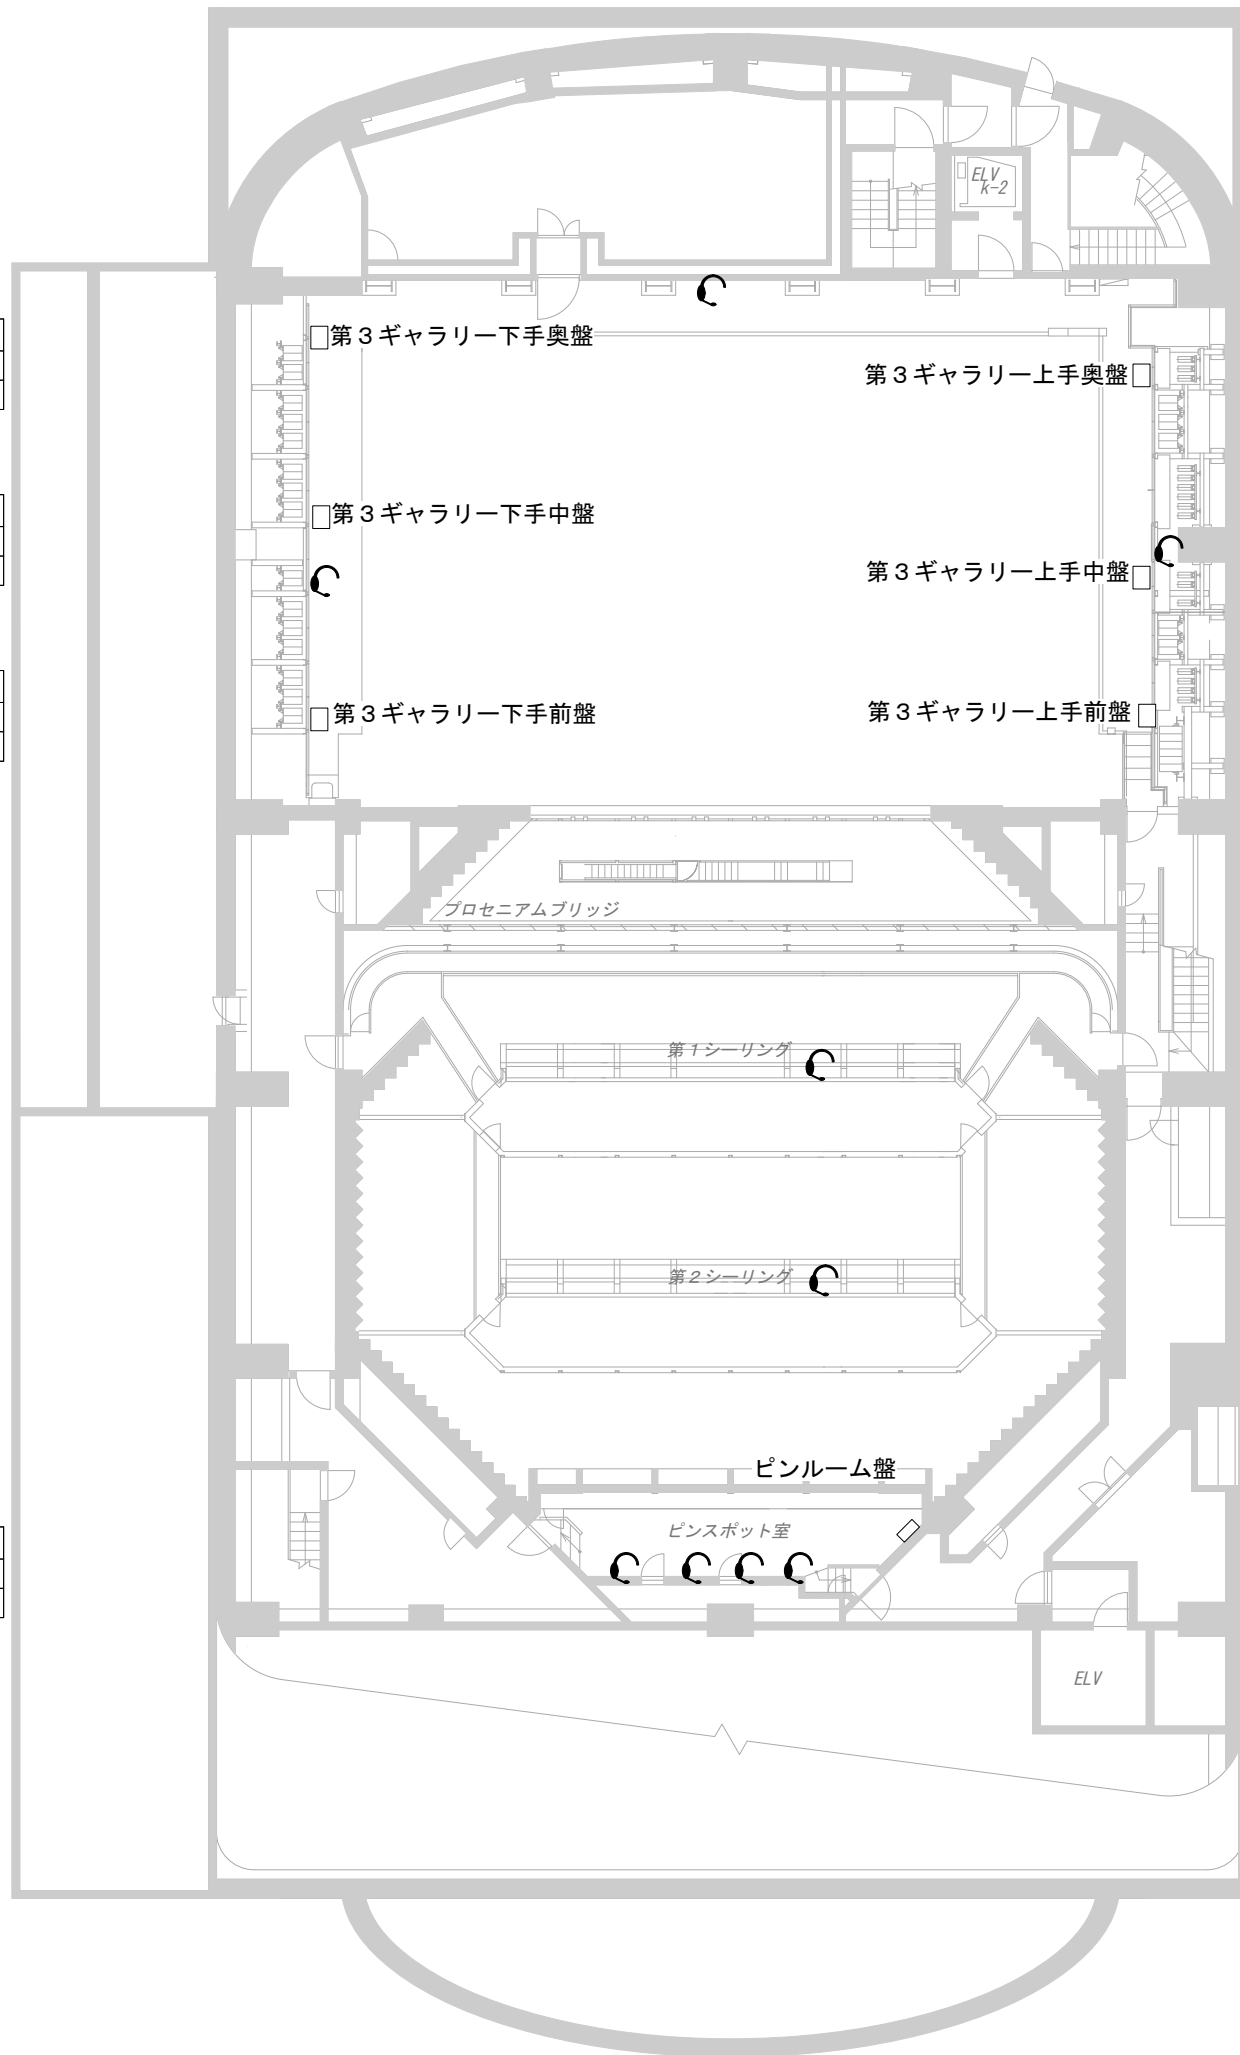

パブリックシアター音響回線図

7階～客席上部レベル～

第3ギャラリー下手奥盤	
単独回線	1
スピーカー	2

第3ギャラリー下手中盤	
単独回線	1
スピーカー	2

第3ギャラリー下手前盤	
単独回線	1
スピーカー	2

第3ギャラリー上手奥盤	
単独回線	1
スピーカー	2

第3ギャラリー上手中盤	
単独回線	1
スピーカー	2

第3ギャラリー上手前盤	
単独回線	1
スピーカー	2

ピンルーム盤	
単独回線	8
BNC(75Ω)	5

○ インカム (A/B/C/D/CUE)

世田谷パブリックシアター

〒154 東京都世田谷区太子堂4-1-1
PHONE 03-5432-1522
FAX 03-5432-1559