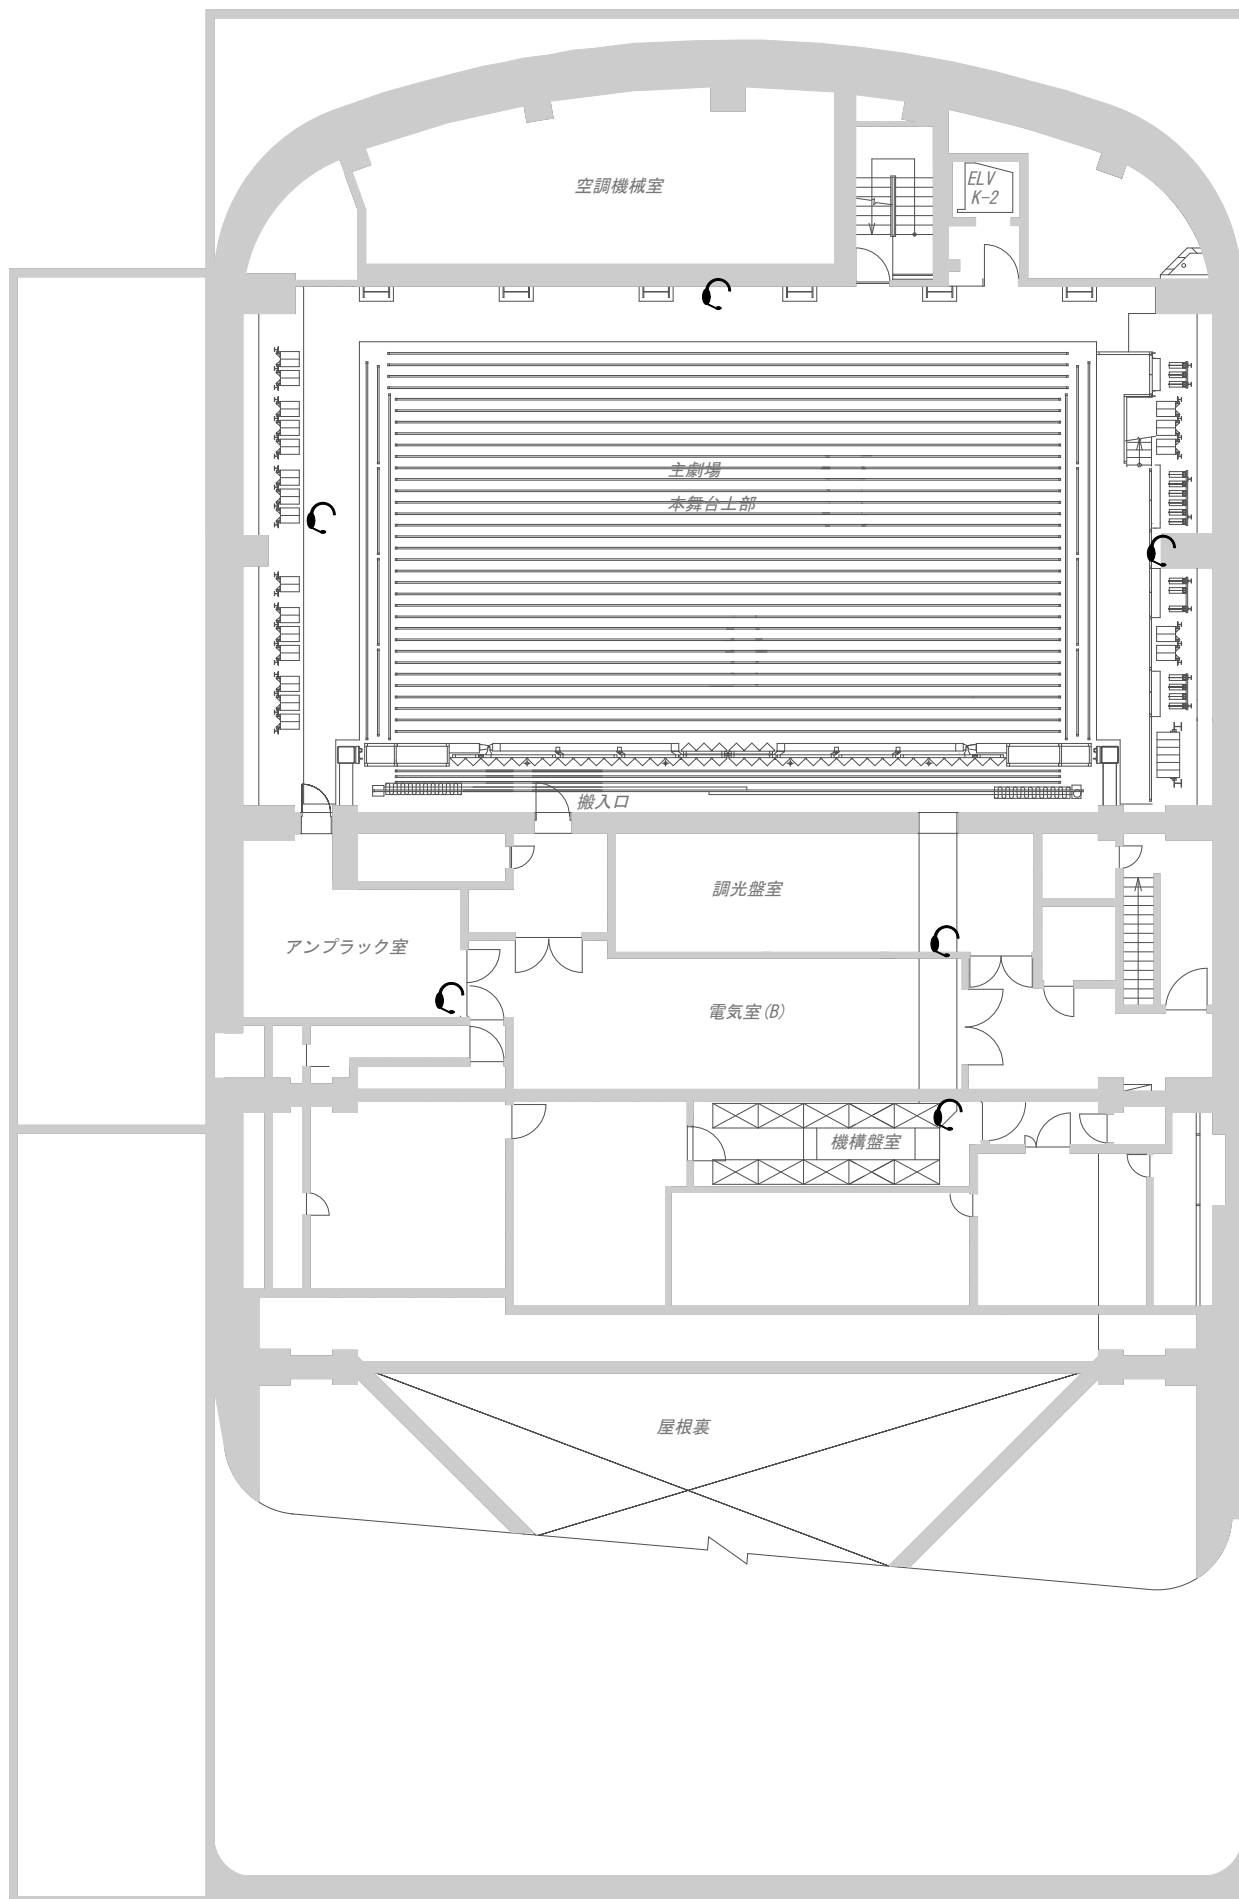

パブリックシアター音響回線図

8階～アンプ室レベル～

● インカム (A/B/C/D/CUE)

世田谷パブリックシアター

〒154 東京都世田谷区太子堂4-1-1
PHONE 03-5432-1522
FAX 03-5432-1559