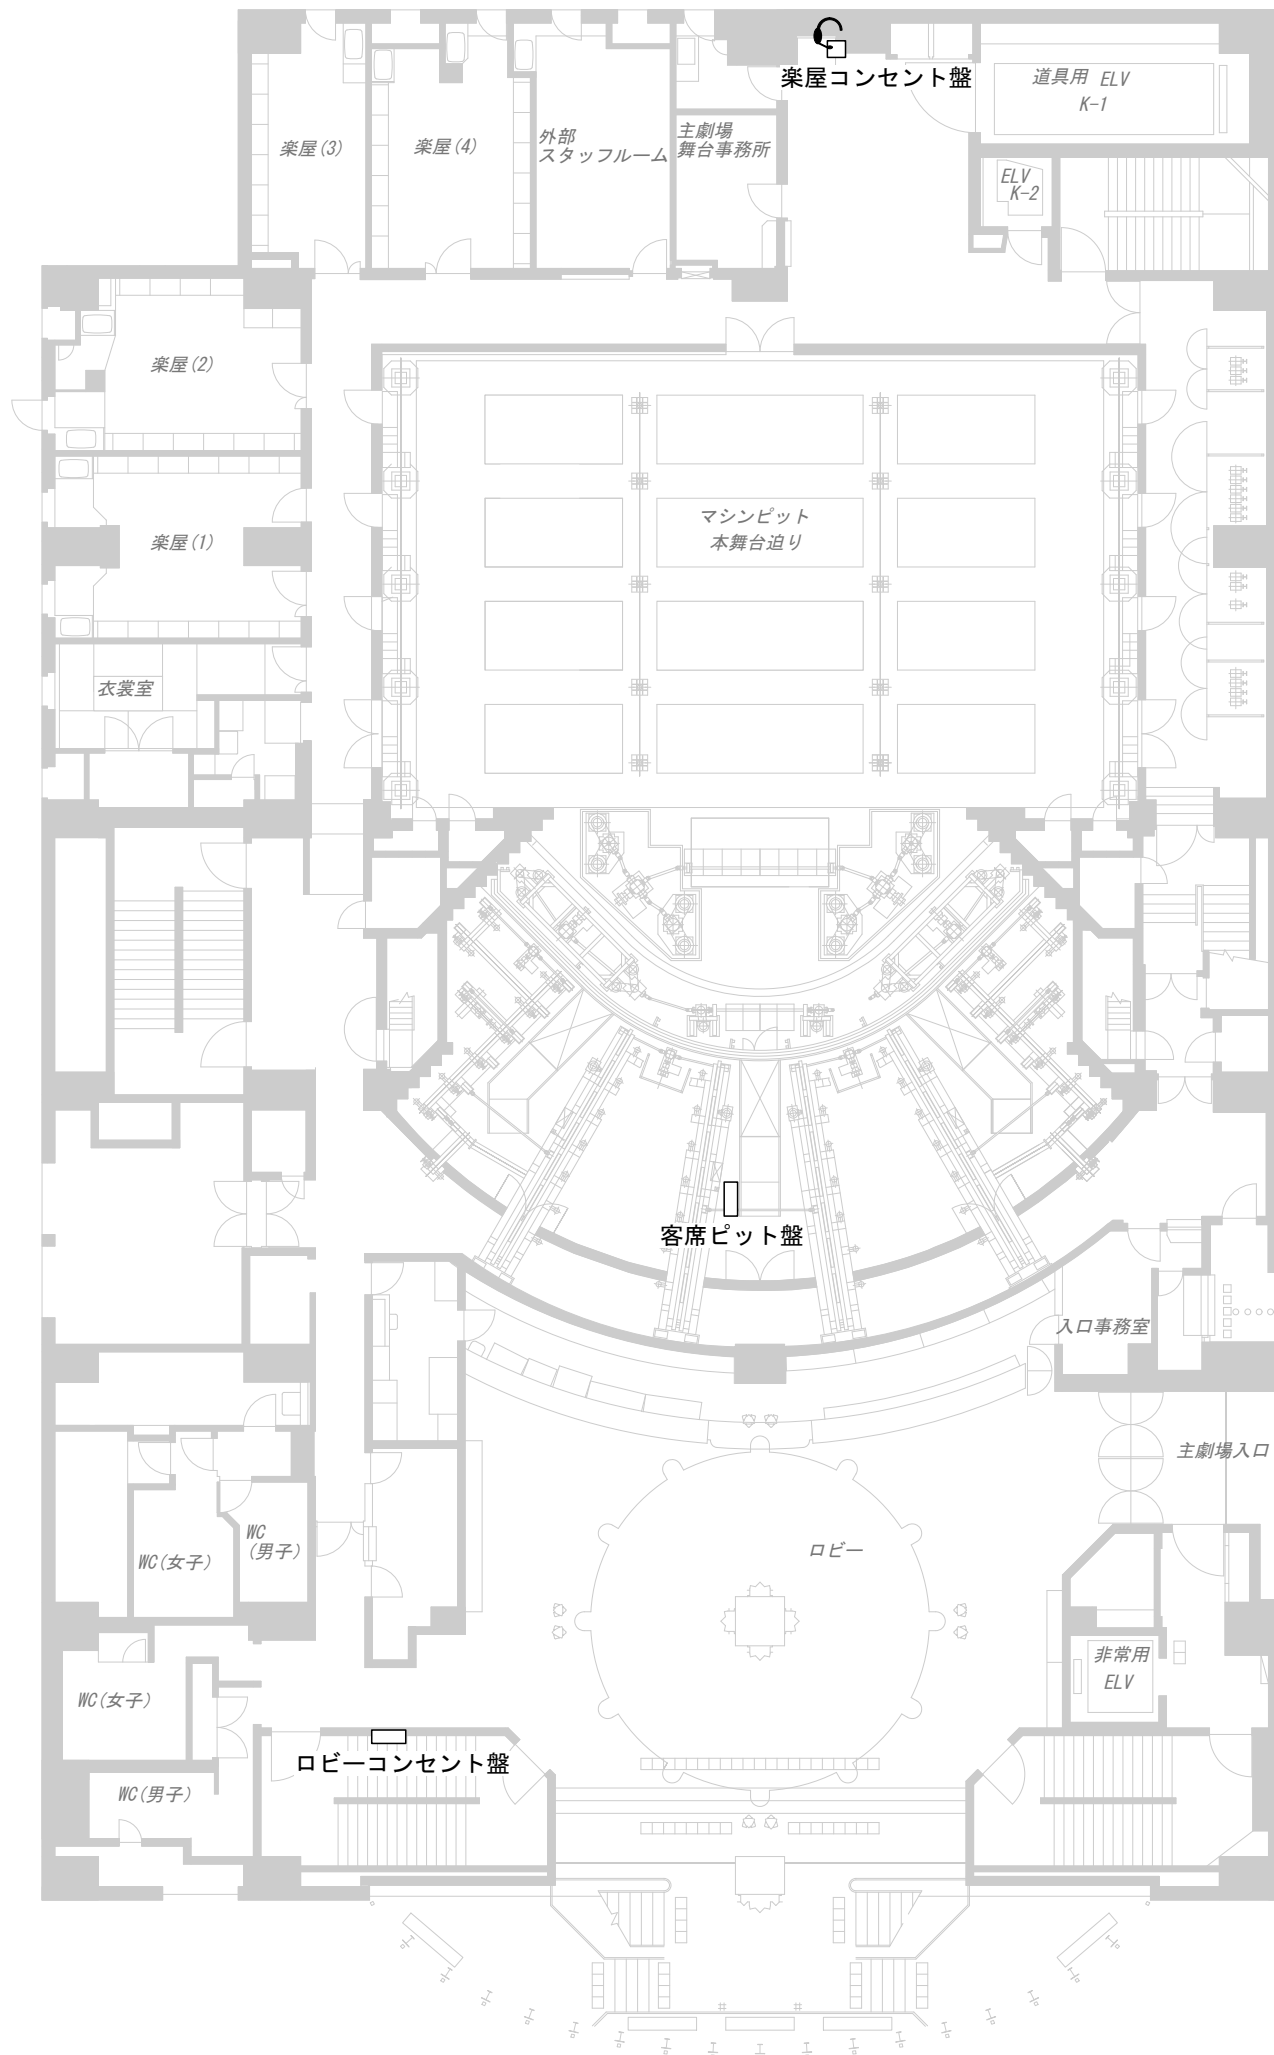

パブリックシアター音響回線図

3階～ロビー・楽屋レベル～

楽屋コンセント盤	
インカム	A/B
単独回線	2

客席ピット盤	
24 ch マルチ	1
インカム	A/B/C/D/CUE
スピーカー	4
BNC(75Ω)	2
BNC(50Ω)	2
C型 30A	1
単独回線	2

ロビーコンセント盤	
インカム	A/B/C/D/CUE
BNC(75Ω)	1
BNC(50Ω)	1
C型 30A	1
平行 20A	1
単独回線	4