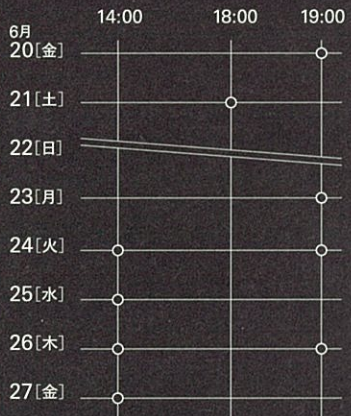

# by W. Shakespeare Macbeth

2014年6月20日[金] → 27日[金]

[会場]  
シアタートラム

\*未就学児童はご入場になれません。  
\*開演後は、演出の都合上、本来のお席にご案内できない場合がございます。予め、ご了承ください。

◎一般発売日:2014年4月19日[土]  
 ◎チケット料金(全席指定・税込)  
 一般:6,800円  
 劇場友の会:6,300円(前売のみ取扱)  
 アーツカード:6,600円(前売のみ取扱/  
 世田谷区民対象)  
 高校生以下:一般料金の半額(世田谷  
 パブリックシアター チケットセンターのみ取扱・要年齢確認)  
 U24:一般料金の半額(要事前登録・枚  
 数限定)