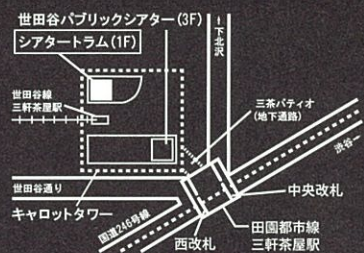

[アクセス]

世田谷パブリックシアター / シアタートラム

〒154-0004 東京都世田谷区太子堂4-1-1 キャロットタワー
Tel.03-5432-1526
三軒茶屋駅(東急田園都市線(渋谷より2駅・5分)・世田谷線)